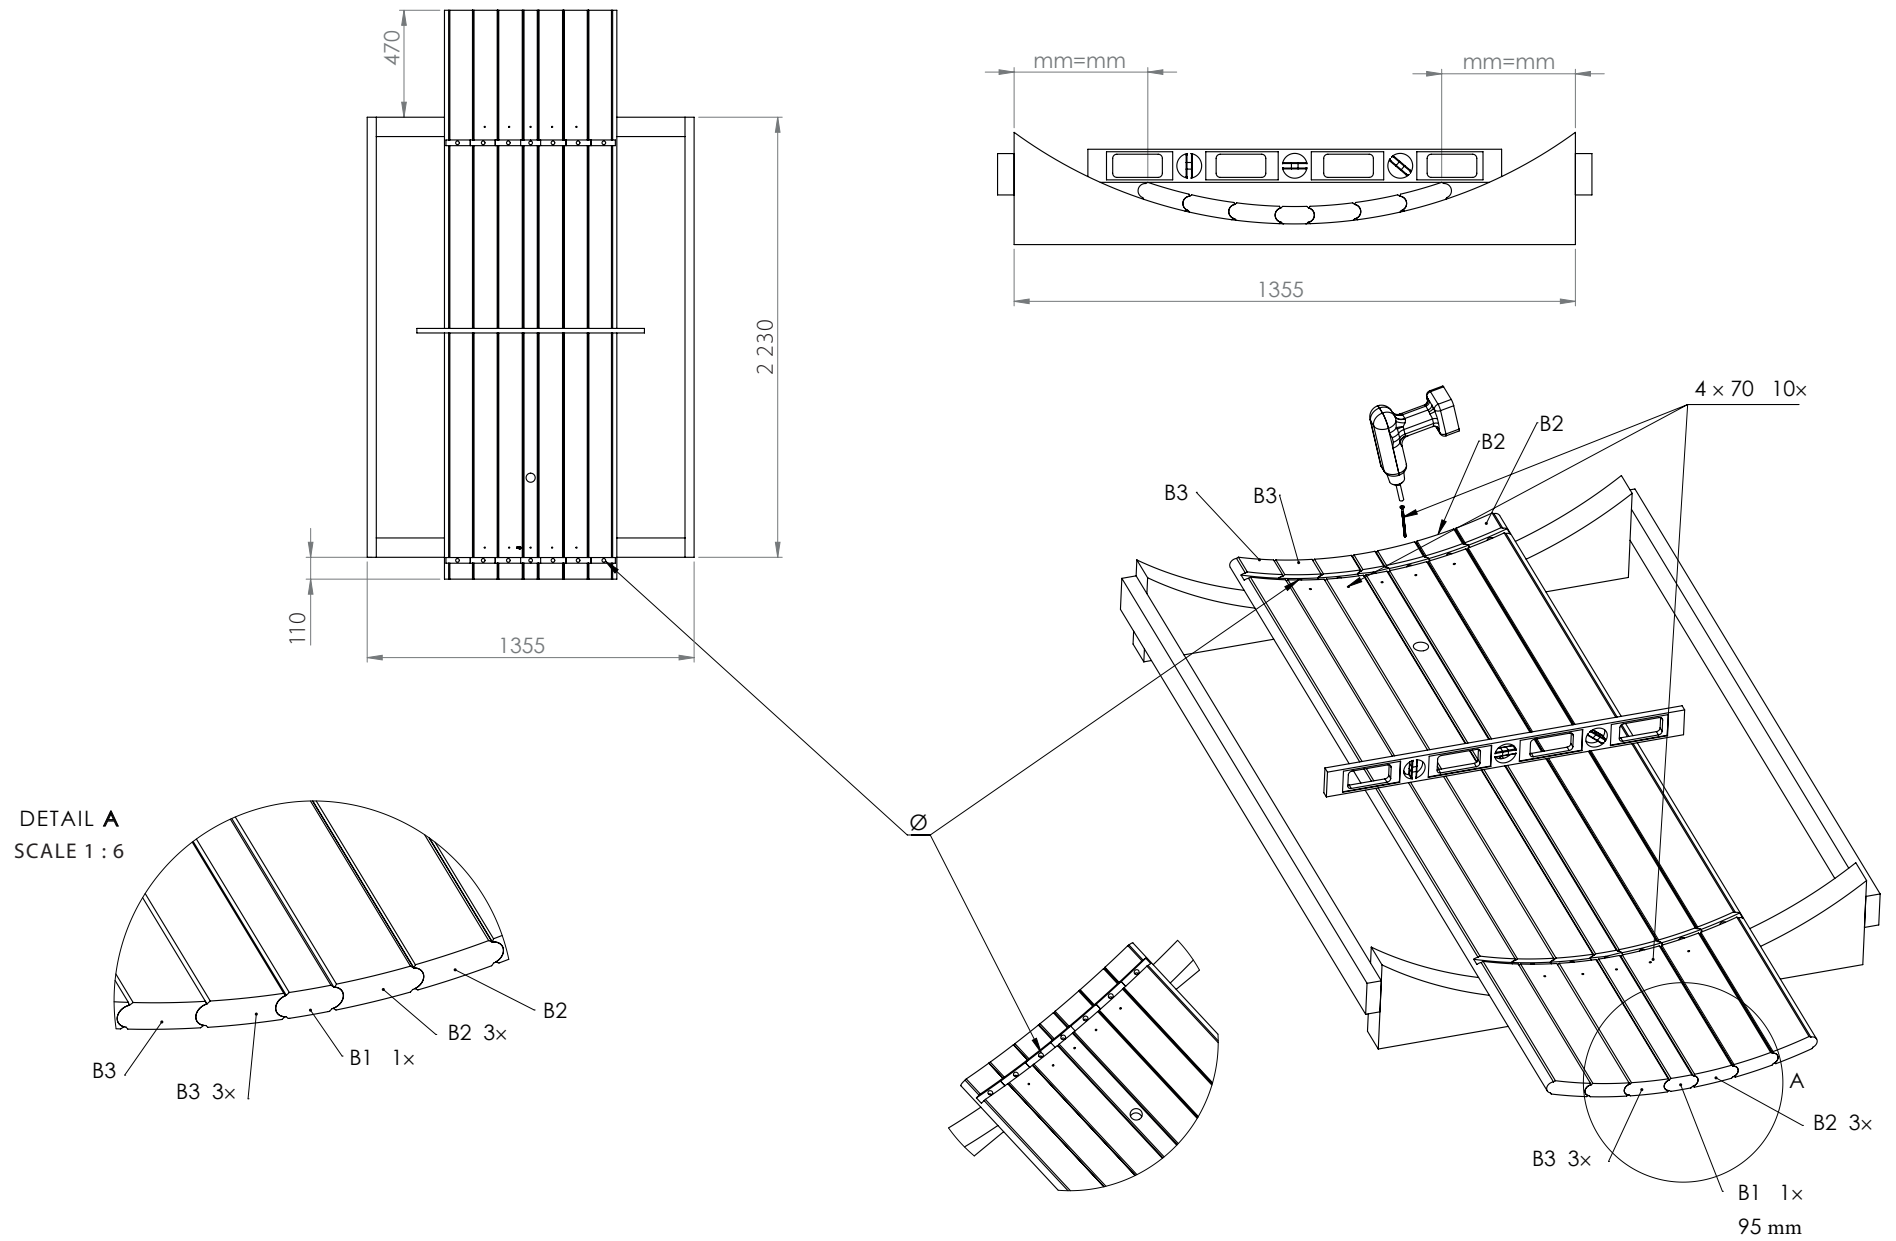

LIST OF PARTS (BARREL SAUNA 280)

MANUAL (BARREL SAUNA 280)

MANUAL (BARREL SAUNA 280)

DETAIL B
SCALE 2 : 25

MANUAL (BARREL SAUNA 280)

MANUAL (BARREL SAUNA 280)

MANUAL (BARREL SAUNA 280)

MANUAL (BARREL SAUNA 280)

HANSCRAFT[®]
european spa producer

HANSCRAFT, s. r. o.

Bečovská 939

104 00 Praha 10-Uhřetěves

CZECH REPUBLIC

www.HANSCRAFT.eu