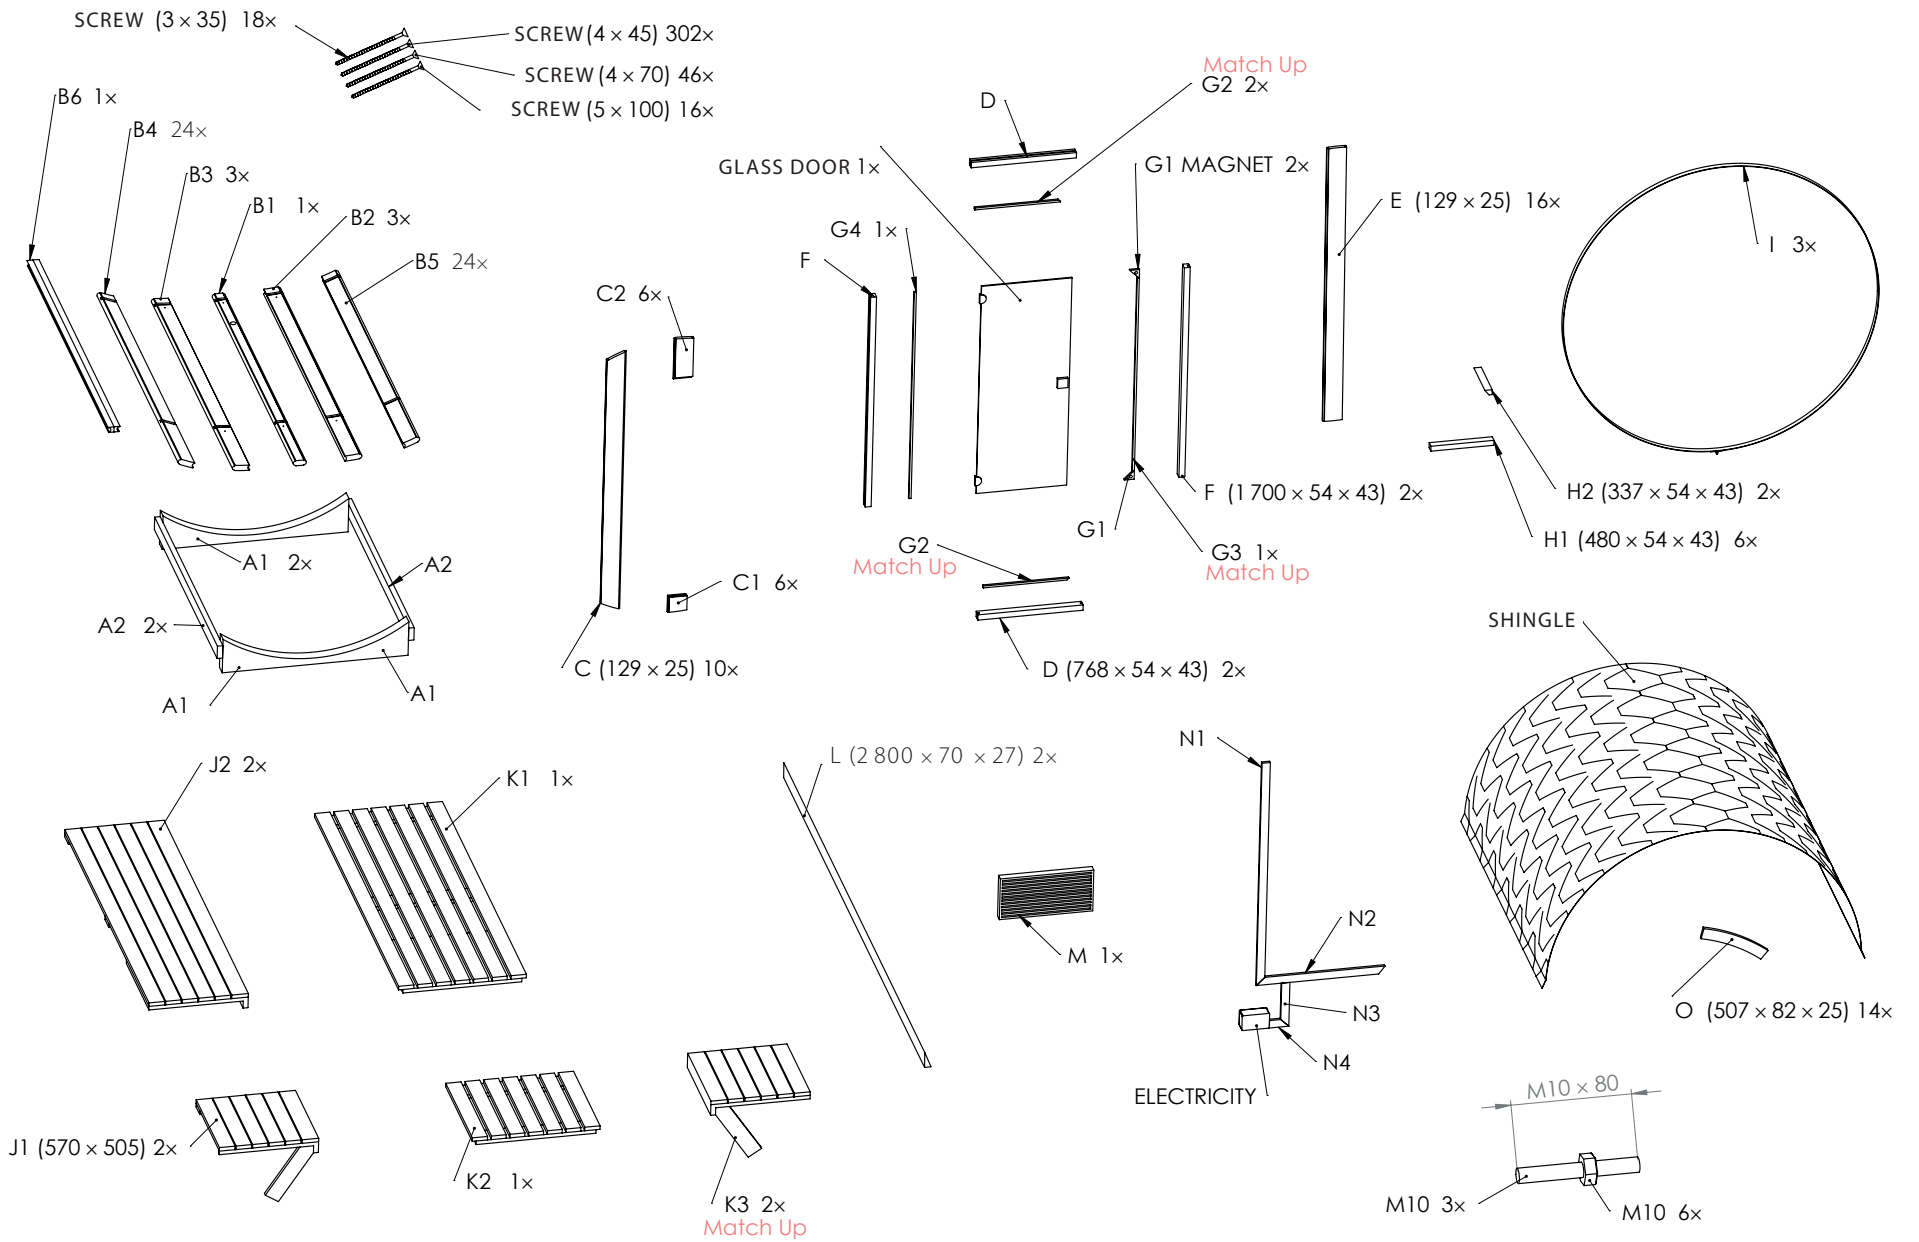

LIST OF PARTS (BARREL SAUNA 280)

MANUAL (BARREL SAUNA 280)

MANUAL (BARREL SAUNA 280)

DETAIL B
SCALE 2 : 25

MANUAL (BARREL SAUNA 280)

MANUAL (BARREL SAUNA 280)

MANUAL (BARREL SAUNA 280)

MANUAL (BARREL SAUNA 280)

HANSCRAFT[®]
european spa producer

HANSCRAFT, s. r. o.

Bečovská 939

104 00 Praha 10-Uhřetěves

CZECH REPUBLIC

www.HANSCRAFT.eu