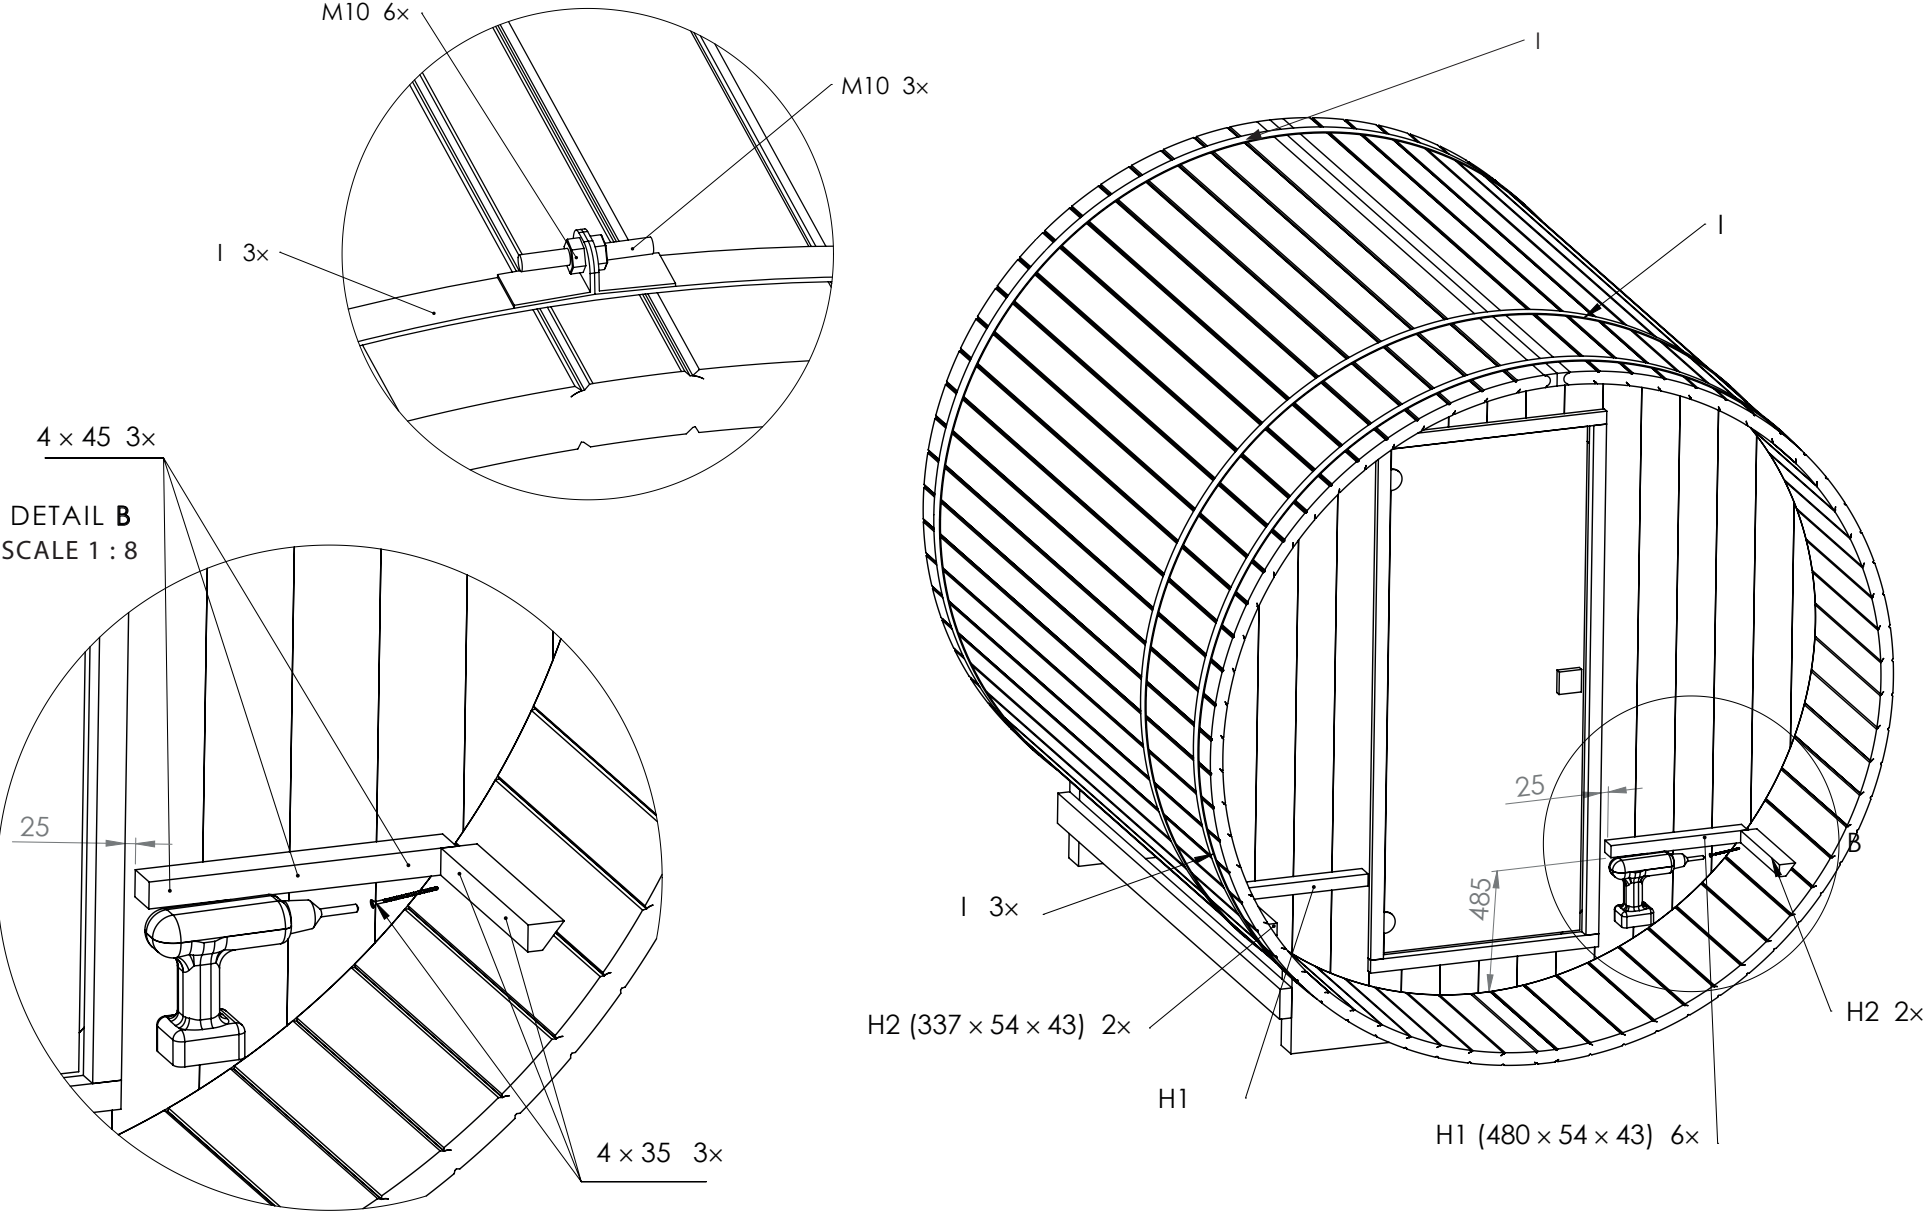

LIST OF PARTS (BARREL SAUNA 280)

MANUAL (BARREL SAUNA 280)

MANUAL (BARREL SAUNA 280)

DETAIL B
SCALE 2 : 25

MANUAL (BARREL SAUNA 280)

MANUAL (BARREL SAUNA 280)

MANUAL (BARREL SAUNA 280)

MANUAL (BARREL SAUNA 280)