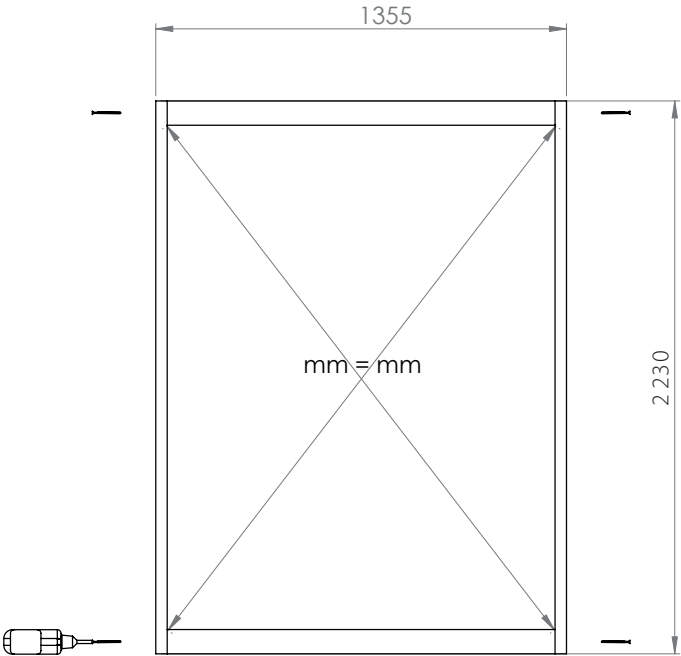

LIST OF PARTS (BARREL SAUNA 280)

MANUAL (BARREL SAUNA 280)

MANUAL (BARREL SAUNA 280)

DETAIL B
SCALE 2 : 25

MANUAL (BARREL SAUNA 280)

MANUAL (BARREL SAUNA 280)

MANUAL (BARREL SAUNA 280)

MANUAL (BARREL SAUNA 280)