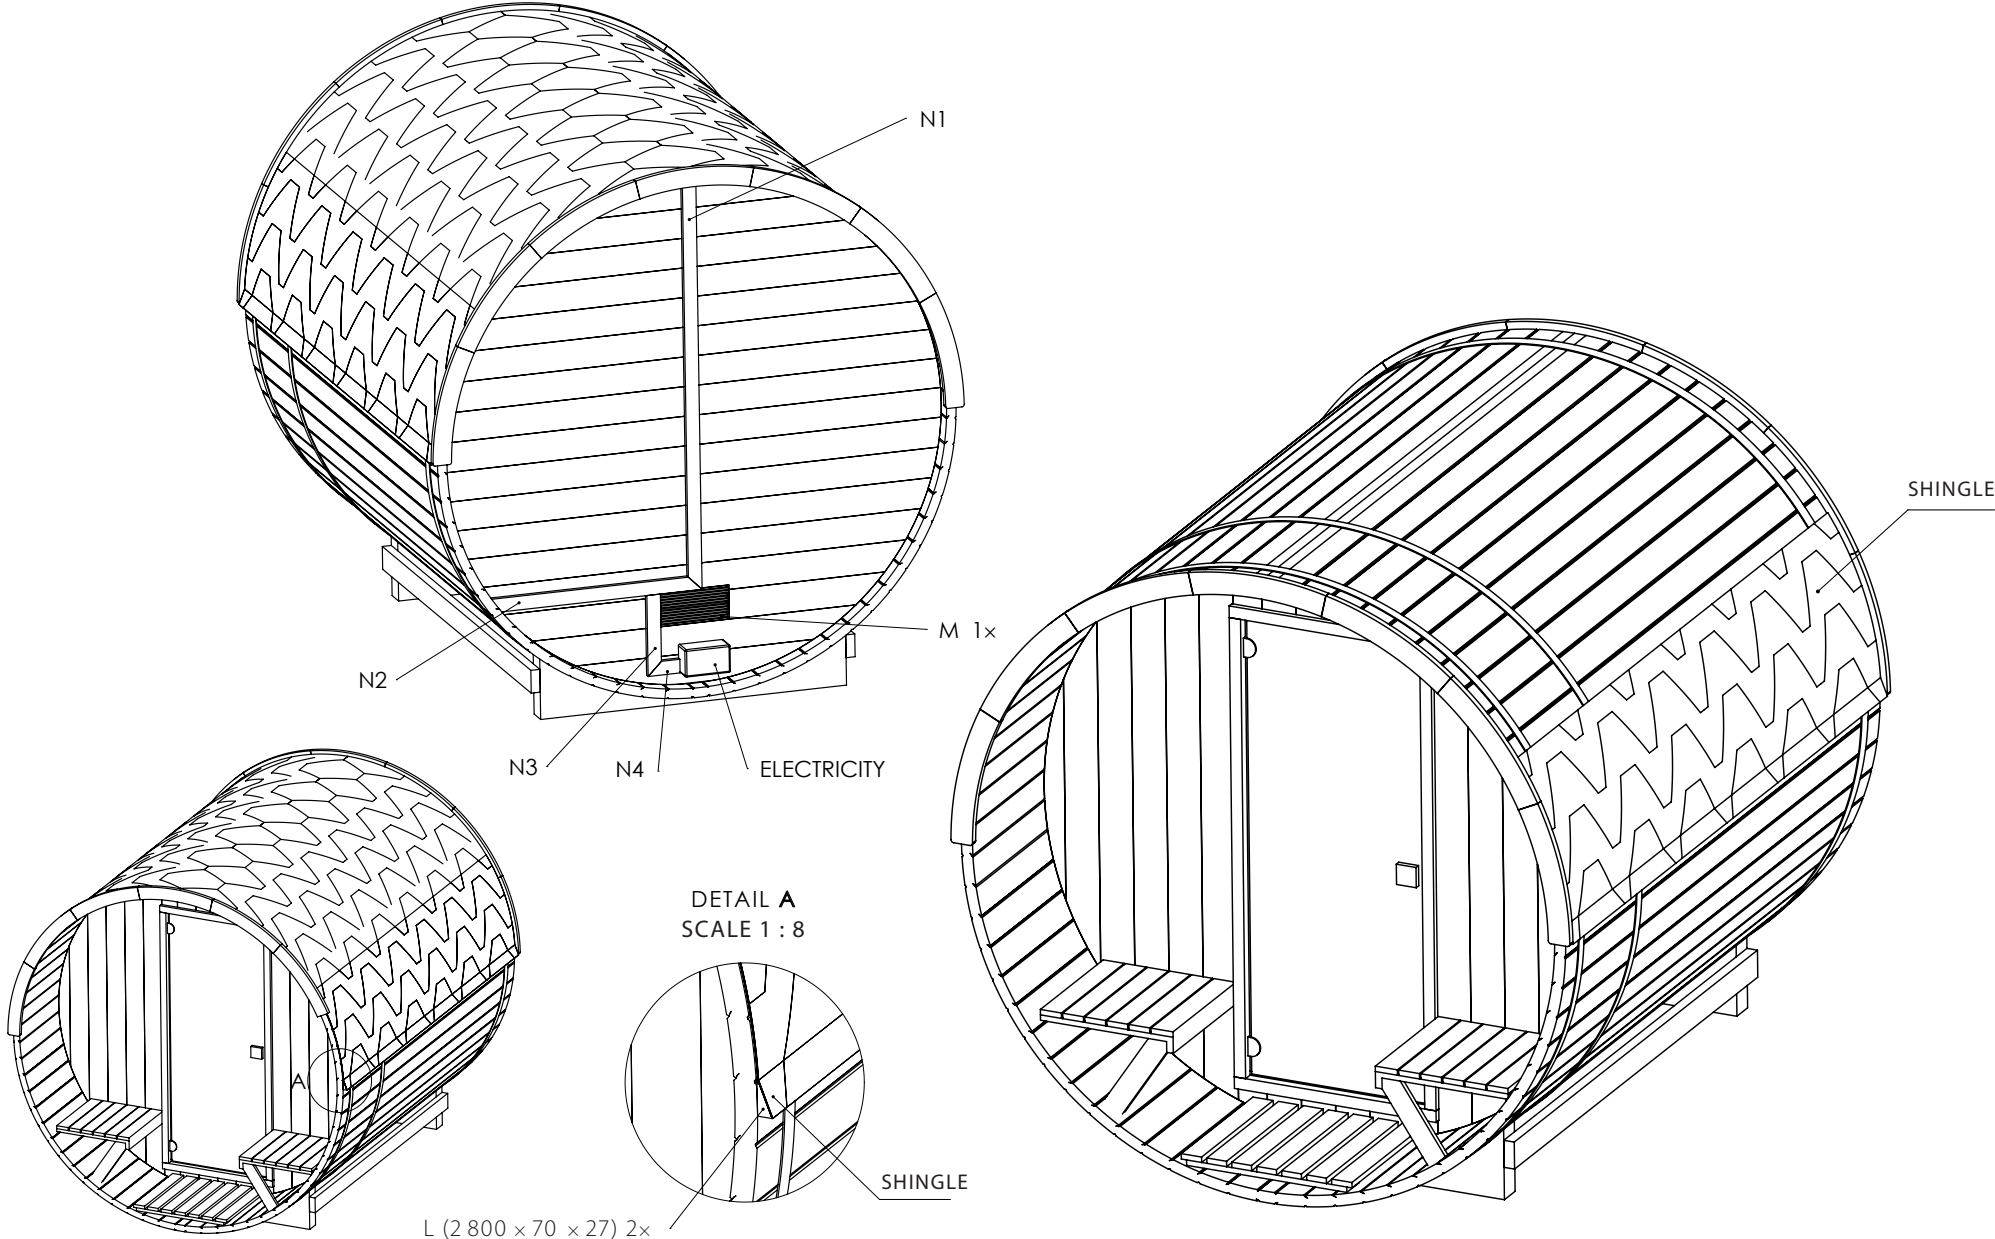

LIST OF PARTS (BARREL SAUNA 280)

MANUAL (BARREL SAUNA 280)

MANUAL (BARREL SAUNA 280)

DETAIL B
SCALE 2 : 25

MANUAL (BARREL SAUNA 280)

MANUAL (BARREL SAUNA 280)

MANUAL (BARREL SAUNA 280)

MANUAL (BARREL SAUNA 280)