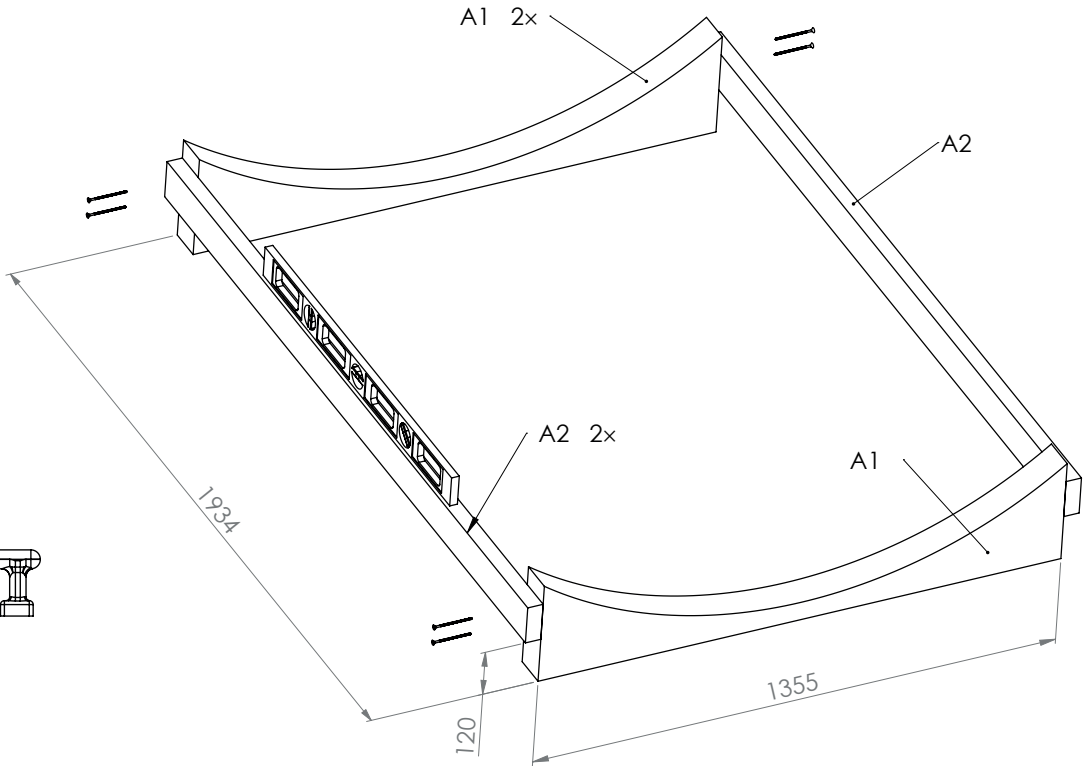

HANSCRAFT BARREL SAUNA 250
installation manual

LIST OF PARTS (BARREL SAUNA 250)

MANUAL (BARREL SAUNA 250)

MANUAL (BARREL SAUNA 250)

DETAIL B
SCALE 2 : 25

MANUAL (BARREL SAUNA 250)

MANUAL (BARREL SAUNA 250)

MANUAL (BARREL SAUNA 250)

MANUAL (BARREL SAUNA 250)

HANSCRAFT[®]
european spa producer

HANSCRAFT, s. r. o.

Bečovská 939

104 00 Praha 10-Uhřetěves

CZECH REPUBLIC

www.HANSCRAFT.eu