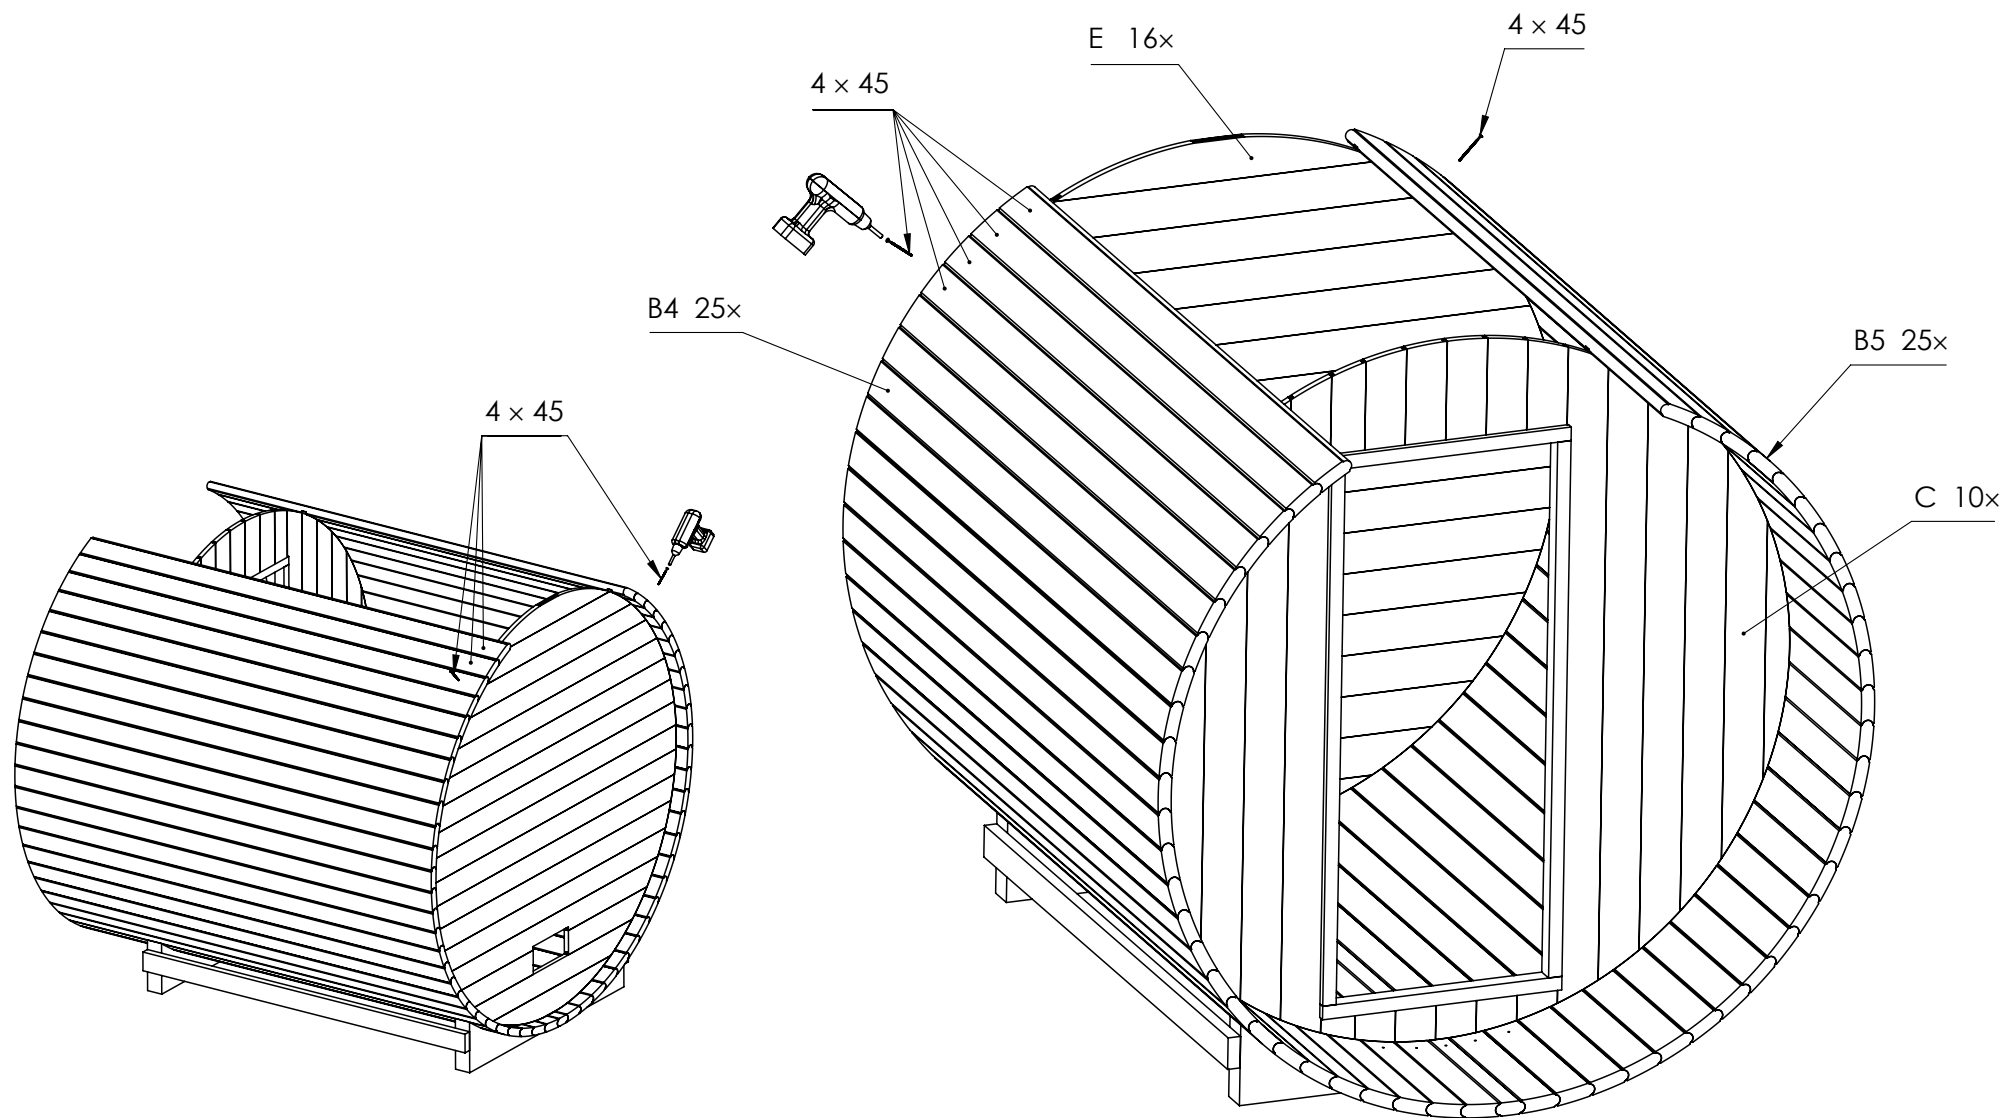

HANSCRAFT BARREL SAUNA 250
installation manual

LIST OF PARTS (BARREL SAUNA 250)

MANUAL (BARREL SAUNA 250)

MANUAL (BARREL SAUNA 250)

DETAIL B
SCALE 2 : 25

MANUAL (BARREL SAUNA 250)

MANUAL (BARREL SAUNA 250)

MANUAL (BARREL SAUNA 250)

MANUAL (BARREL SAUNA 250)

HANSCRAFT[®]
european spa producer

HANSCRAFT, s. r. o.

Bečovská 939

104 00 Praha 10-Uhřetěves

CZECH REPUBLIC

www.HANSCRAFT.eu