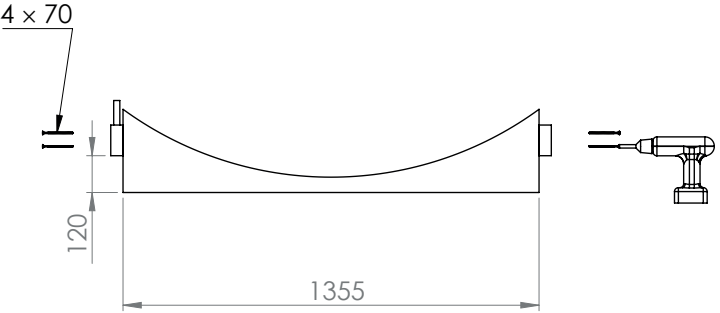

HANSCRAFT BARREL SAUNA 250
installation manual

LIST OF PARTS (BARREL SAUNA 250)

MANUAL (BARREL SAUNA 250)

MANUAL (BARREL SAUNA 250)

DETAIL B
SCALE 2 : 25

MANUAL (BARREL SAUNA 250)

MANUAL (BARREL SAUNA 250)

MANUAL (BARREL SAUNA 250)

MANUAL (BARREL SAUNA 250)

HANSCRAFT[®]
european spa producer

HANSCRAFT, s. r. o.

Bečovská 939

104 00 Praha 10-Uhřetěves

CZECH REPUBLIC

www.HANSCRAFT.eu