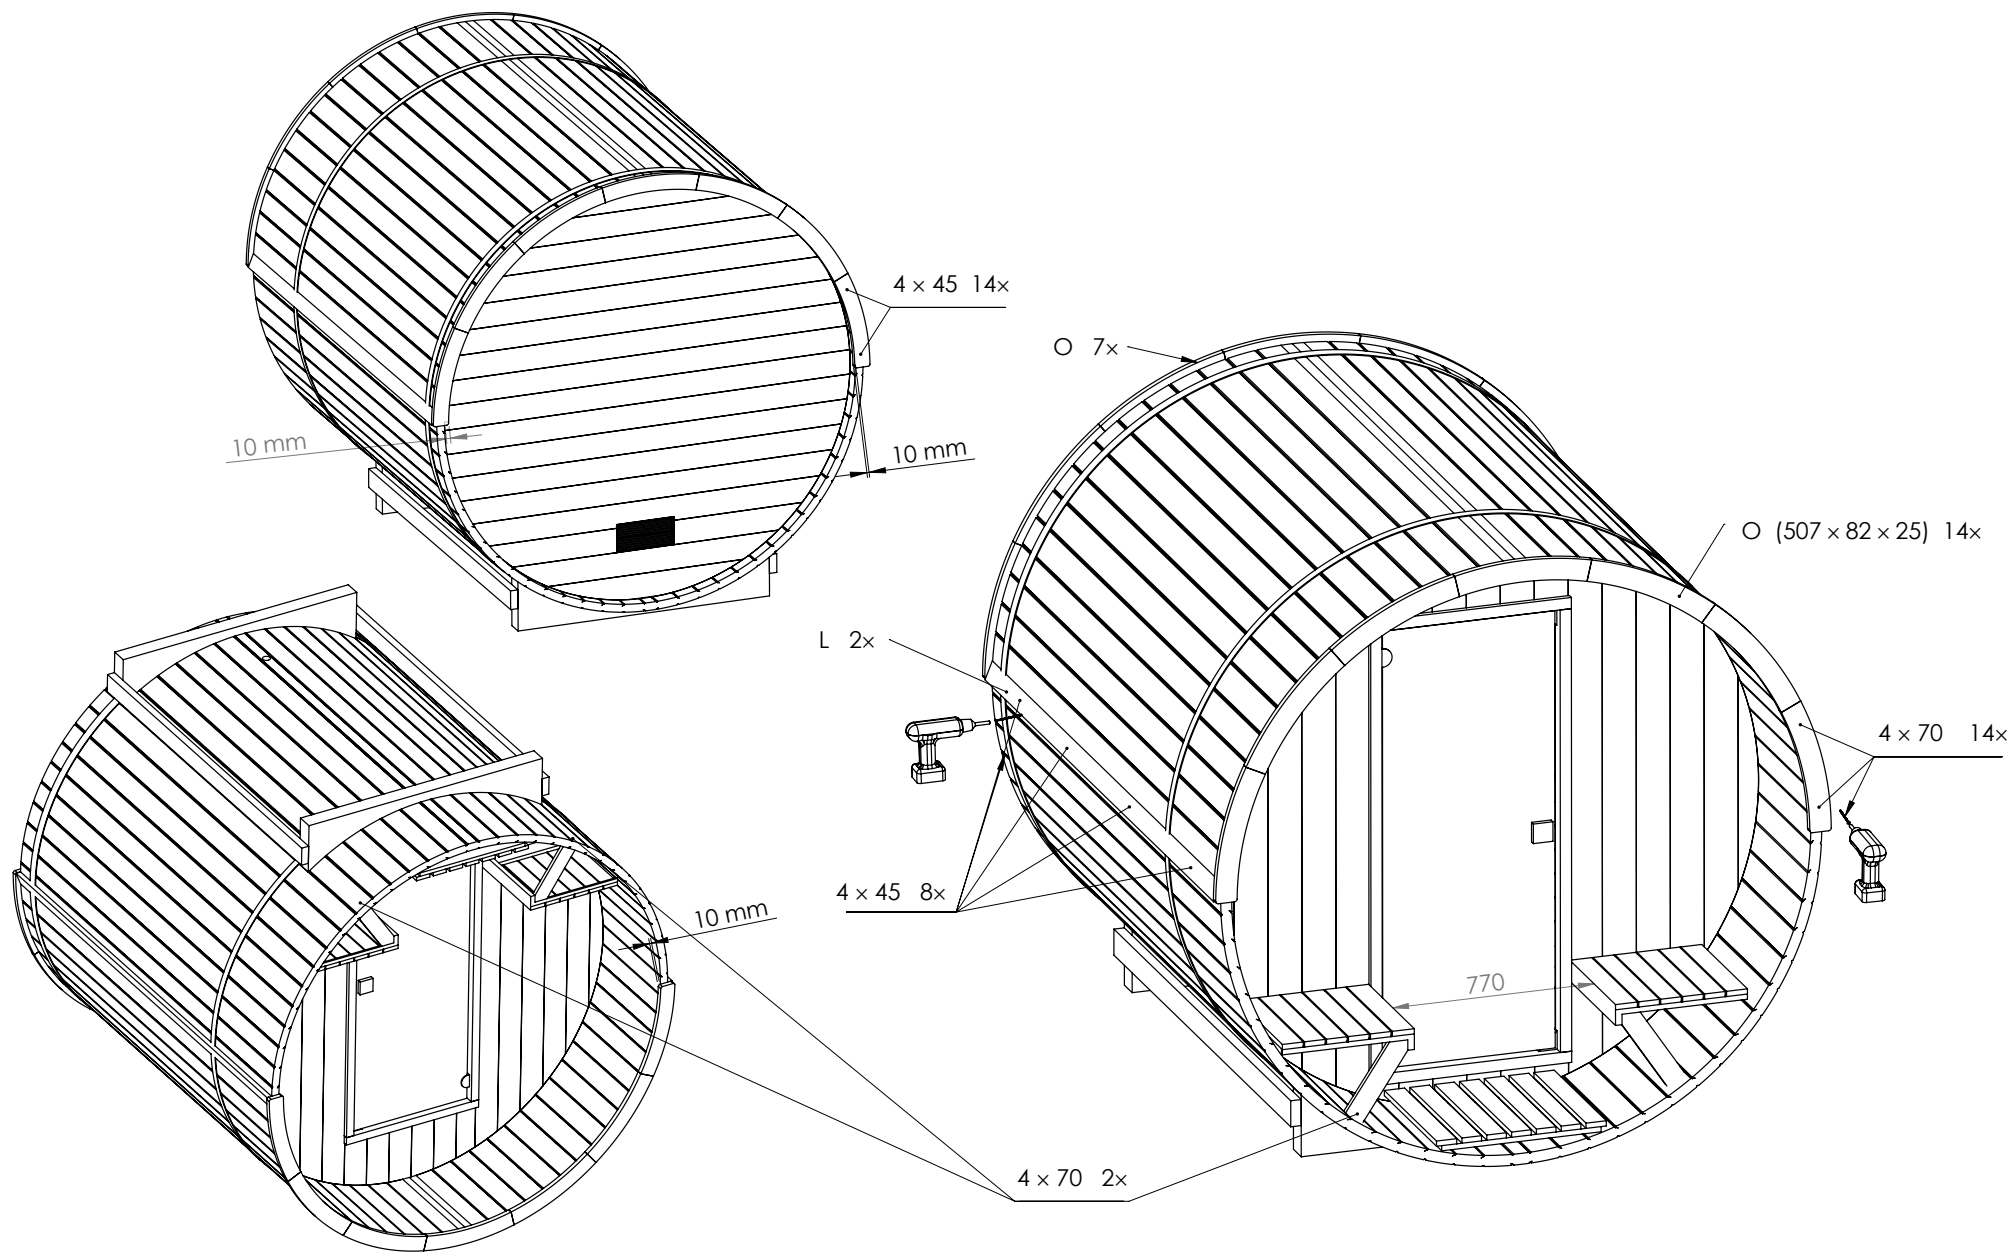

HANSCRAFT BARREL SAUNA 250
installation manual

LIST OF PARTS (BARREL SAUNA 250)

MANUAL (BARREL SAUNA 250)

MANUAL (BARREL SAUNA 250)

DETAIL B
SCALE 2 : 25

MANUAL (BARREL SAUNA 250)

MANUAL (BARREL SAUNA 250)

MANUAL (BARREL SAUNA 250)

MANUAL (BARREL SAUNA 250)

HANSCRAFT[®]
european spa producer

HANSCRAFT, s. r. o.

Bečovská 939

104 00 Praha 10-Uhřetěves

CZECH REPUBLIC

www.HANSCRAFT.eu