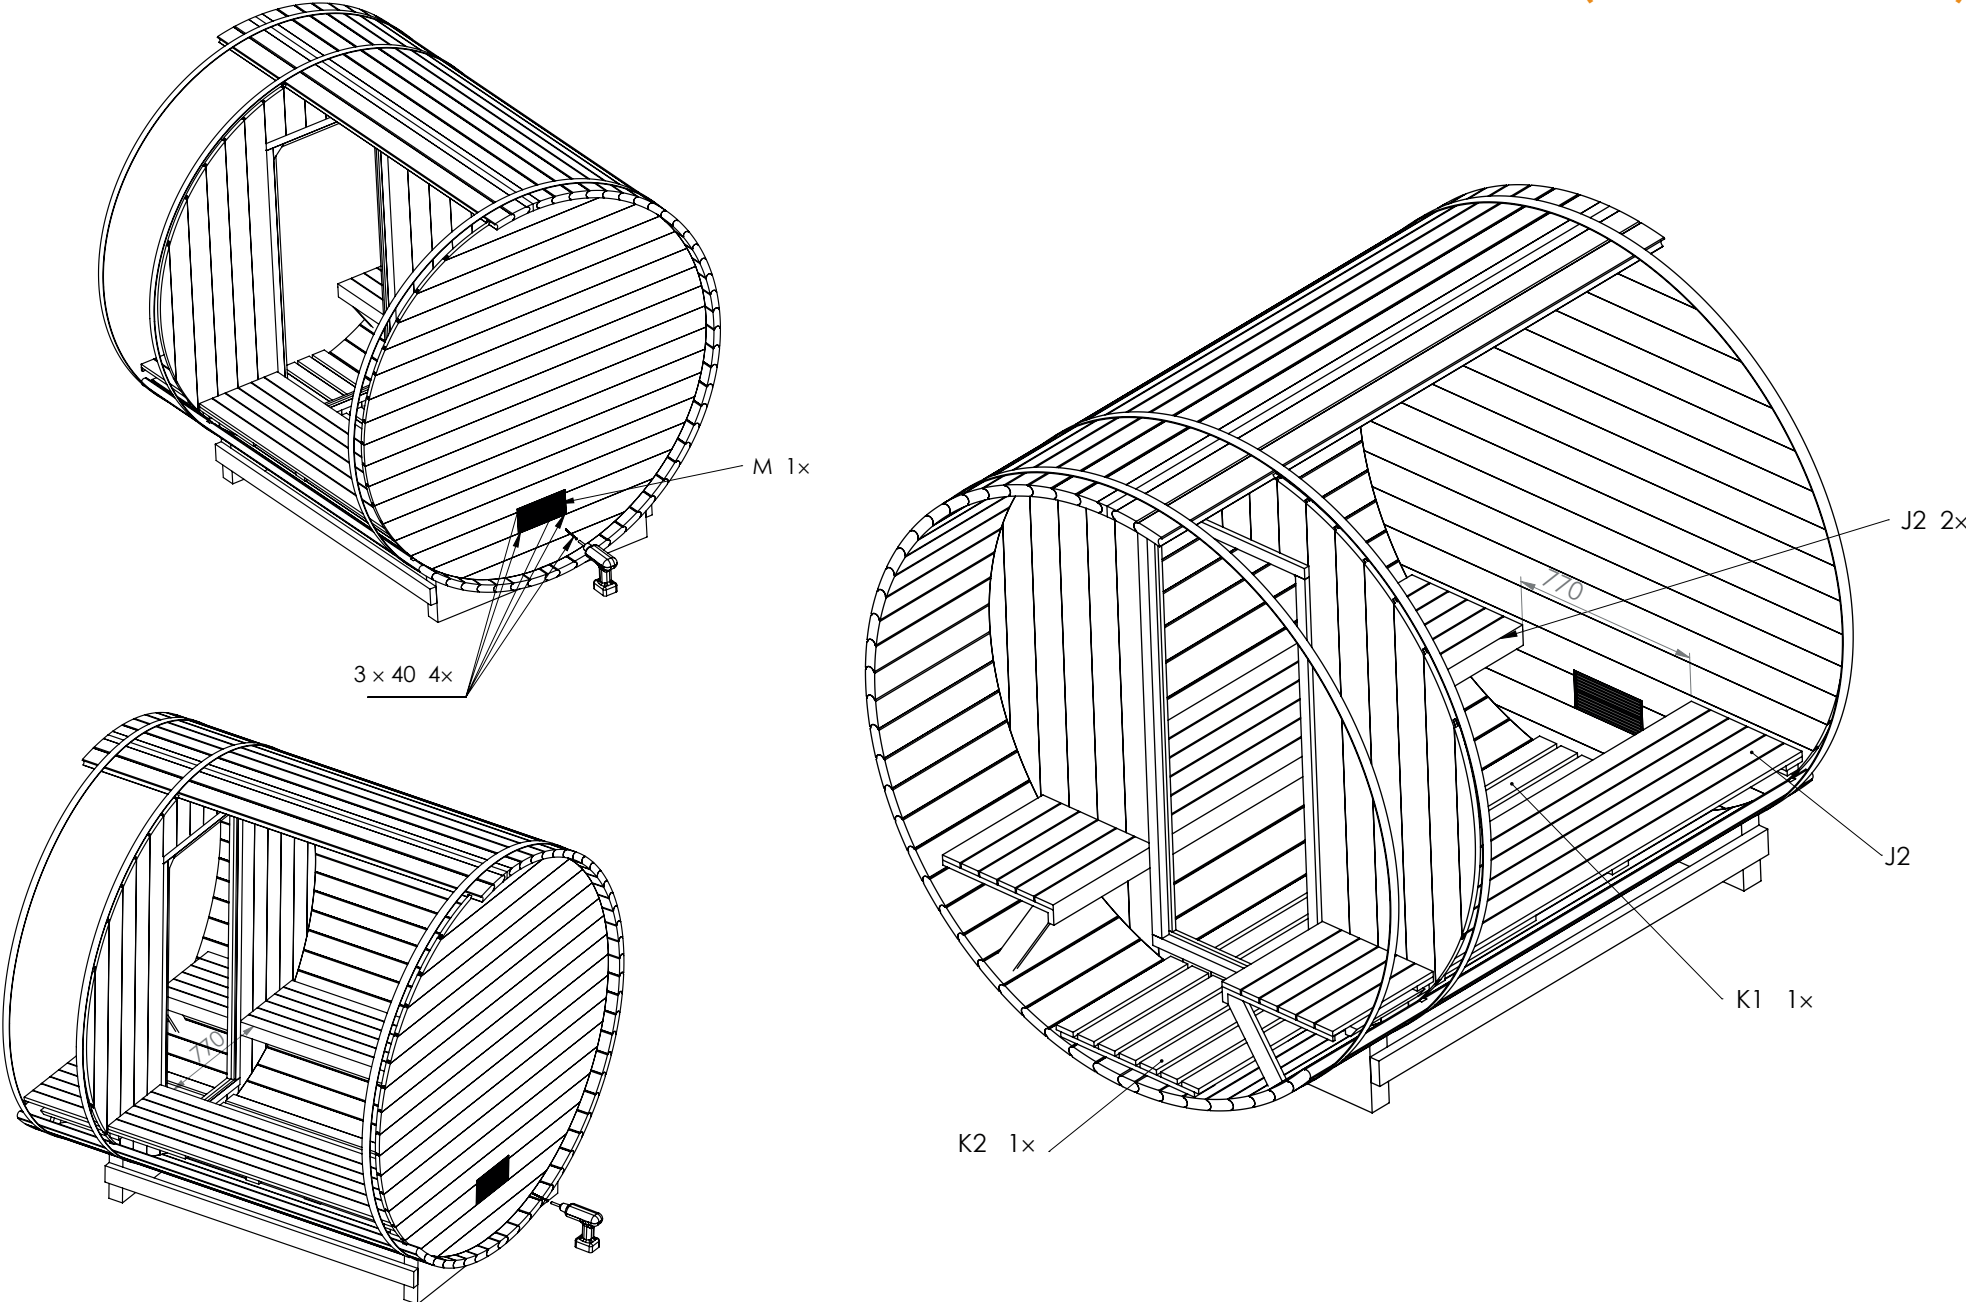

HANSCRAFT BARREL SAUNA 250
installation manual

LIST OF PARTS (BARREL SAUNA 250)

MANUAL (BARREL SAUNA 250)

MANUAL (BARREL SAUNA 250)

DETAIL B
SCALE 2 : 25

MANUAL (BARREL SAUNA 250)

MANUAL (BARREL SAUNA 250)

MANUAL (BARREL SAUNA 250)

MANUAL (BARREL SAUNA 250)

HANSCRAFT[®]
european spa producer

HANSCRAFT, s. r. o.

Bečovská 939

104 00 Praha 10-Uhřetěves

CZECH REPUBLIC

www.HANSCRAFT.eu