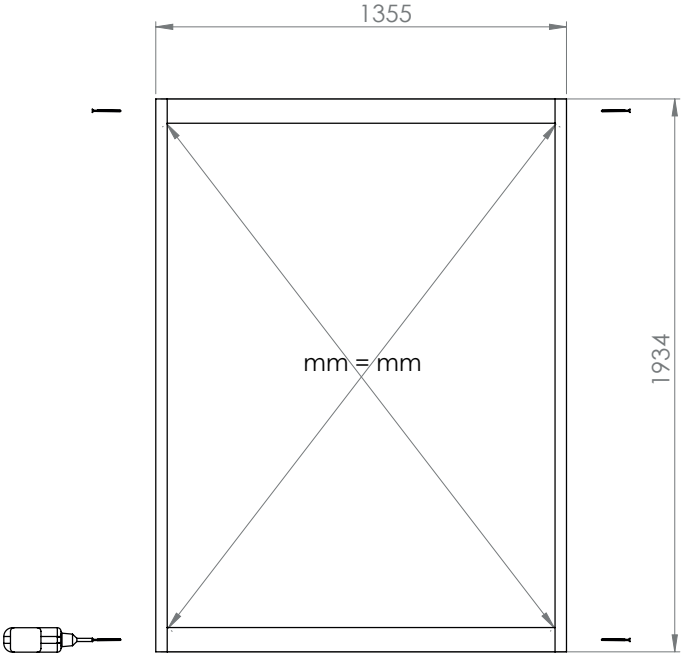

HANSCRAFT BARREL SAUNA 250
installation manual

LIST OF PARTS (BARREL SAUNA 250)

MANUAL (BARREL SAUNA 250)

MANUAL (BARREL SAUNA 250)

DETAIL B
SCALE 2 : 25

MANUAL (BARREL SAUNA 250)

MANUAL (BARREL SAUNA 250)

MANUAL (BARREL SAUNA 250)

MANUAL (BARREL SAUNA 250)

HANSCRAFT[®]
european spa producer

HANSCRAFT, s. r. o.

Bečovská 939

104 00 Praha 10-Uhřetěves

CZECH REPUBLIC

www.HANSCRAFT.eu