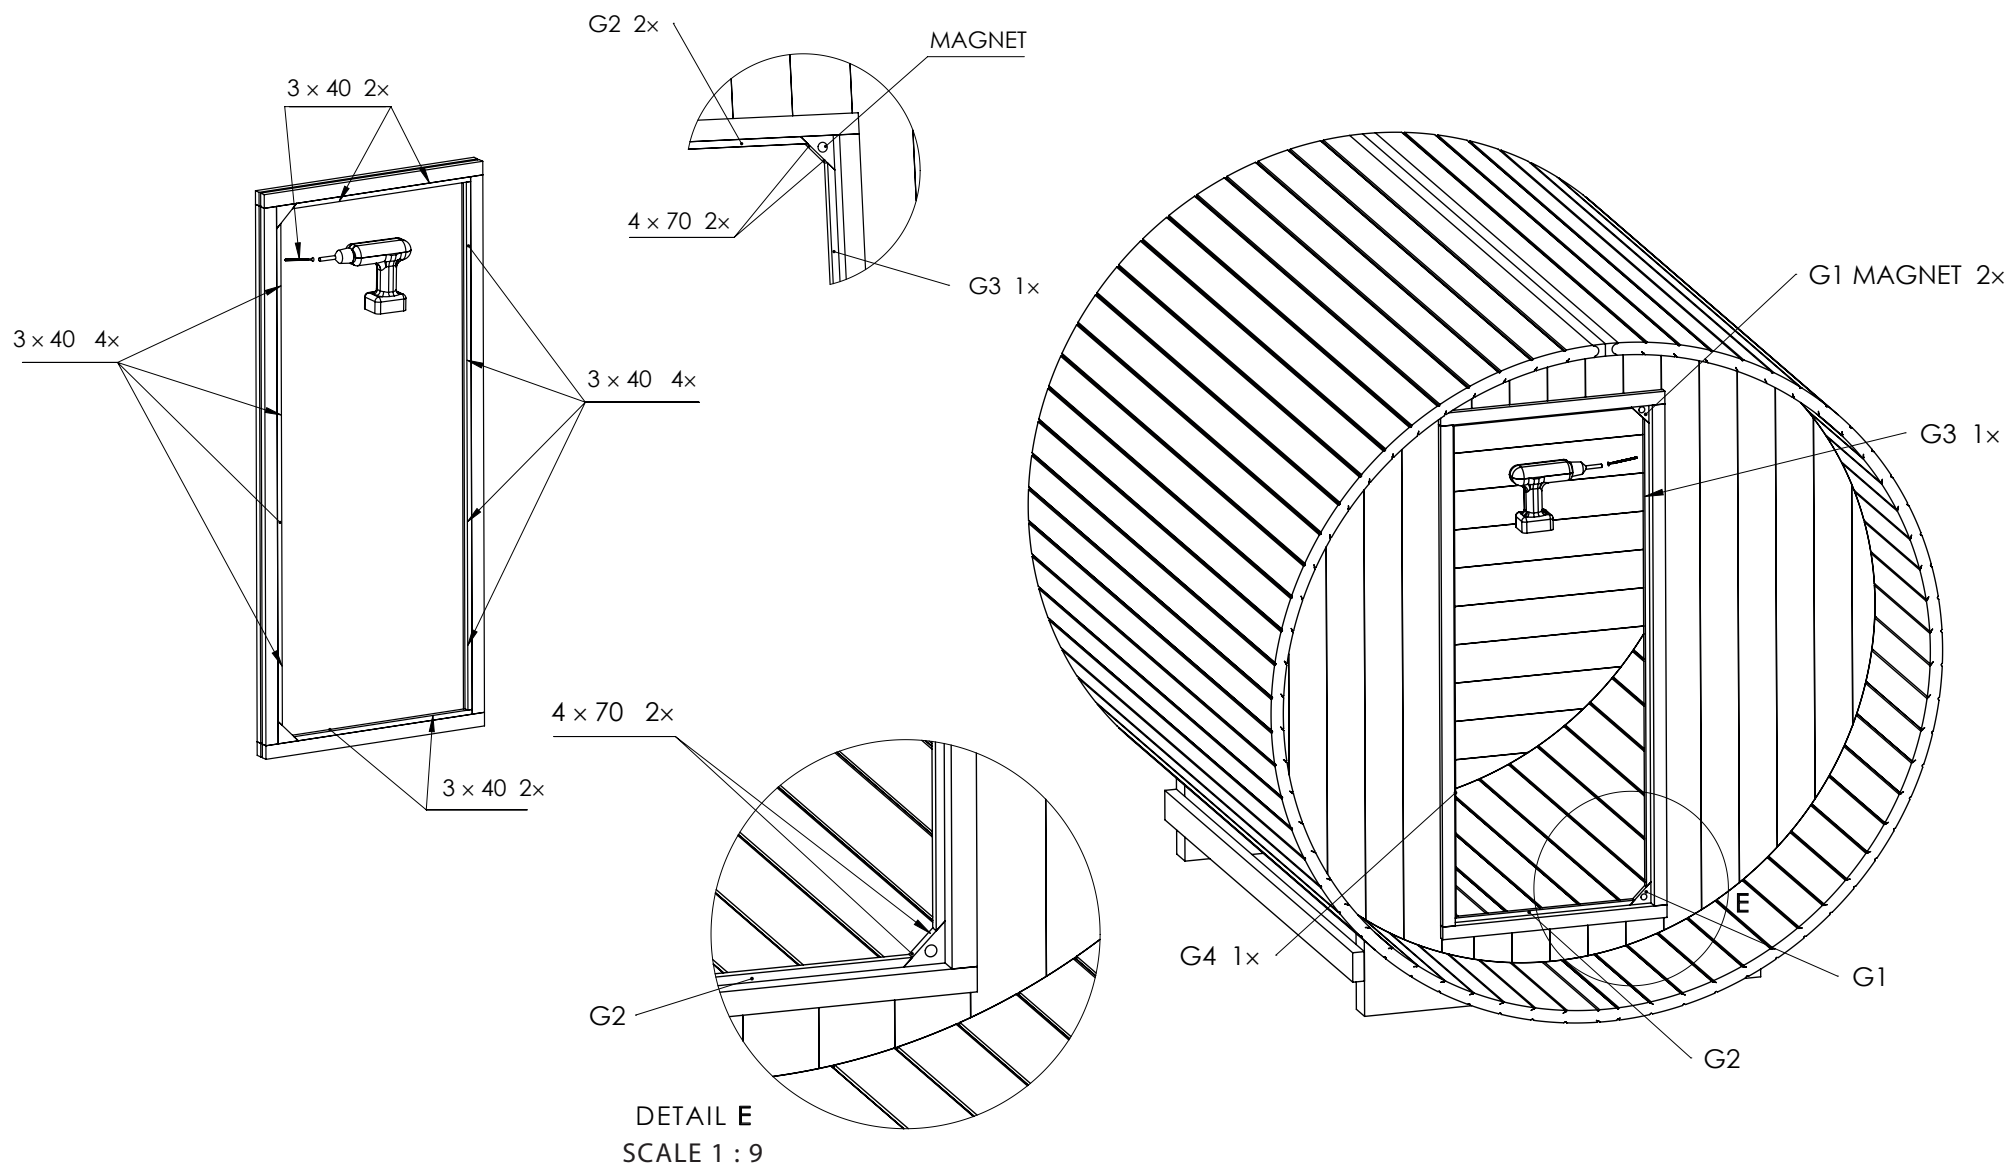

HANSCRAFT BARREL SAUNA 250
installation manual

LIST OF PARTS (BARREL SAUNA 250)

MANUAL (BARREL SAUNA 250)

MANUAL (BARREL SAUNA 250)

DETAIL B
SCALE 2 : 25

MANUAL (BARREL SAUNA 250)

MANUAL (BARREL SAUNA 250)

MANUAL (BARREL SAUNA 250)

MANUAL (BARREL SAUNA 250)

HANSCRAFT[®]
european spa producer

HANSCRAFT, s. r. o.

Bečovská 939

104 00 Praha 10-Uhřetěves

CZECH REPUBLIC

www.HANSCRAFT.eu