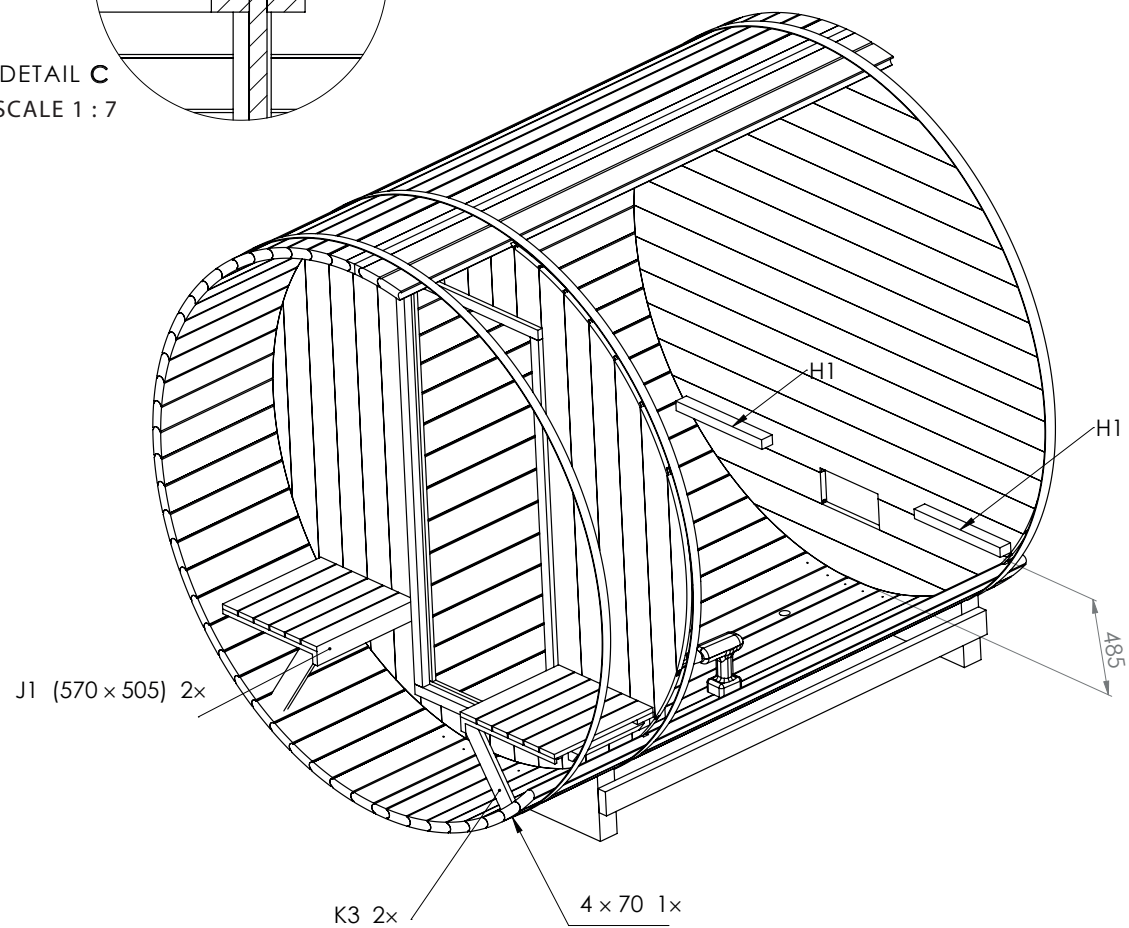

HANSCRAFT BARREL SAUNA 250
installation manual

LIST OF PARTS (BARREL SAUNA 250)

MANUAL (BARREL SAUNA 250)

MANUAL (BARREL SAUNA 250)

DETAIL B
SCALE 2 : 25

MANUAL (BARREL SAUNA 250)

MANUAL (BARREL SAUNA 250)

MANUAL (BARREL SAUNA 250)

MANUAL (BARREL SAUNA 250)

HANSCRAFT[®]
european spa producer

HANSCRAFT, s. r. o.

Bečovská 939

104 00 Praha 10-Uhřetěves

CZECH REPUBLIC

www.HANSCRAFT.eu