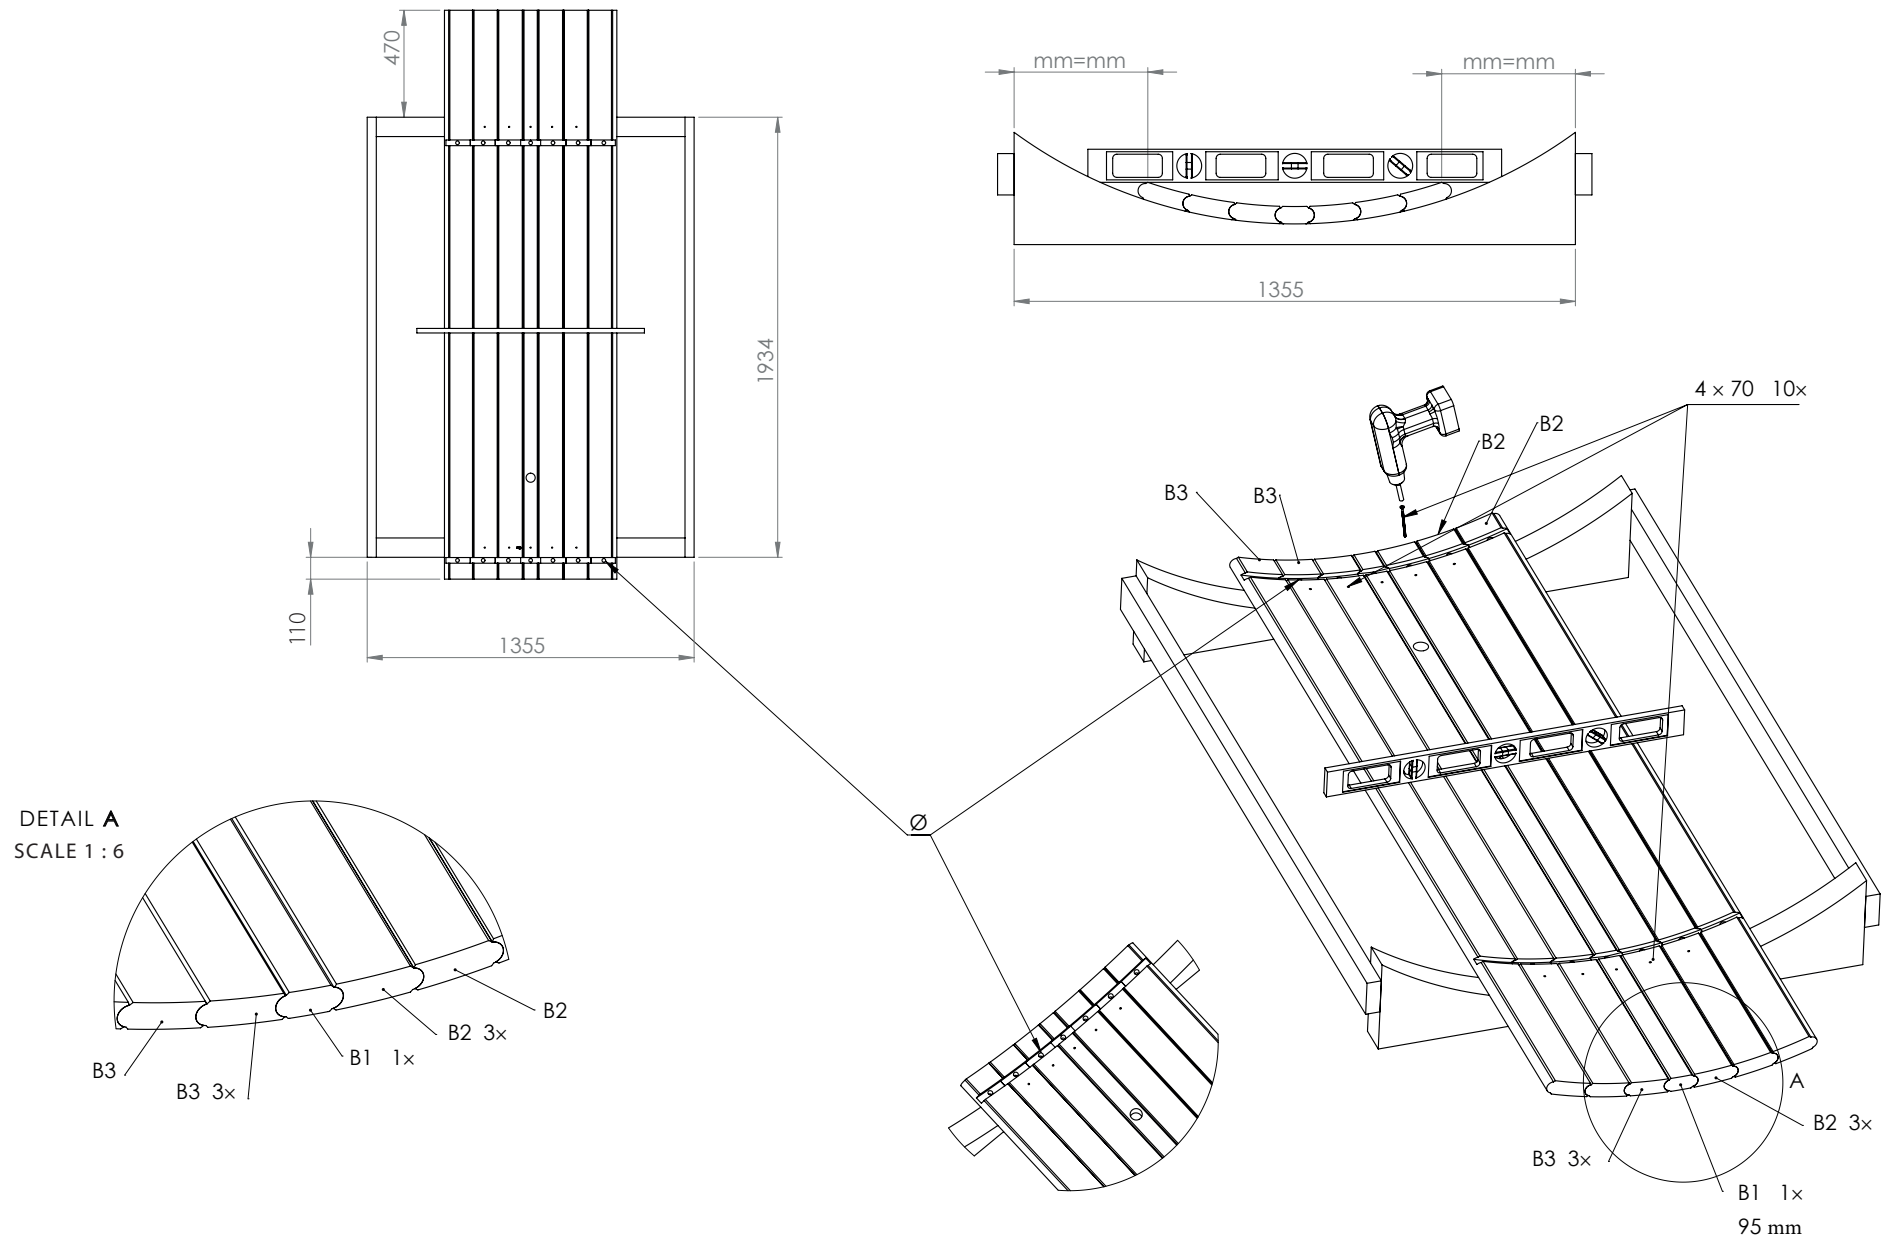

HANSCRAFT BARREL SAUNA 250
installation manual

LIST OF PARTS (BARREL SAUNA 250)

MANUAL (BARREL SAUNA 250)

MANUAL (BARREL SAUNA 250)

DETAIL B
SCALE 2 : 25

MANUAL (BARREL SAUNA 250)

MANUAL (BARREL SAUNA 250)

MANUAL (BARREL SAUNA 250)

MANUAL (BARREL SAUNA 250)

HANSCRAFT[®]
european spa producer

HANSCRAFT, s. r. o.

Bečovská 939

104 00 Praha 10-Uhřetěves

CZECH REPUBLIC

www.HANSCRAFT.eu