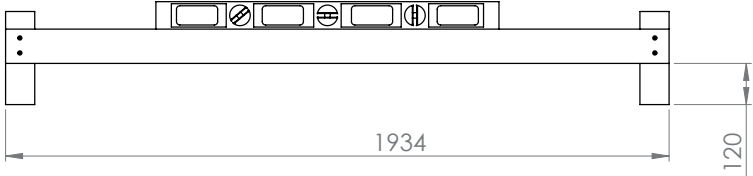

HANSCRAFT BARREL SAUNA 250
installation manual

LIST OF PARTS (BARREL SAUNA 250)

MANUAL (BARREL SAUNA 250)

MANUAL (BARREL SAUNA 250)

DETAIL B
SCALE 2 : 25

MANUAL (BARREL SAUNA 250)

MANUAL (BARREL SAUNA 250)

MANUAL (BARREL SAUNA 250)

MANUAL (BARREL SAUNA 250)

HANSCRAFT[®]
european spa producer

HANSCRAFT, s. r. o.

Bečovská 939

104 00 Praha 10-Uhřetěves

CZECH REPUBLIC

www.HANSCRAFT.eu