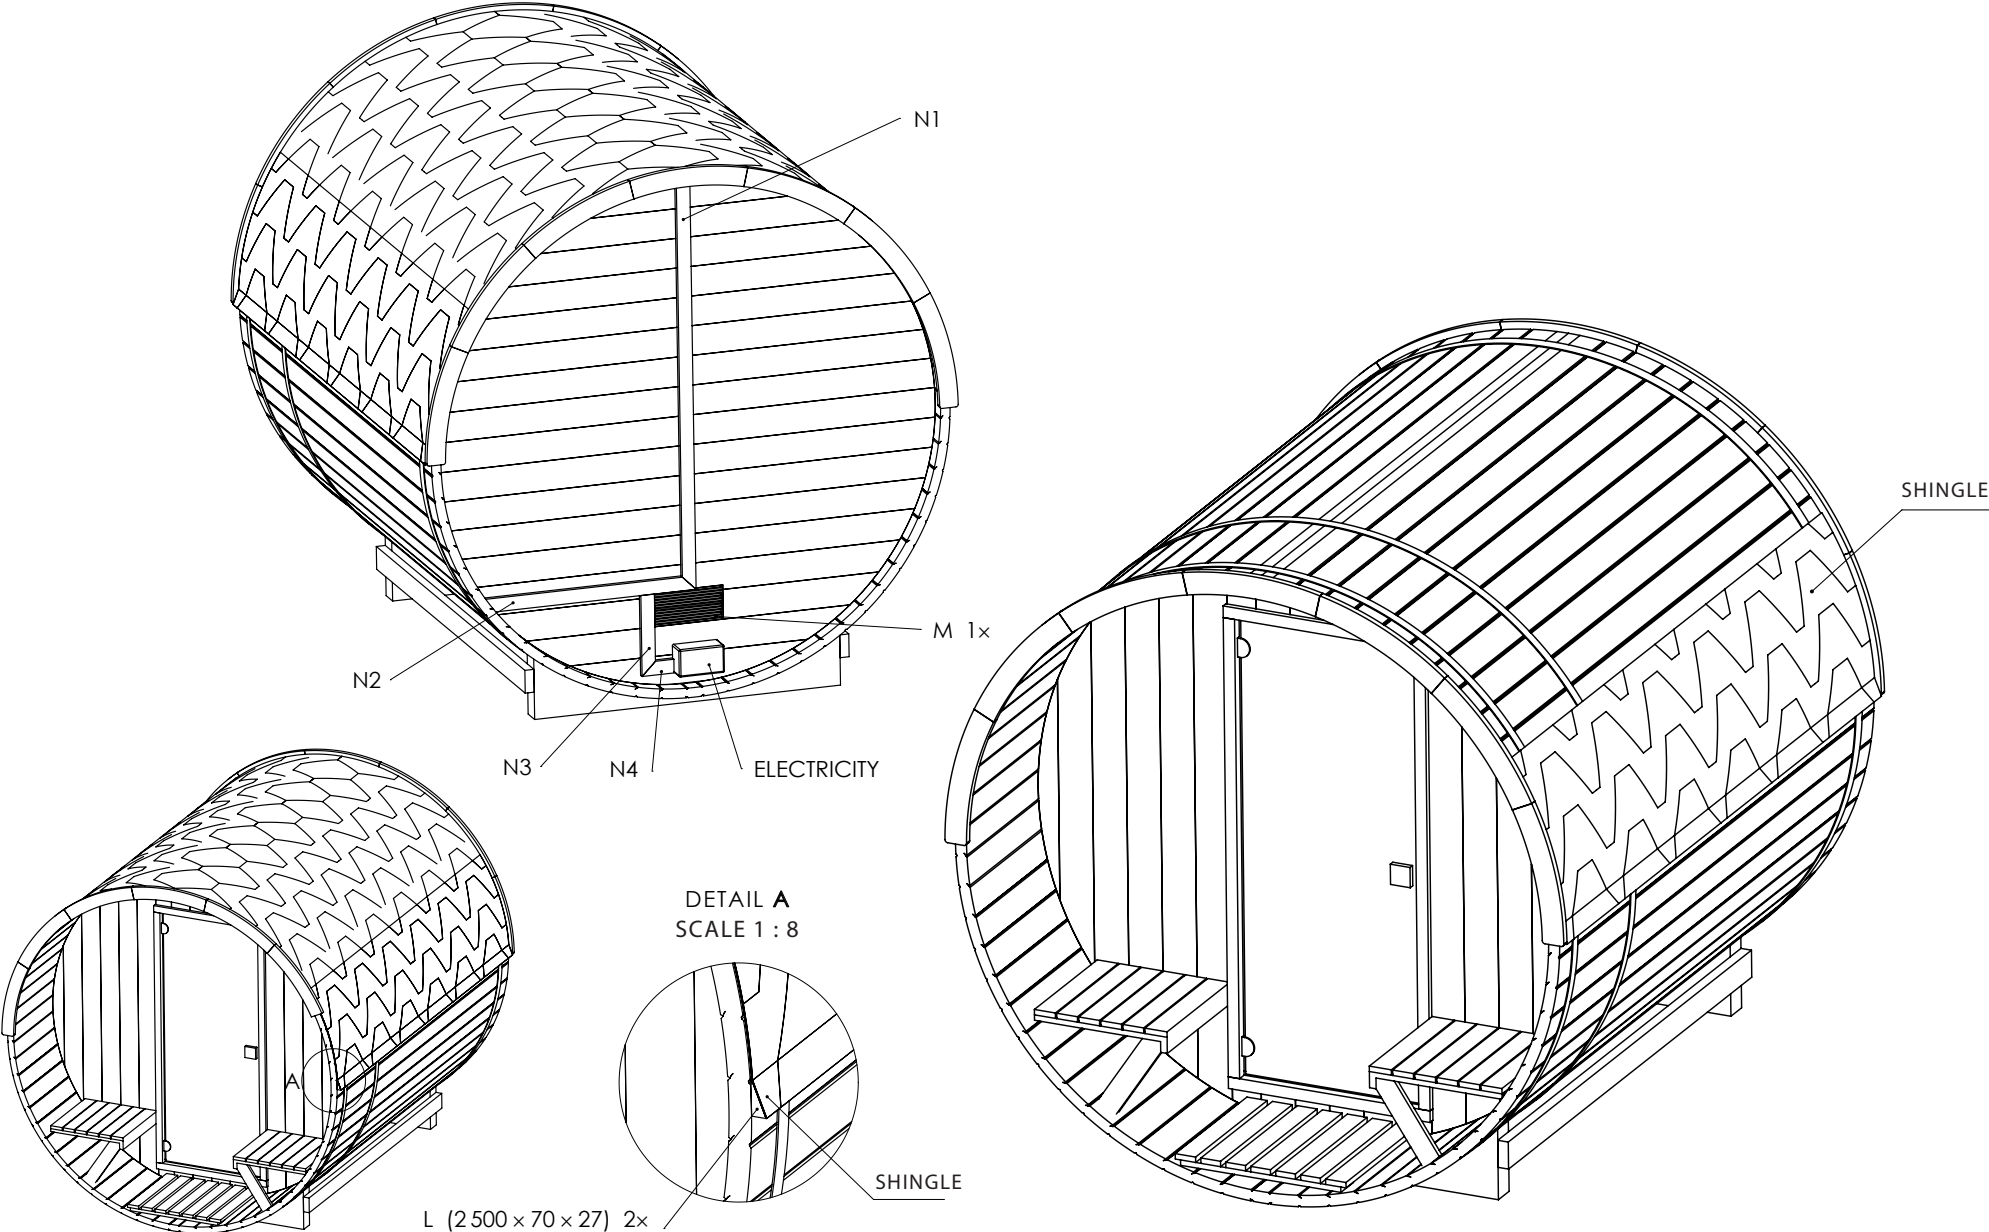

HANSCRAFT BARREL SAUNA 250
installation manual

LIST OF PARTS (BARREL SAUNA 250)

MANUAL (BARREL SAUNA 250)

MANUAL (BARREL SAUNA 250)

DETAIL B
SCALE 2 : 25

MANUAL (BARREL SAUNA 250)

MANUAL (BARREL SAUNA 250)

MANUAL (BARREL SAUNA 250)

MANUAL (BARREL SAUNA 250)

HANSCRAFT[®]
european spa producer

HANSCRAFT, s. r. o.

Bečovská 939

104 00 Praha 10-Uhřetěves

CZECH REPUBLIC

www.HANSCRAFT.eu