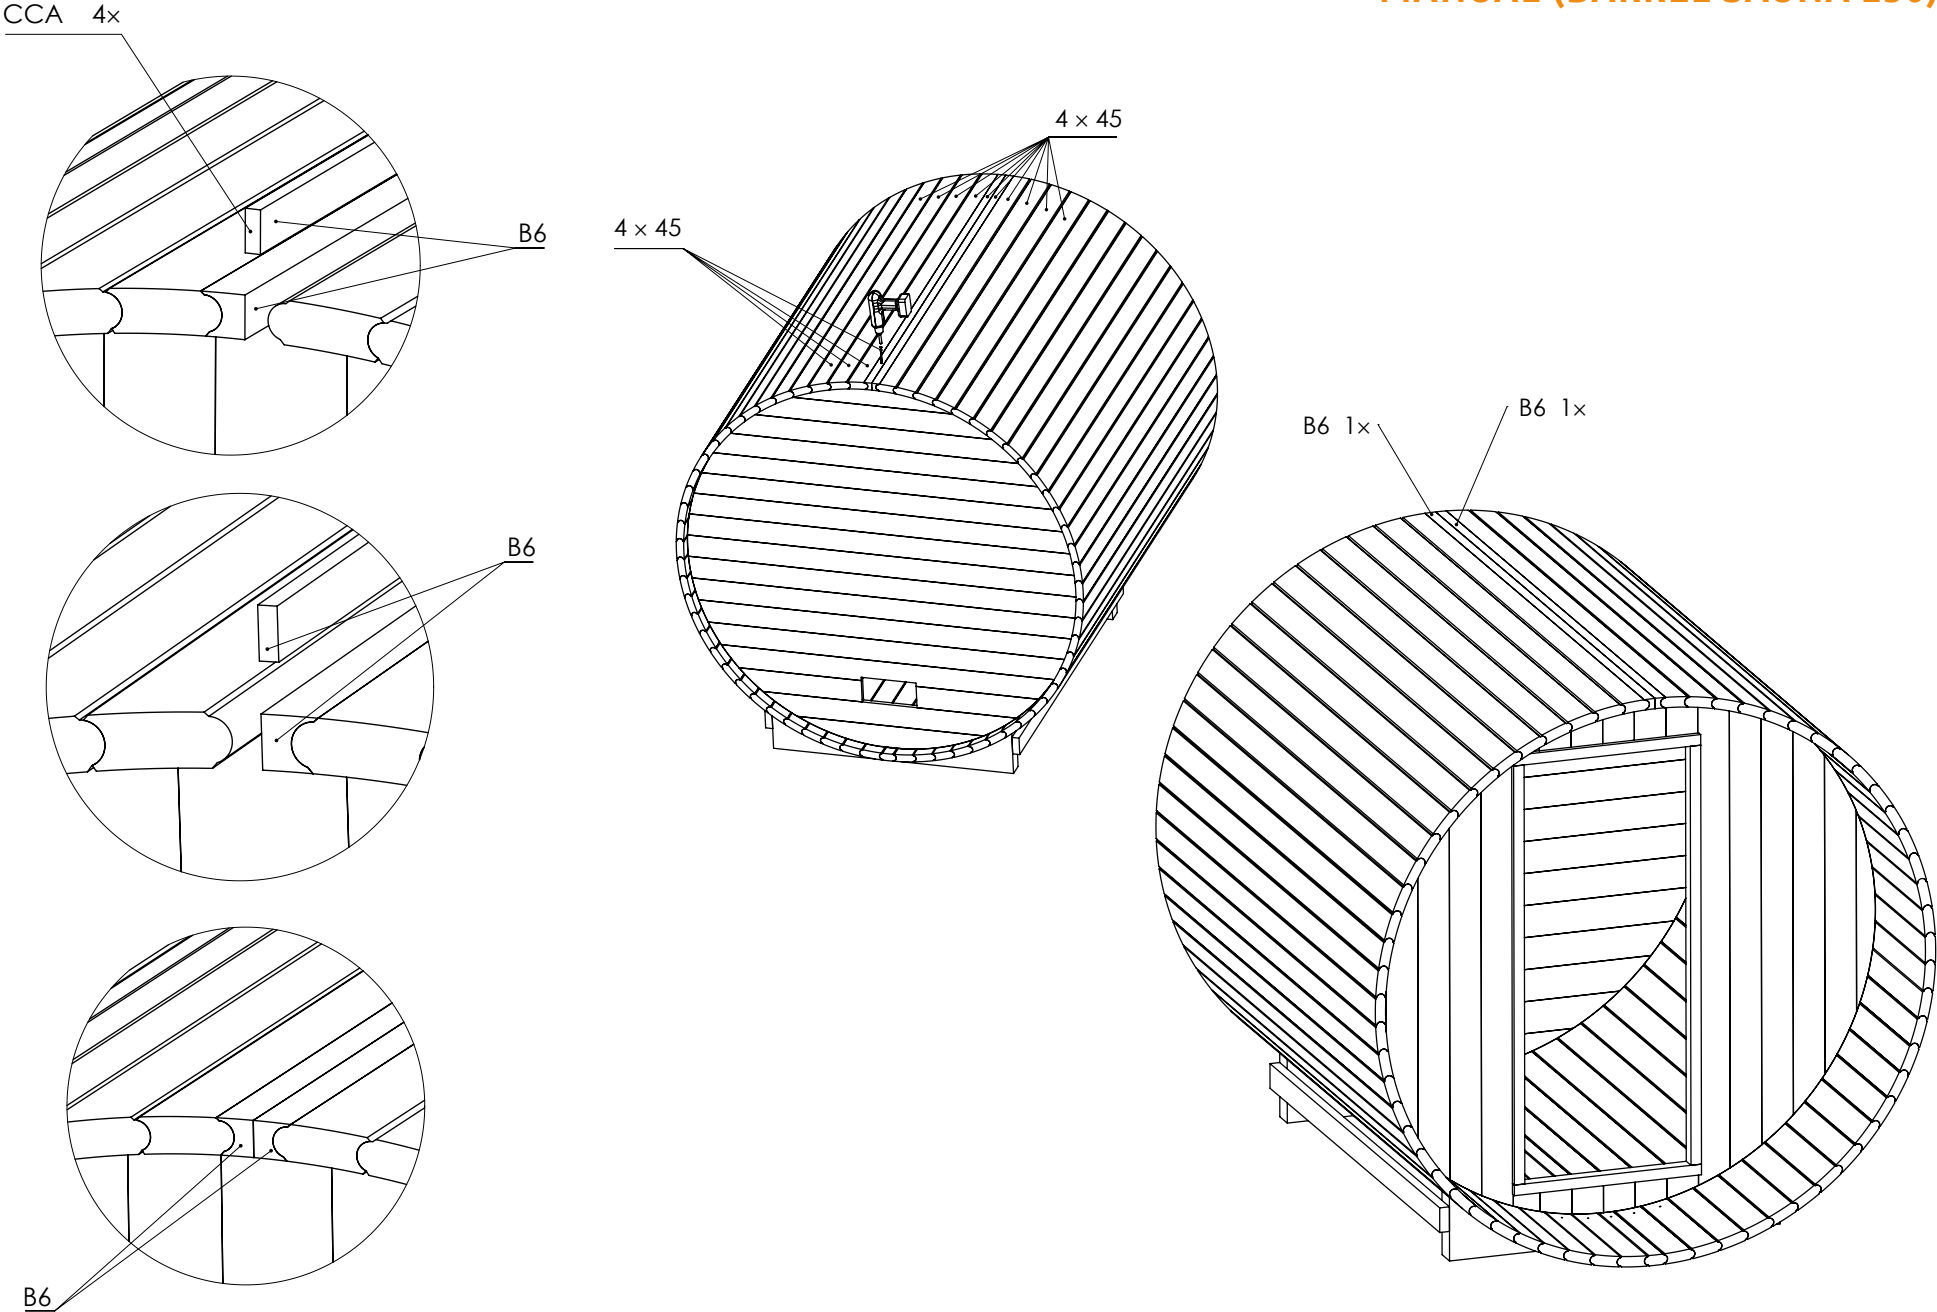

HANSCRAFT BARREL SAUNA 250
installation manual

LIST OF PARTS (BARREL SAUNA 250)

MANUAL (BARREL SAUNA 250)

MANUAL (BARREL SAUNA 250)

DETAIL B
SCALE 2 : 25

MANUAL (BARREL SAUNA 250)

MANUAL (BARREL SAUNA 250)

MANUAL (BARREL SAUNA 250)

MANUAL (BARREL SAUNA 250)

HANSCRAFT[®]
european spa producer

HANSCRAFT, s. r. o.

Bečovská 939

104 00 Praha 10-Uhřetěves

CZECH REPUBLIC

www.HANSCRAFT.eu