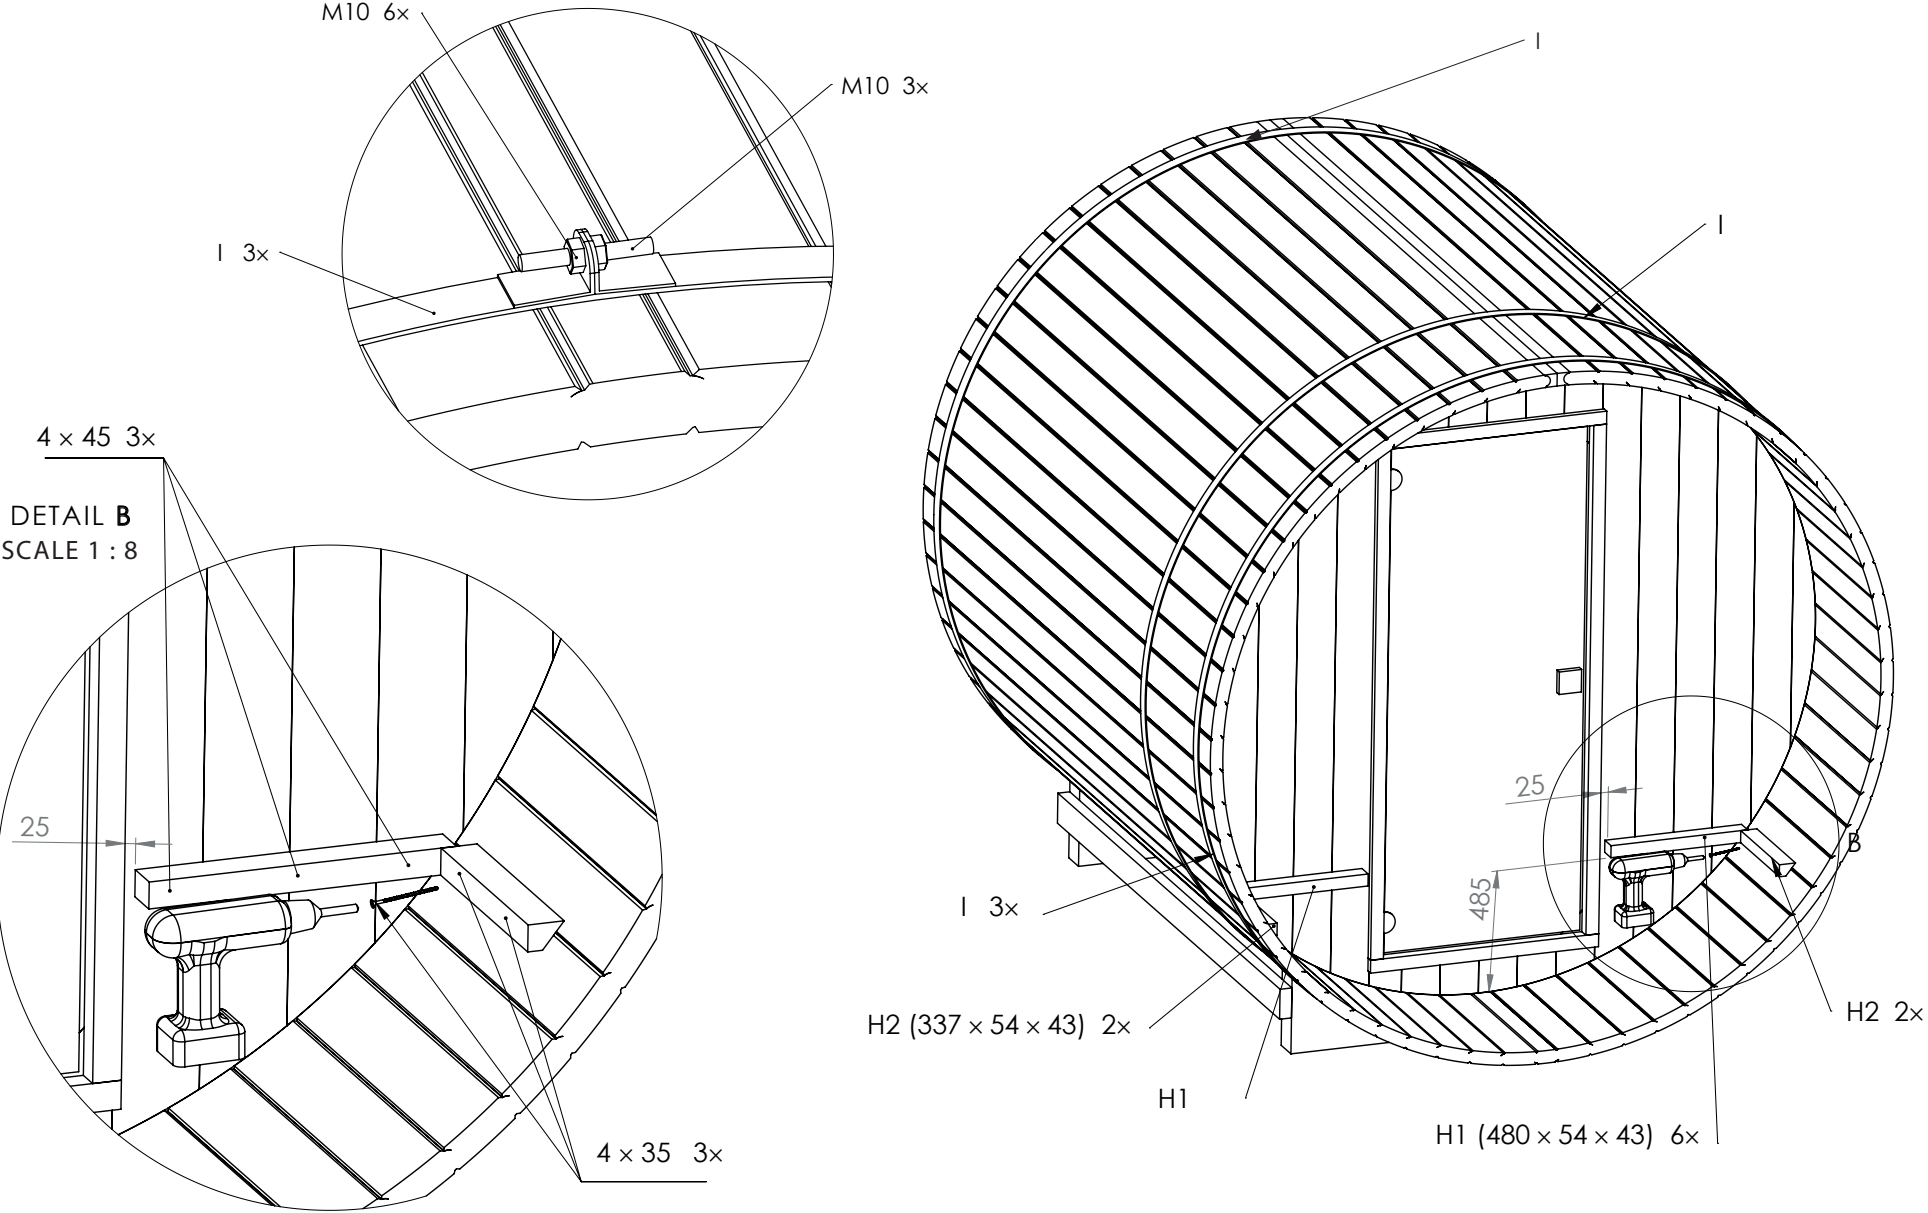

HANSCRAFT BARREL SAUNA 250
installation manual

LIST OF PARTS (BARREL SAUNA 250)

MANUAL (BARREL SAUNA 250)

MANUAL (BARREL SAUNA 250)

DETAIL B
SCALE 2 : 25

MANUAL (BARREL SAUNA 250)

MANUAL (BARREL SAUNA 250)

MANUAL (BARREL SAUNA 250)

MANUAL (BARREL SAUNA 250)

HANSCRAFT[®]
european spa producer

HANSCRAFT, s. r. o.

Bečovská 939

104 00 Praha 10-Uhřetěves

CZECH REPUBLIC

www.HANSCRAFT.eu