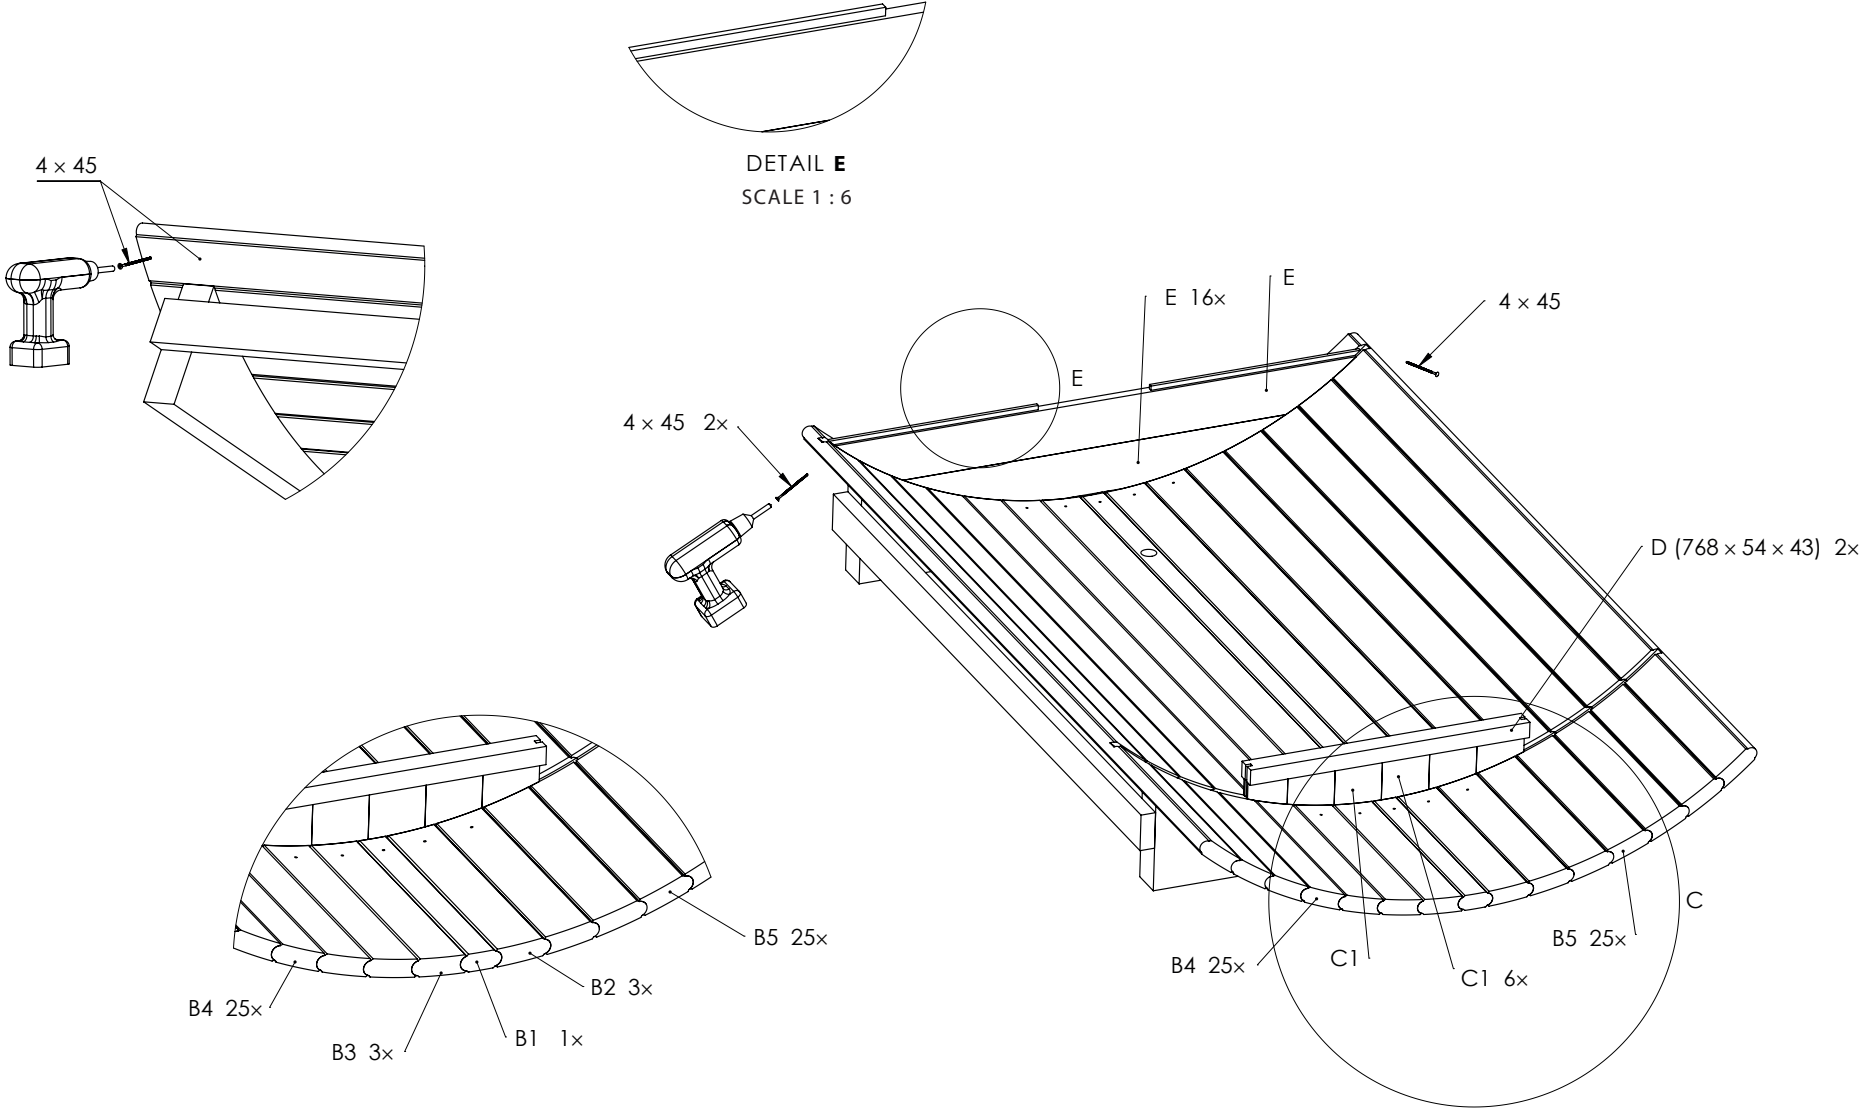

HANSCRAFT BARREL SAUNA 250
installation manual

LIST OF PARTS (BARREL SAUNA 250)

MANUAL (BARREL SAUNA 250)

MANUAL (BARREL SAUNA 250)

DETAIL B
SCALE 2 : 25

MANUAL (BARREL SAUNA 250)

MANUAL (BARREL SAUNA 250)

MANUAL (BARREL SAUNA 250)

MANUAL (BARREL SAUNA 250)

HANSCRAFT[®]
european spa producer

HANSCRAFT, s. r. o.

Bečovská 939

104 00 Praha 10-Uhřetěves

CZECH REPUBLIC

www.HANSCRAFT.eu