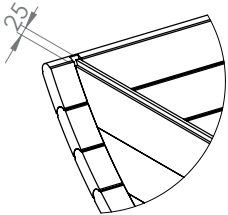

HANSCRAFT BARREL SAUNA 250
installation manual

LIST OF PARTS (BARREL SAUNA 250)

MANUAL (BARREL SAUNA 250)

MANUAL (BARREL SAUNA 250)

DETAIL B
SCALE 2 : 25

MANUAL (BARREL SAUNA 250)

MANUAL (BARREL SAUNA 250)

MANUAL (BARREL SAUNA 250)

MANUAL (BARREL SAUNA 250)

HANSCRAFT[®]
european spa producer

HANSCRAFT, s. r. o.

Bečovská 939

104 00 Praha 10-Uhřetěves

CZECH REPUBLIC

www.HANSCRAFT.eu