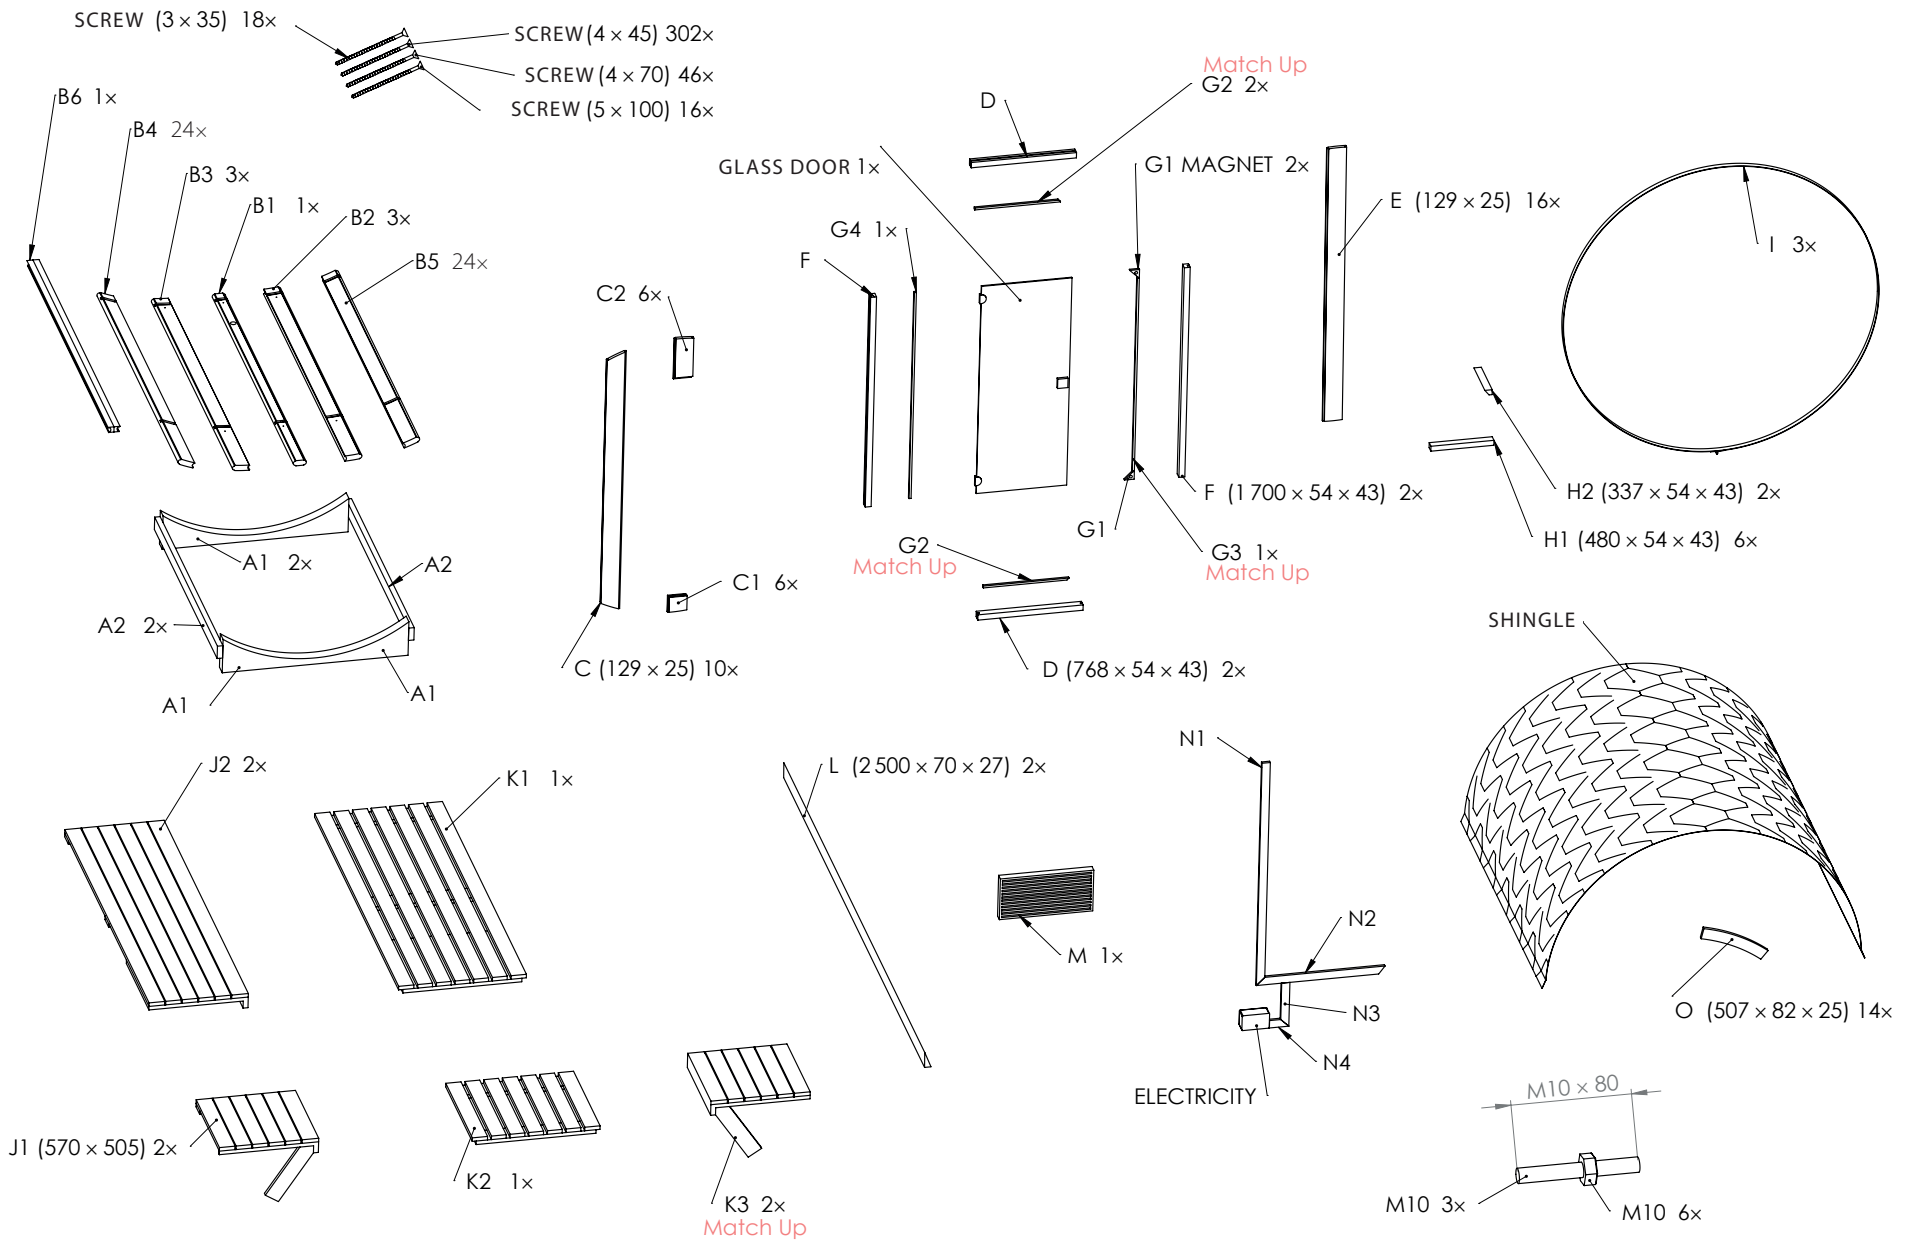

HANSCRAFT BARREL SAUNA 250
installation manual

LIST OF PARTS (BARREL SAUNA 250)

MANUAL (BARREL SAUNA 250)

MANUAL (BARREL SAUNA 250)

DETAIL B
SCALE 2 : 25

MANUAL (BARREL SAUNA 250)

MANUAL (BARREL SAUNA 250)

MANUAL (BARREL SAUNA 250)

MANUAL (BARREL SAUNA 250)

HANSCRAFT[®]
european spa producer

HANSCRAFT, s. r. o.

Bečovská 939

104 00 Praha 10-Uhřetěves

CZECH REPUBLIC

www.HANSCRAFT.eu