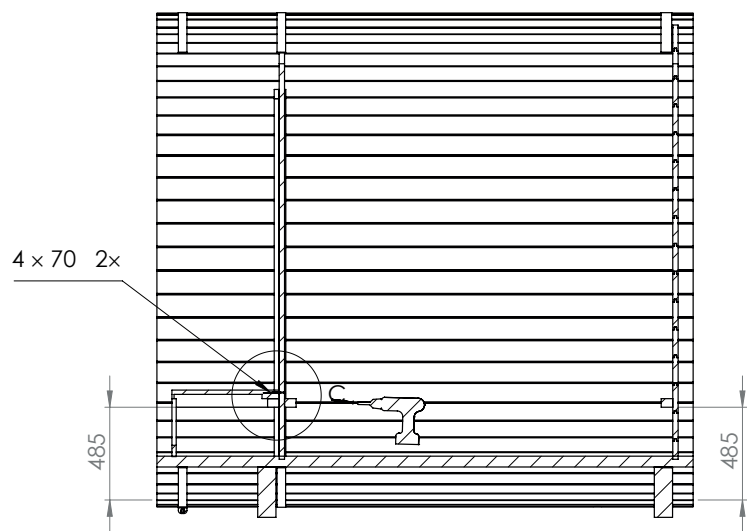

HANSCRAFT BARREL SAUNA 250
installation manual

LIST OF PARTS (BARREL SAUNA 250)

MANUAL (BARREL SAUNA 250)

MANUAL (BARREL SAUNA 250)

DETAIL B
SCALE 2 : 25

MANUAL (BARREL SAUNA 250)

MANUAL (BARREL SAUNA 250)

MANUAL (BARREL SAUNA 250)