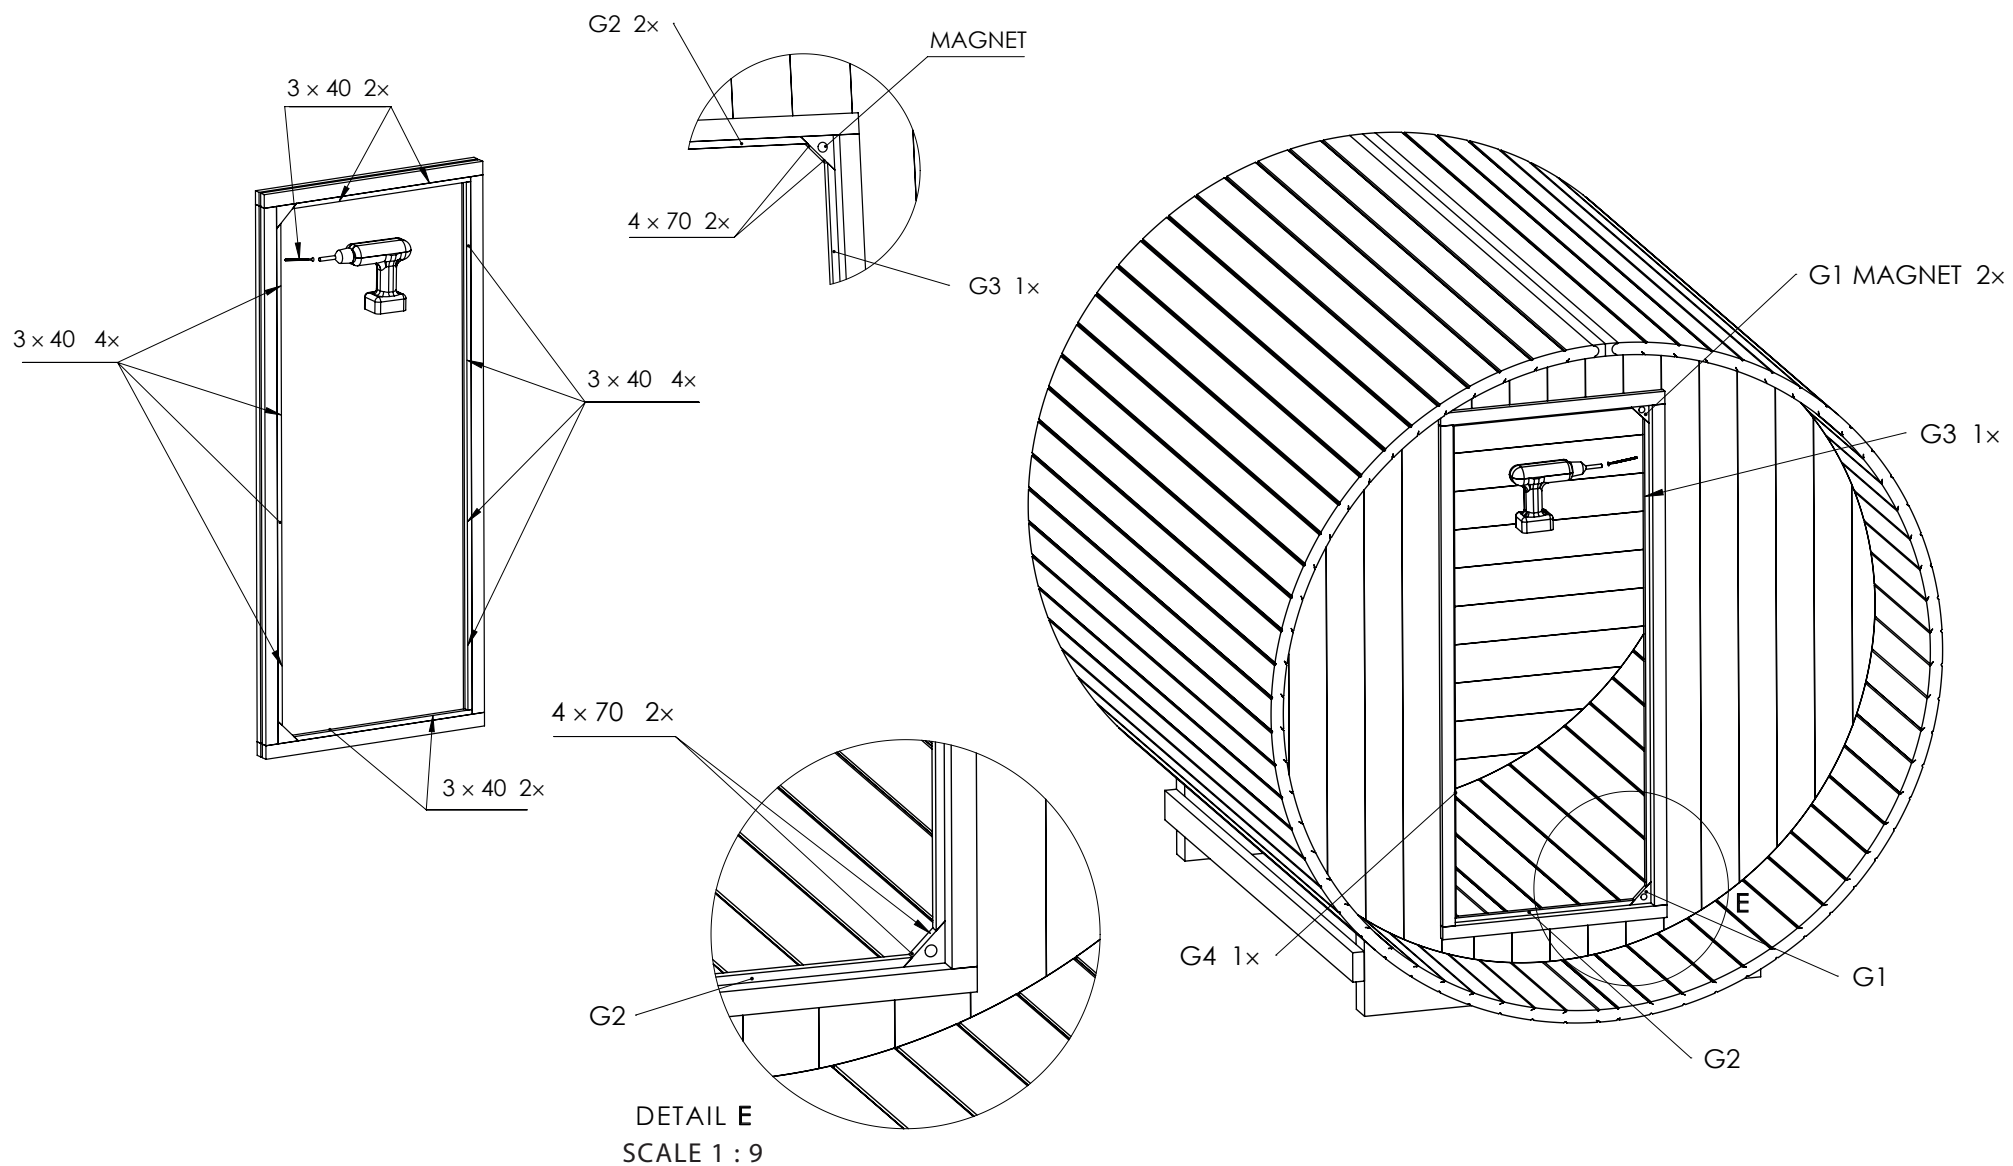

MANUAL (BARREL SAUNA 210)