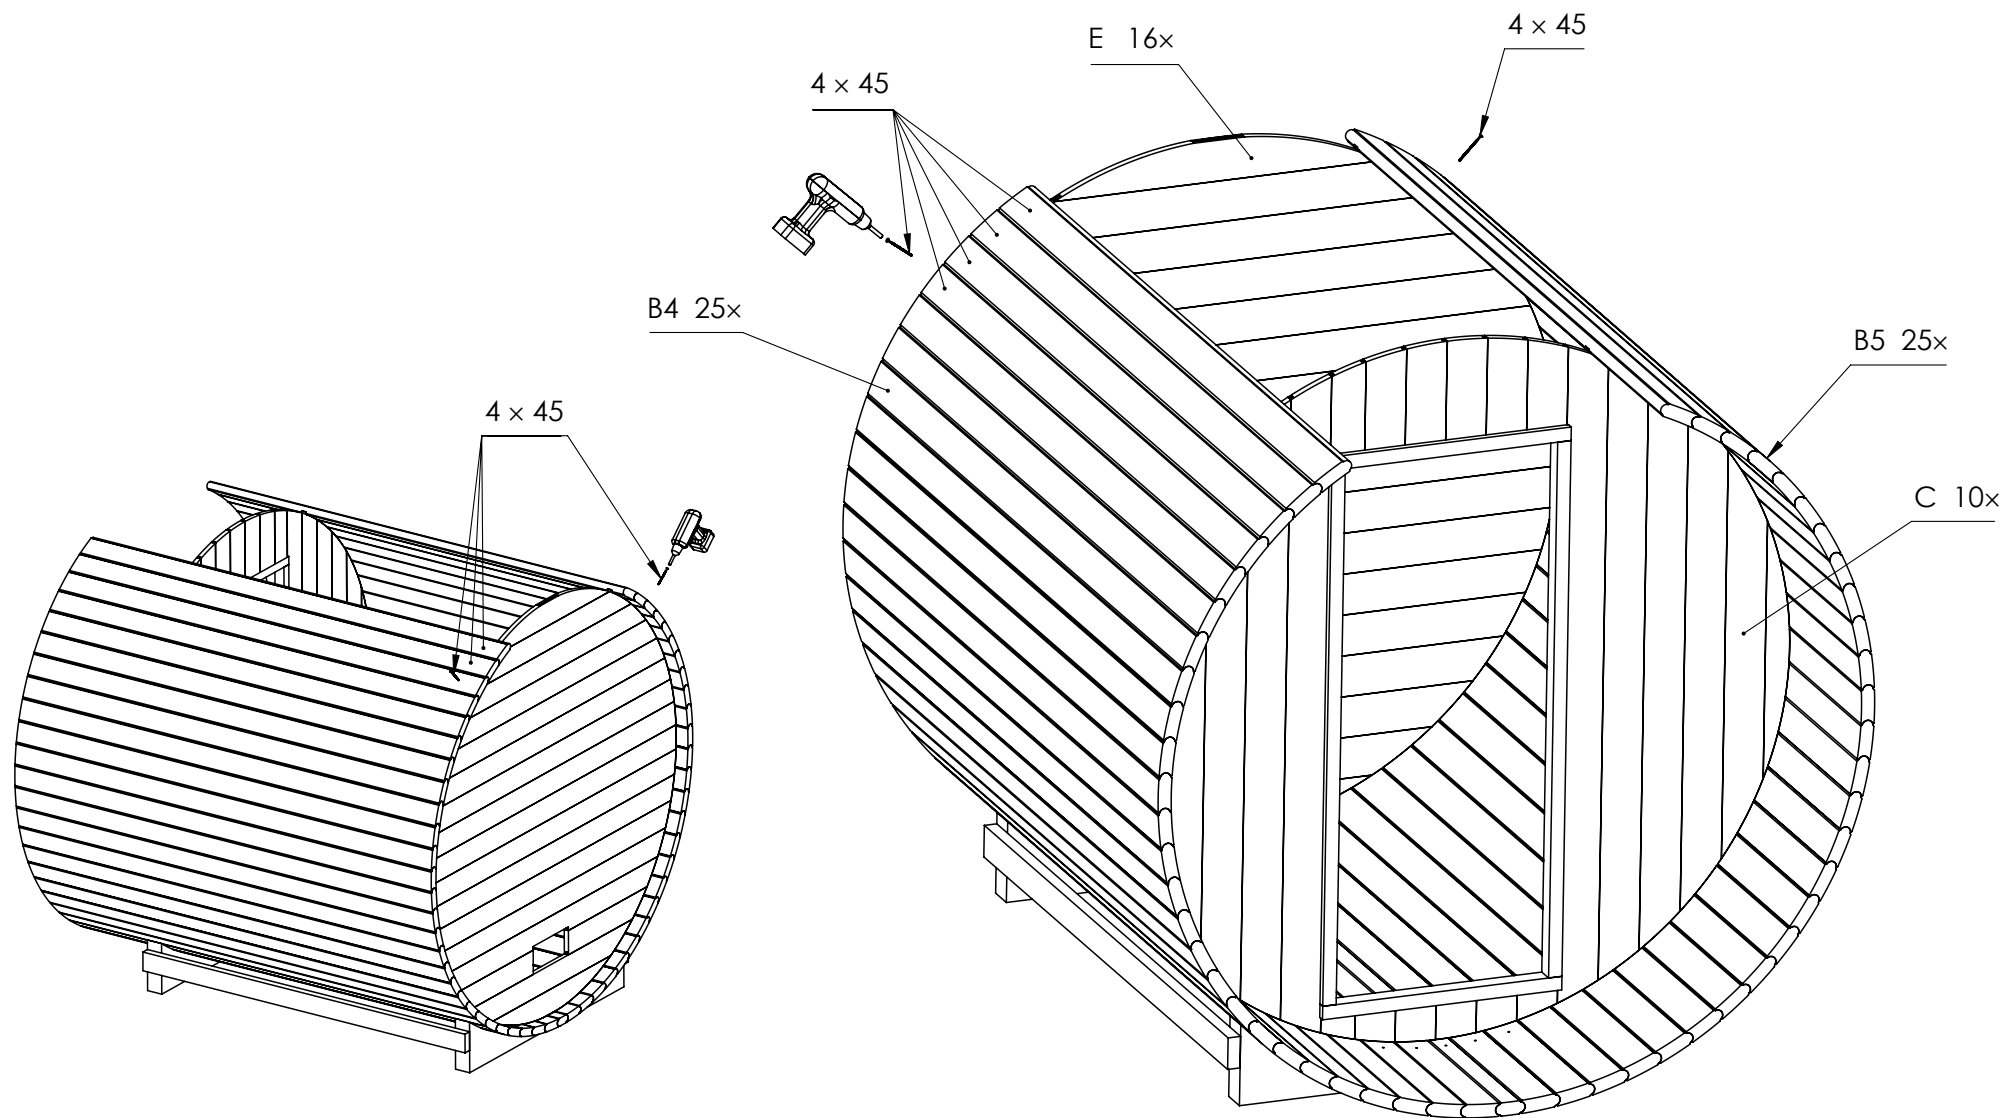

MANUAL (BARREL SAUNA 210)