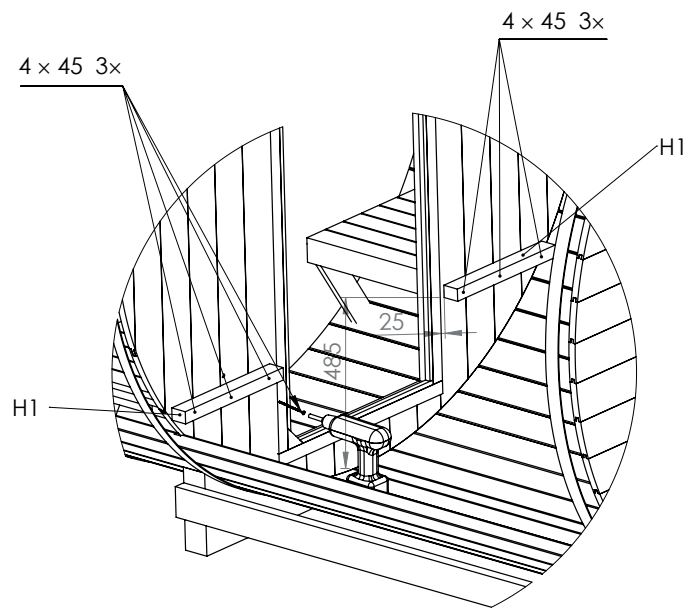

MANUAL (BARREL SAUNA 210)