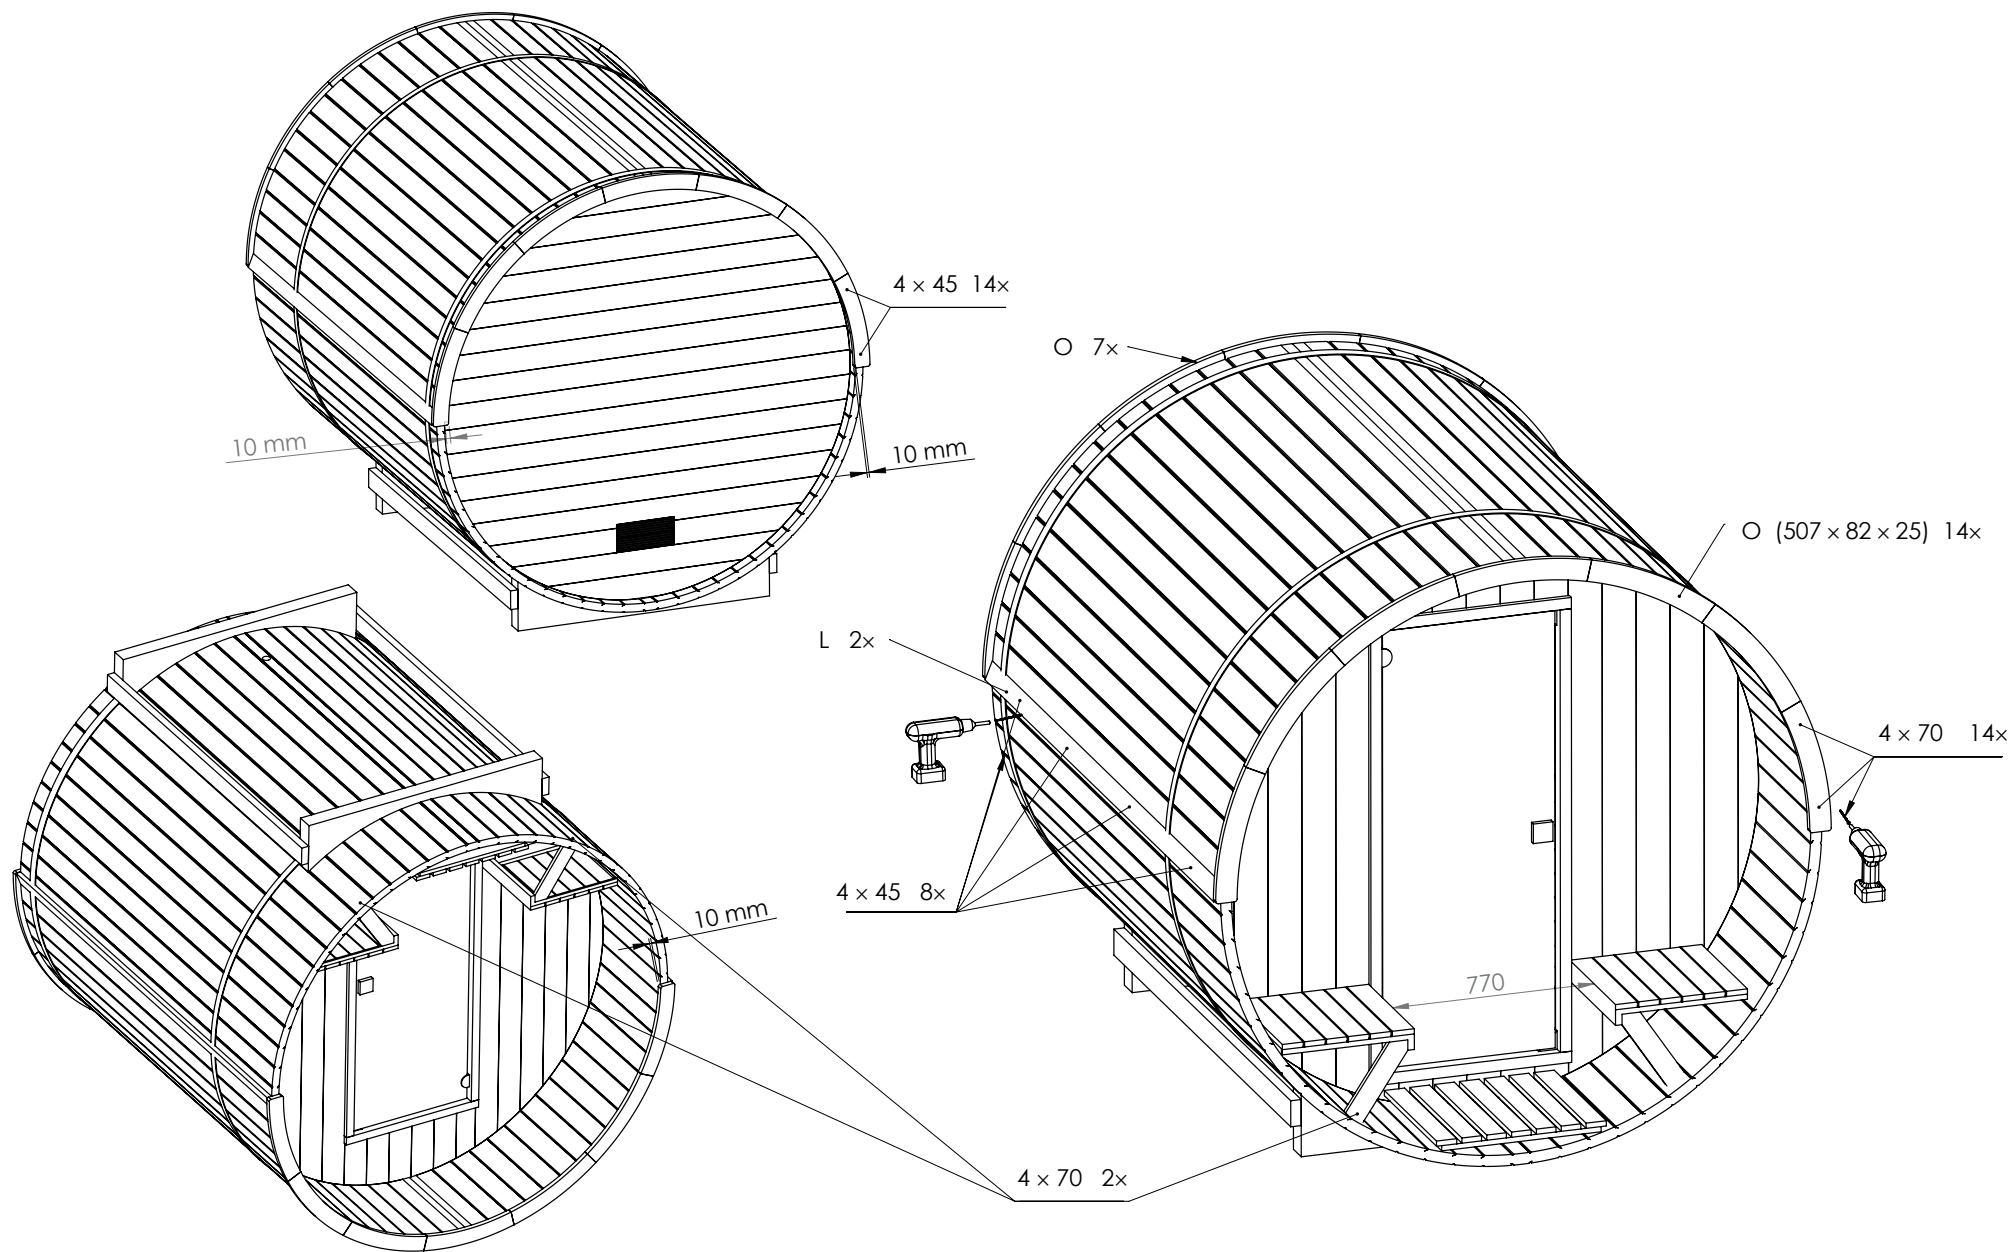

MANUAL (BARREL SAUNA 210)