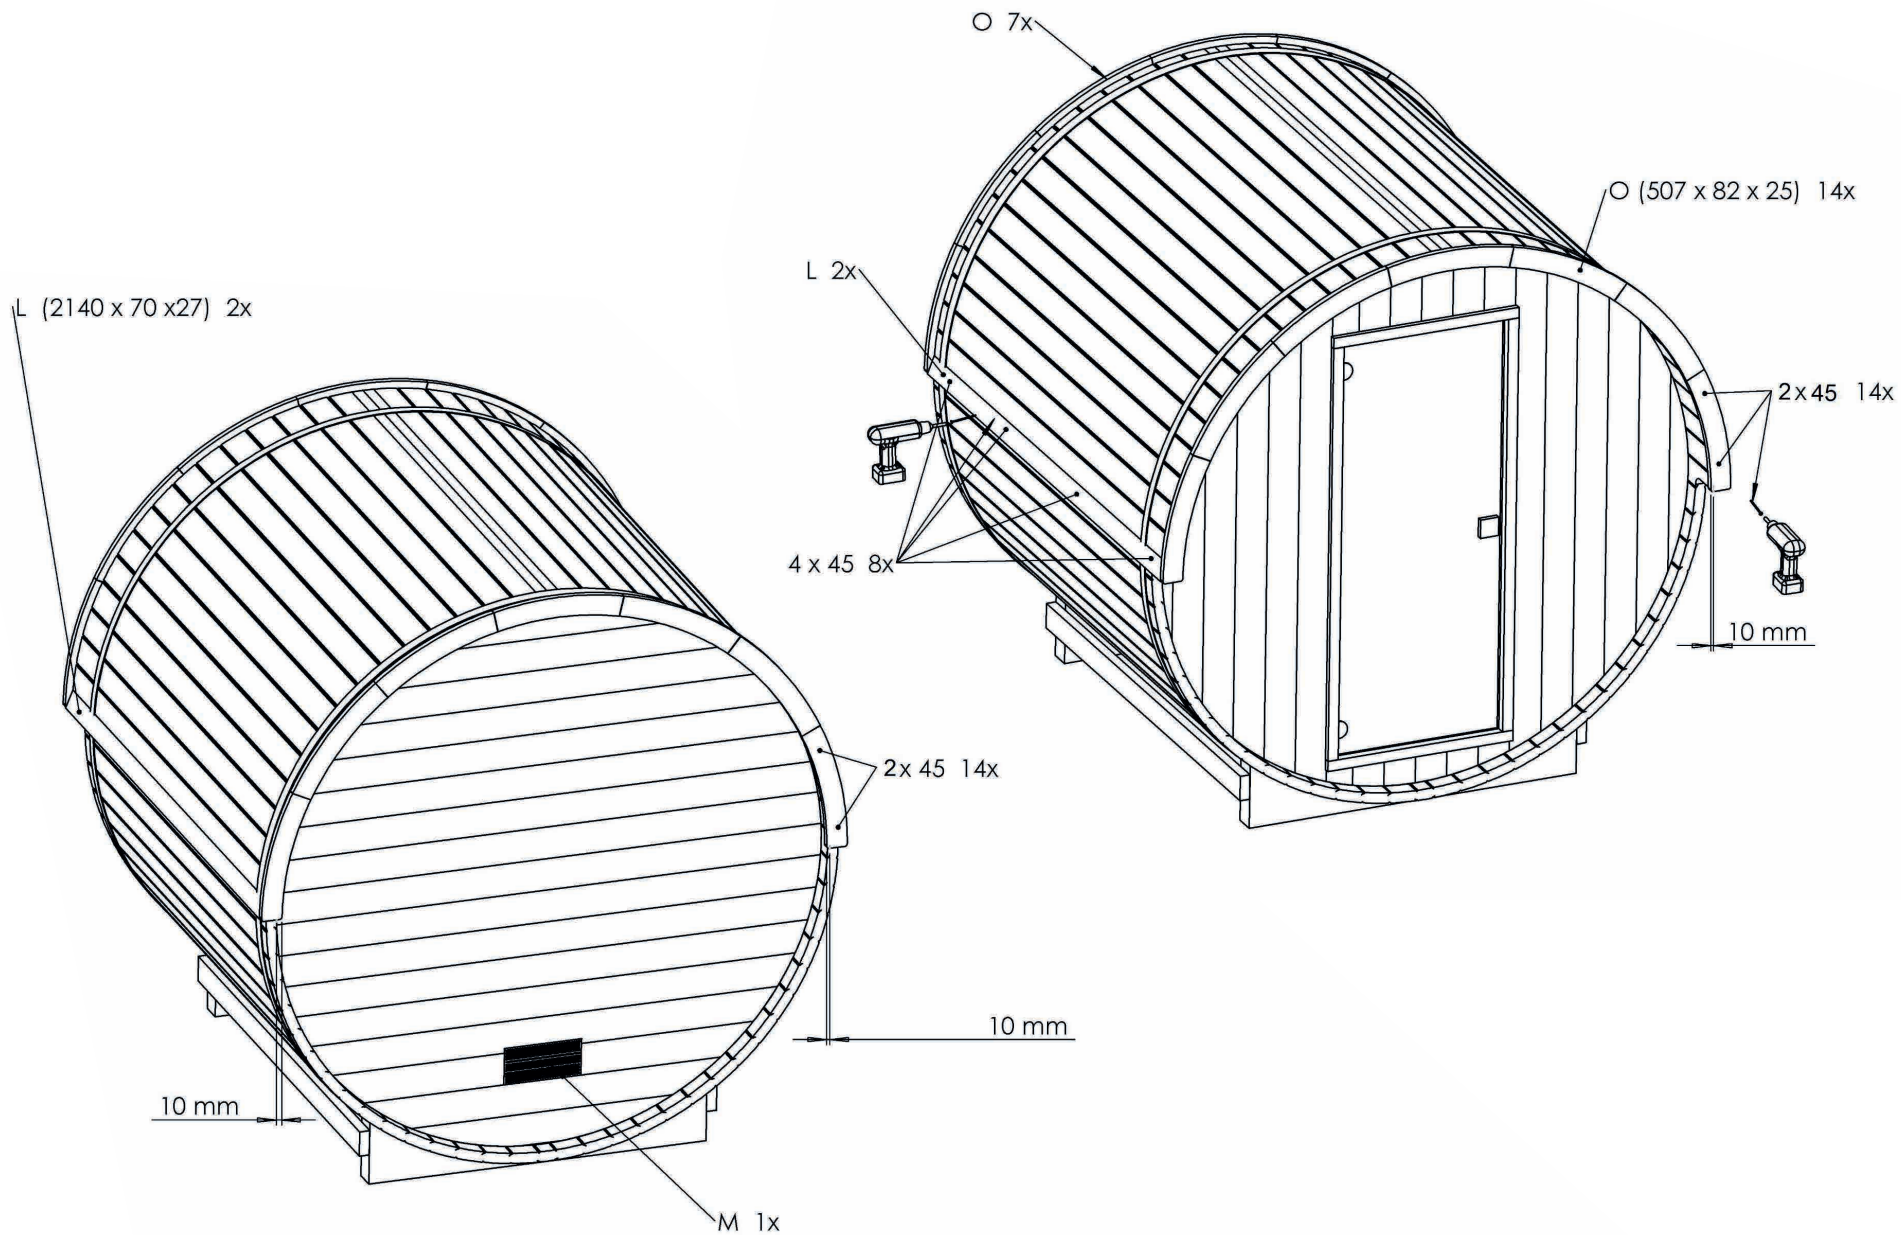

LIST OF PARTS (BARREL SAUNA 200)

MANUAL (BARREL SAUNA 200)

DETAIL A
SCALE 1 : 6

DETAIL A
SCALE 1 : 4

MANUAL (BARREL SAUNA 200)

DETAIL A
SCALE 2 : 23

MANUAL (BARREL SAUNA 200)

MANUAL (BARREL SAUNA 200)

DETAIL A
SCALE 2 : 7

MANUAL (BARREL SAUNA 200)

MANUAL (BARREL SAUNA 200)

HANSCRAFT[®]
european spa producer

HANSCRAFT, s. r. o.

Bečovská 939

104 00 Praha 10-Uhřetěves

CZECH REPUBLIC