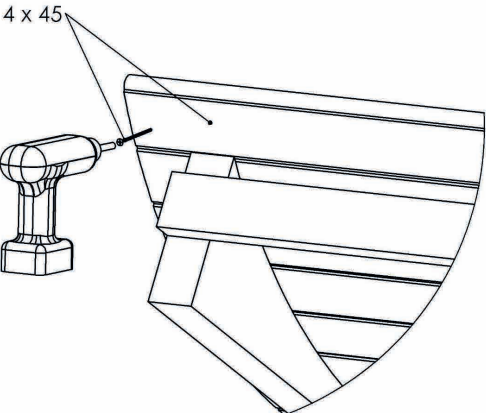

LIST OF PARTS (BARREL SAUNA 200)

MANUAL (BARREL SAUNA 200)

DETAIL A
SCALE 1 : 6

DETAIL A
SCALE 1 : 4

MANUAL (BARREL SAUNA 200)

DETAIL A
SCALE 2 : 23

MANUAL (BARREL SAUNA 200)

MANUAL (BARREL SAUNA 200)

DETAIL A
SCALE 2 : 7

MANUAL (BARREL SAUNA 200)

MANUAL (BARREL SAUNA 200)

HANSCRAFT[®]
european spa producer

HANSCRAFT, s. r. o.

Bečovská 939

104 00 Praha 10-Uhřetěves

CZECH REPUBLIC