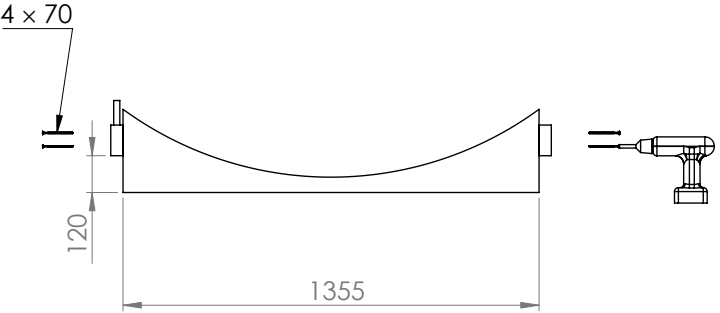

LIST OF PARTS (BARREL SAUNA 200)

MANUAL (BARREL SAUNA 200)

DETAIL A
SCALE 1 : 6

DETAIL A
SCALE 1 : 4

MANUAL (BARREL SAUNA 200)

DETAIL A
SCALE 2 : 23

MANUAL (BARREL SAUNA 200)

MANUAL (BARREL SAUNA 200)

DETAIL A
SCALE 2 : 7

MANUAL (BARREL SAUNA 200)

MANUAL (BARREL SAUNA 200)

HANSCRAFT[®]
european spa producer

HANSCRAFT, s. r. o.

Bečovská 939

104 00 Praha 10-Uhřetěves

CZECH REPUBLIC