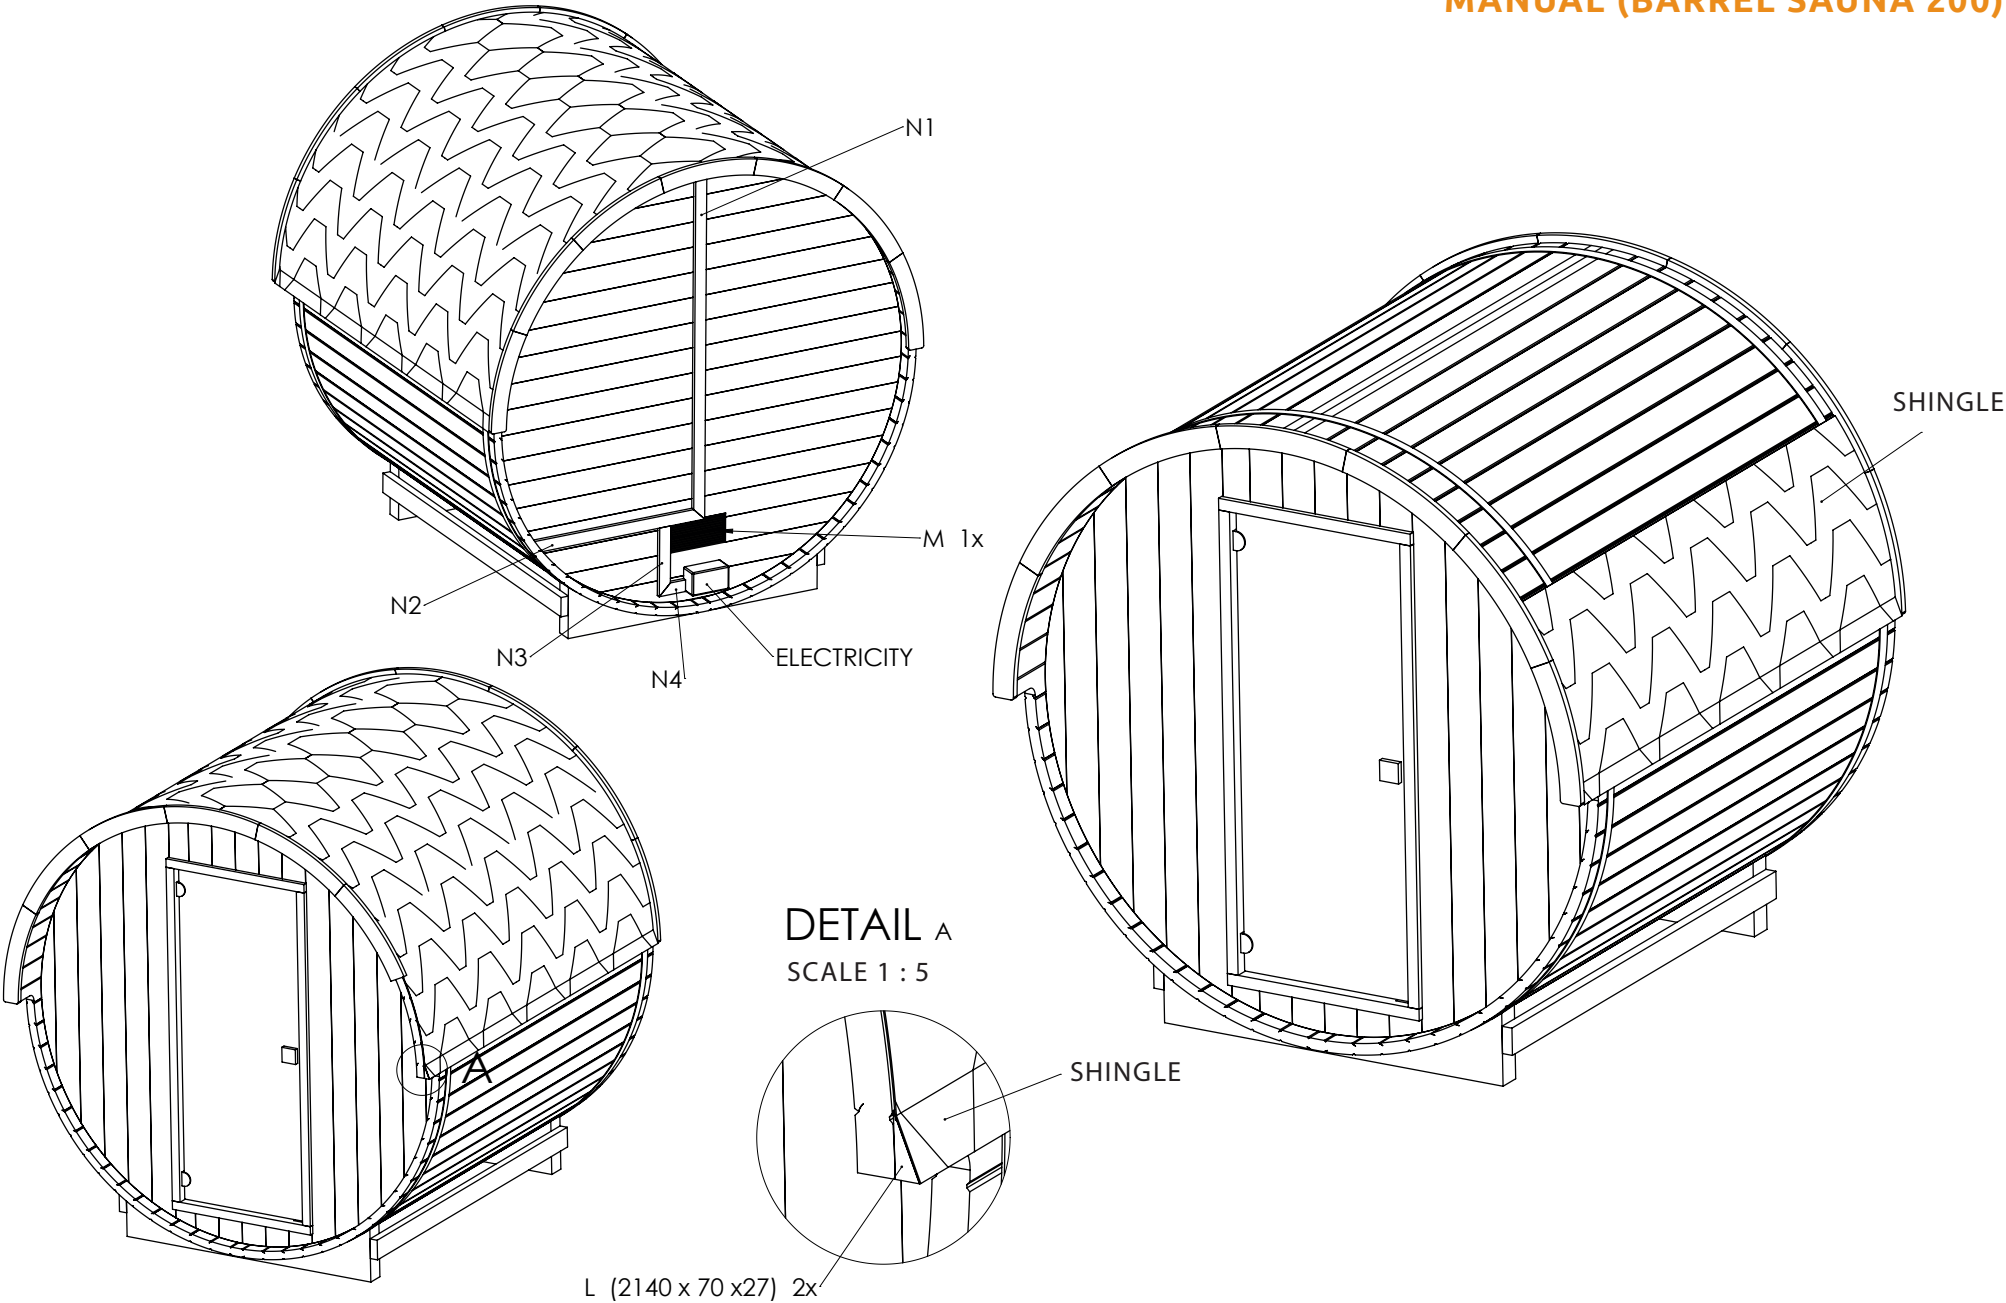

LIST OF PARTS (BARREL SAUNA 200)

MANUAL (BARREL SAUNA 200)

DETAIL A
SCALE 1 : 6

DETAIL A
SCALE 1 : 4

MANUAL (BARREL SAUNA 200)

DETAIL A
SCALE 2 : 23

MANUAL (BARREL SAUNA 200)

MANUAL (BARREL SAUNA 200)

DETAIL A
SCALE 2 : 7

MANUAL (BARREL SAUNA 200)

MANUAL (BARREL SAUNA 200)

HANSCRAFT[®]
european spa producer

HANSCRAFT, s. r. o.

Bečovská 939

104 00 Praha 10-Uhřetěves

CZECH REPUBLIC