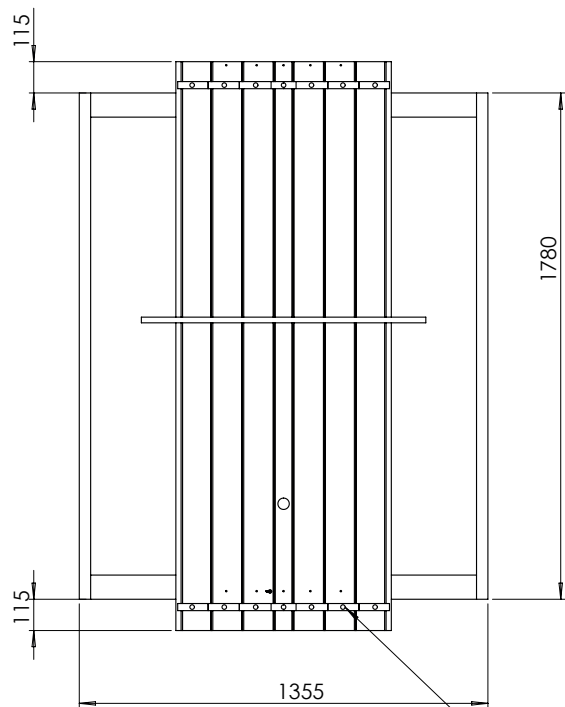

LIST OF PARTS (BARREL SAUNA 200)

MANUAL (BARREL SAUNA 200)

DETAIL A
SCALE 1 : 6

DETAIL A
SCALE 1 : 4

MANUAL (BARREL SAUNA 200)

DETAIL A
SCALE 2 : 23

MANUAL (BARREL SAUNA 200)

MANUAL (BARREL SAUNA 200)

DETAIL A
SCALE 2 : 7

MANUAL (BARREL SAUNA 200)

MANUAL (BARREL SAUNA 200)

HANSCRAFT[®]
european spa producer

HANSCRAFT, s. r. o.

Bečovská 939

104 00 Praha 10-Uhřetěves

CZECH REPUBLIC