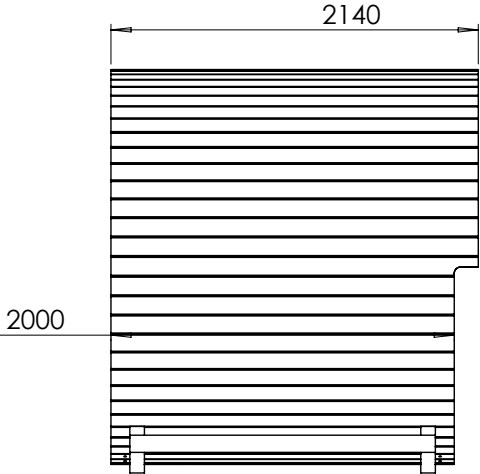

LIST OF PARTS (BARREL SAUNA 200)

MANUAL (BARREL SAUNA 200)

DETAIL A
SCALE 1 : 6

DETAIL A
SCALE 1 : 4

MANUAL (BARREL SAUNA 200)

DETAIL A
SCALE 2 : 23

MANUAL (BARREL SAUNA 200)

MANUAL (BARREL SAUNA 200)

DETAIL A
SCALE 2 : 7

MANUAL (BARREL SAUNA 200)

MANUAL (BARREL SAUNA 200)

HANSCRAFT[®]
european spa producer

HANSCRAFT, s. r. o.

Bečovská 939

104 00 Praha 10-Uhřetěves

CZECH REPUBLIC