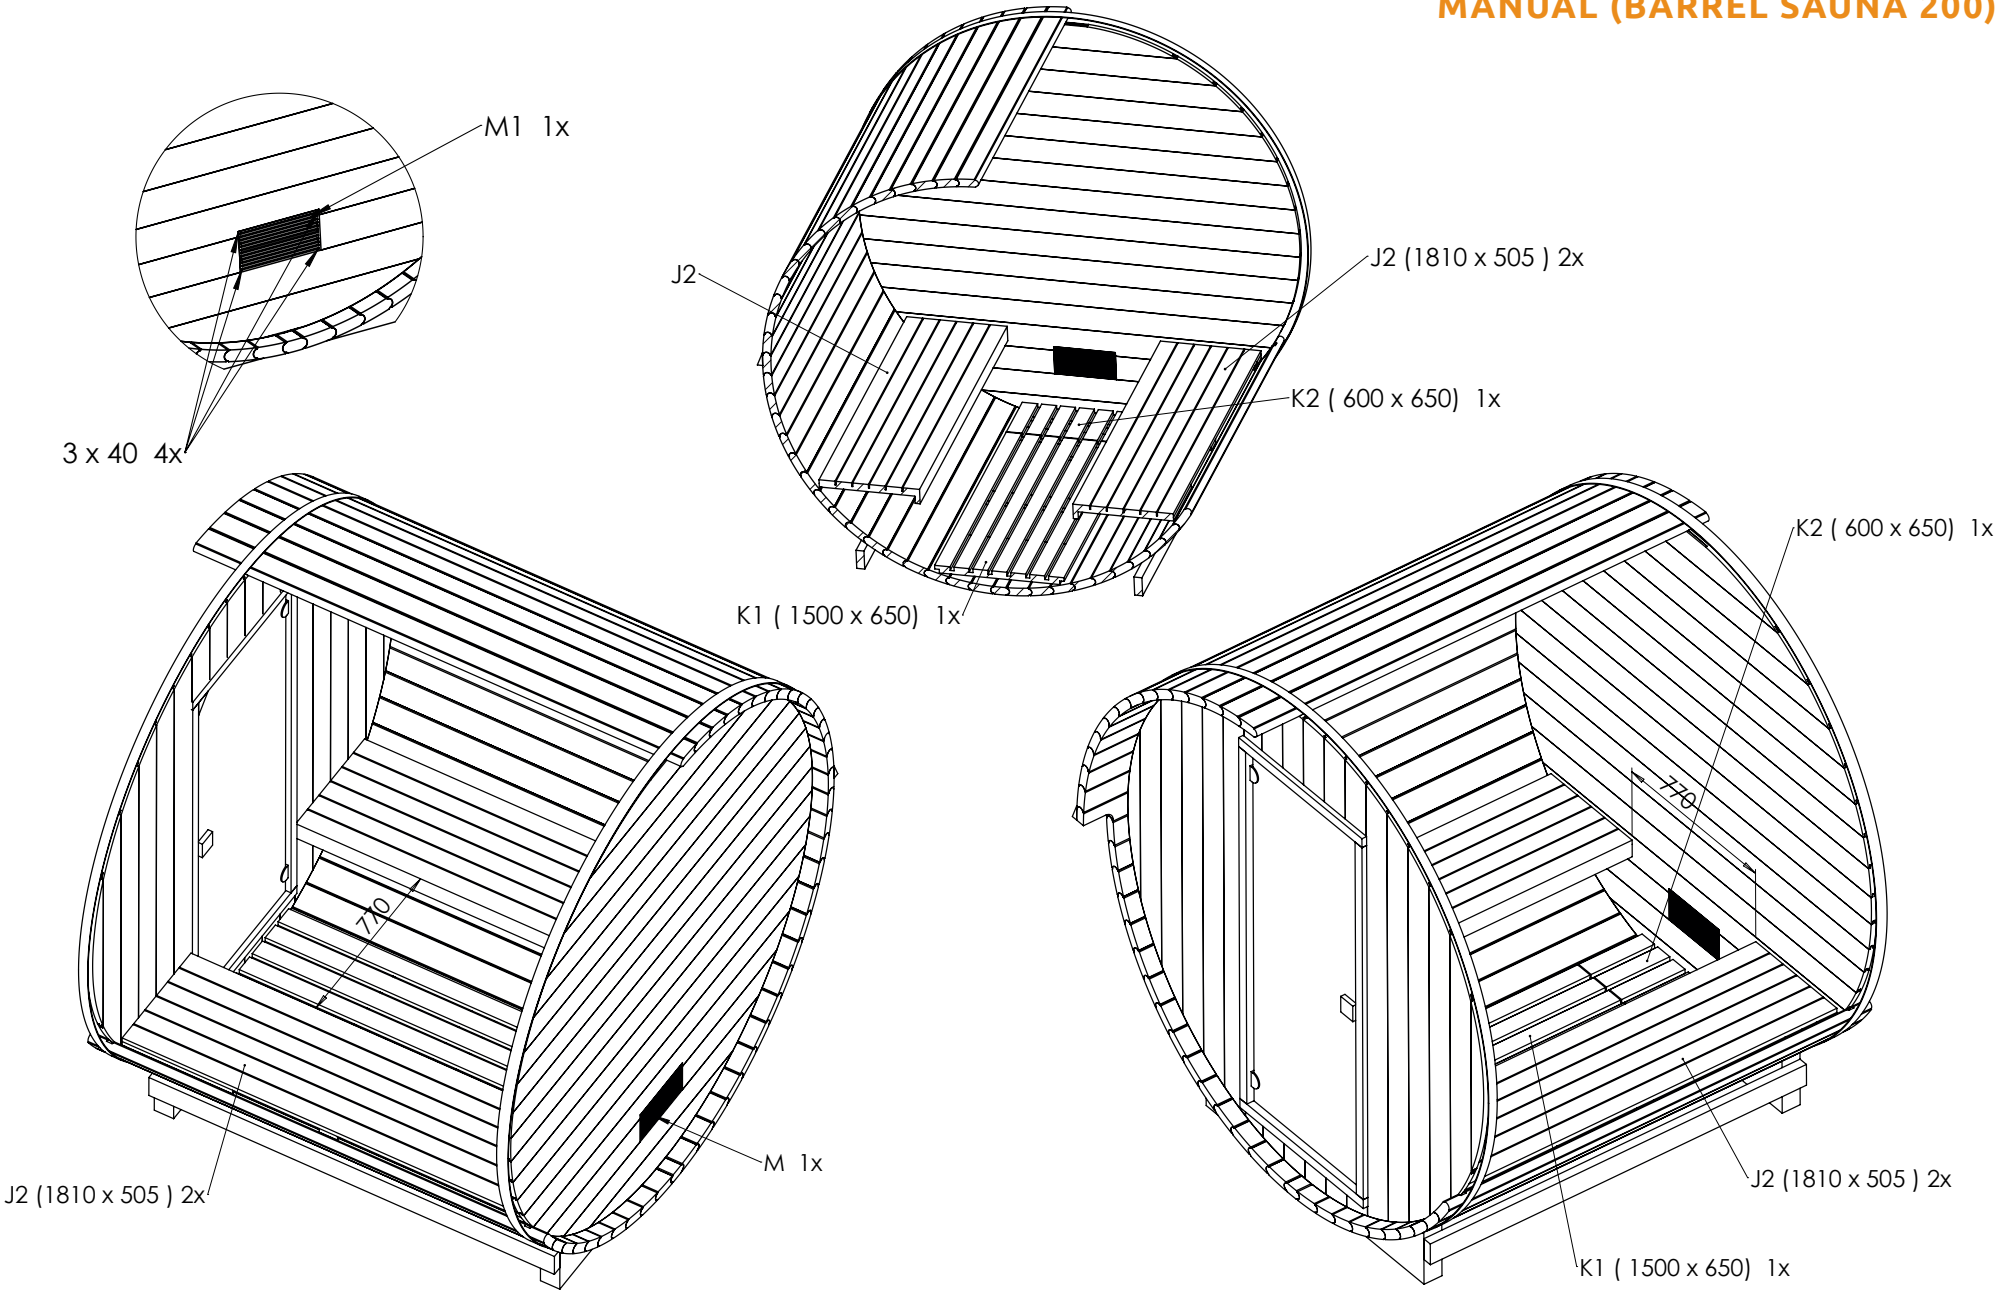

LIST OF PARTS (BARREL SAUNA 200)

MANUAL (BARREL SAUNA 200)

DETAIL A
SCALE 1 : 6

DETAIL A
SCALE 1 : 4

MANUAL (BARREL SAUNA 200)

DETAIL A
SCALE 2 : 23

MANUAL (BARREL SAUNA 200)

MANUAL (BARREL SAUNA 200)

DETAIL A
SCALE 2 : 7

MANUAL (BARREL SAUNA 200)

MANUAL (BARREL SAUNA 200)

HANSCRAFT[®]
european spa producer

HANSCRAFT, s. r. o.

Bečovská 939

104 00 Praha 10-Uhřetěves

CZECH REPUBLIC