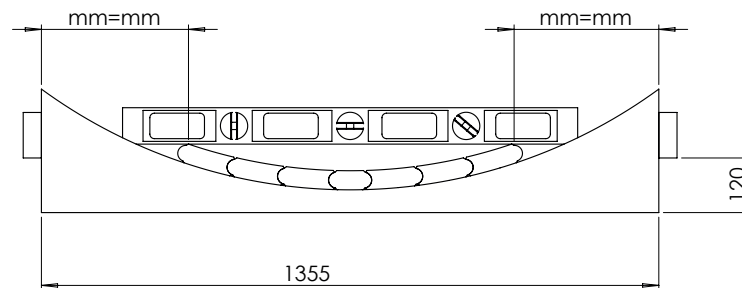

LIST OF PARTS (BARREL SAUNA 200)

MANUAL (BARREL SAUNA 200)

DETAIL A
SCALE 1 : 6

DETAIL A
SCALE 1 : 4

MANUAL (BARREL SAUNA 200)

DETAIL A
SCALE 2 : 23

MANUAL (BARREL SAUNA 200)

MANUAL (BARREL SAUNA 200)

DETAIL A
SCALE 2 : 7

MANUAL (BARREL SAUNA 200)

MANUAL (BARREL SAUNA 200)

HANSCRAFT[®]
european spa producer

HANSCRAFT, s. r. o.

Bečovská 939

104 00 Praha 10-Uhřetěves

CZECH REPUBLIC