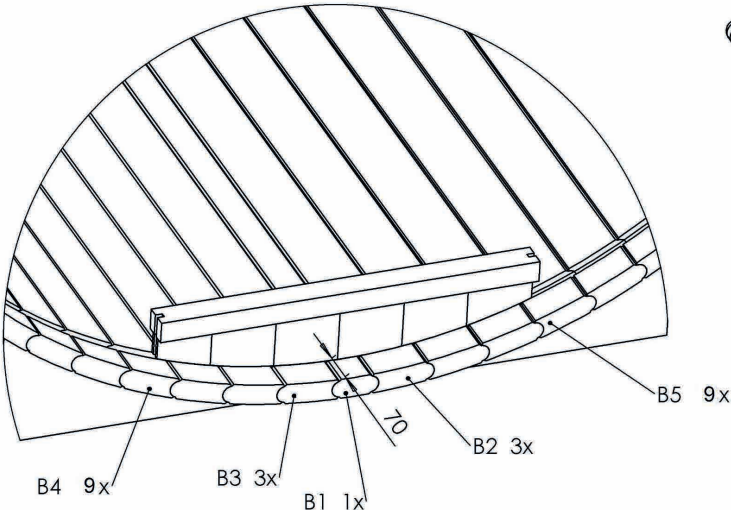

LIST OF PARTS (BARREL SAUNA 200)

MANUAL (BARREL SAUNA 200)

DETAIL A
SCALE 1 : 6

DETAIL A
SCALE 1 : 4

MANUAL (BARREL SAUNA 200)

DETAIL A
SCALE 2 : 23

MANUAL (BARREL SAUNA 200)

MANUAL (BARREL SAUNA 200)

DETAIL A
SCALE 2 : 7

MANUAL (BARREL SAUNA 200)

MANUAL (BARREL SAUNA 200)

HANSCRAFT[®]
european spa producer

HANSCRAFT, s. r. o.

Bečovská 939

104 00 Praha 10-Uhřetěves

CZECH REPUBLIC