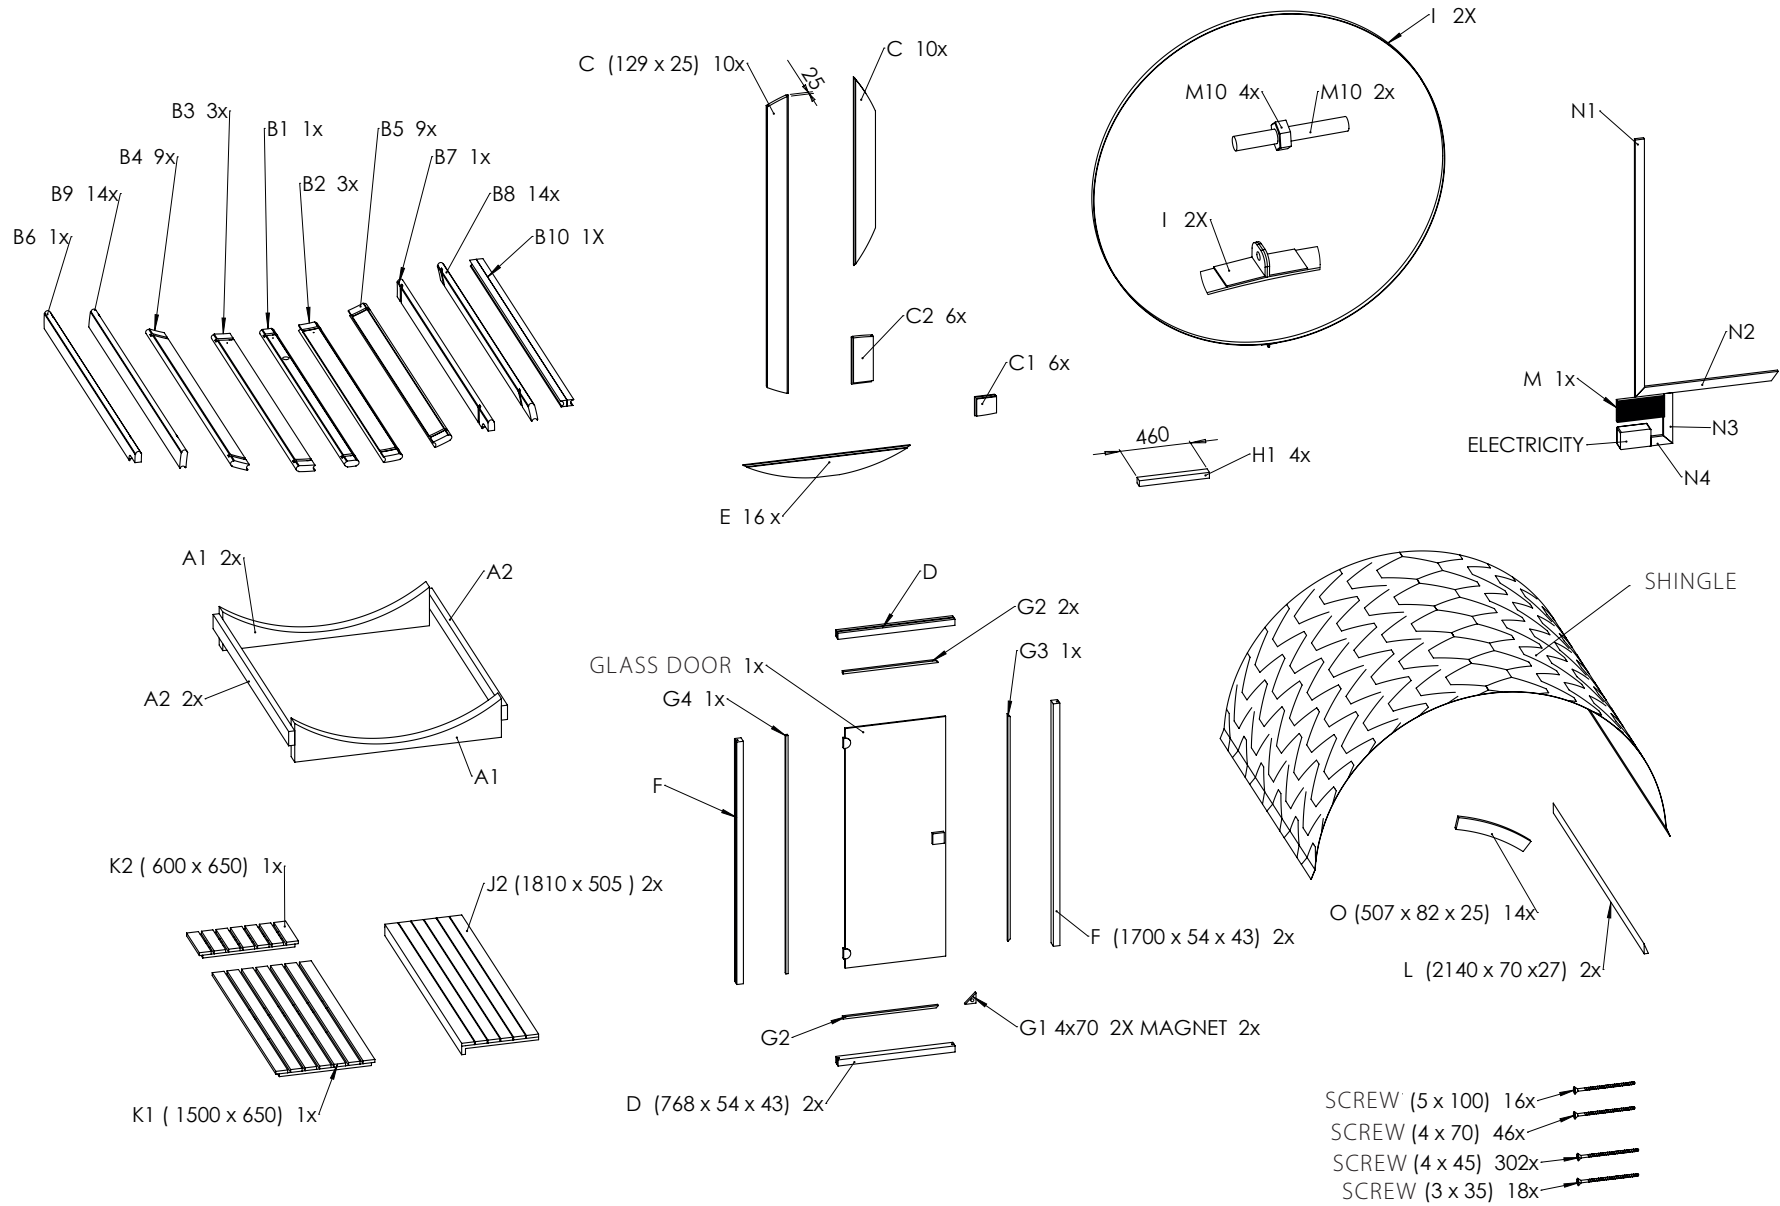

LIST OF PARTS (BARREL SAUNA 200)

MANUAL (BARREL SAUNA 200)

DETAIL A
SCALE 1 : 6

DETAIL A
SCALE 1 : 4

MANUAL (BARREL SAUNA 200)

DETAIL A
SCALE 2 : 23

MANUAL (BARREL SAUNA 200)

MANUAL (BARREL SAUNA 200)

DETAIL A
SCALE 2 : 7

MANUAL (BARREL SAUNA 200)

MANUAL (BARREL SAUNA 200)

HANSCRAFT[®]
european spa producer

HANSCRAFT, s. r. o.

Bečovská 939

104 00 Praha 10-Uhřetěves

CZECH REPUBLIC