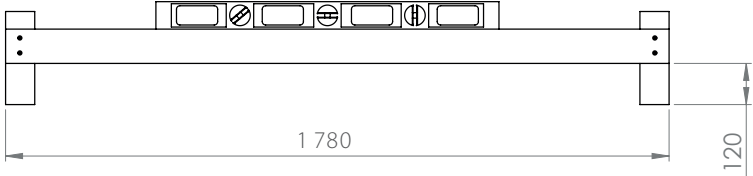

LIST OF PARTS (BARREL SAUNA 200)

MANUAL (BARREL SAUNA 200)

DETAIL A
SCALE 1 : 6

DETAIL A
SCALE 1 : 4

MANUAL (BARREL SAUNA 200)

DETAIL A
SCALE 2 : 23

MANUAL (BARREL SAUNA 200)

MANUAL (BARREL SAUNA 200)

DETAIL A
SCALE 2 : 7

MANUAL (BARREL SAUNA 200)

MANUAL (BARREL SAUNA 200)

HANSCRAFT[®]
european spa producer

HANSCRAFT, s. r. o.

Bečovská 939

104 00 Praha 10-Uhřetěves

CZECH REPUBLIC