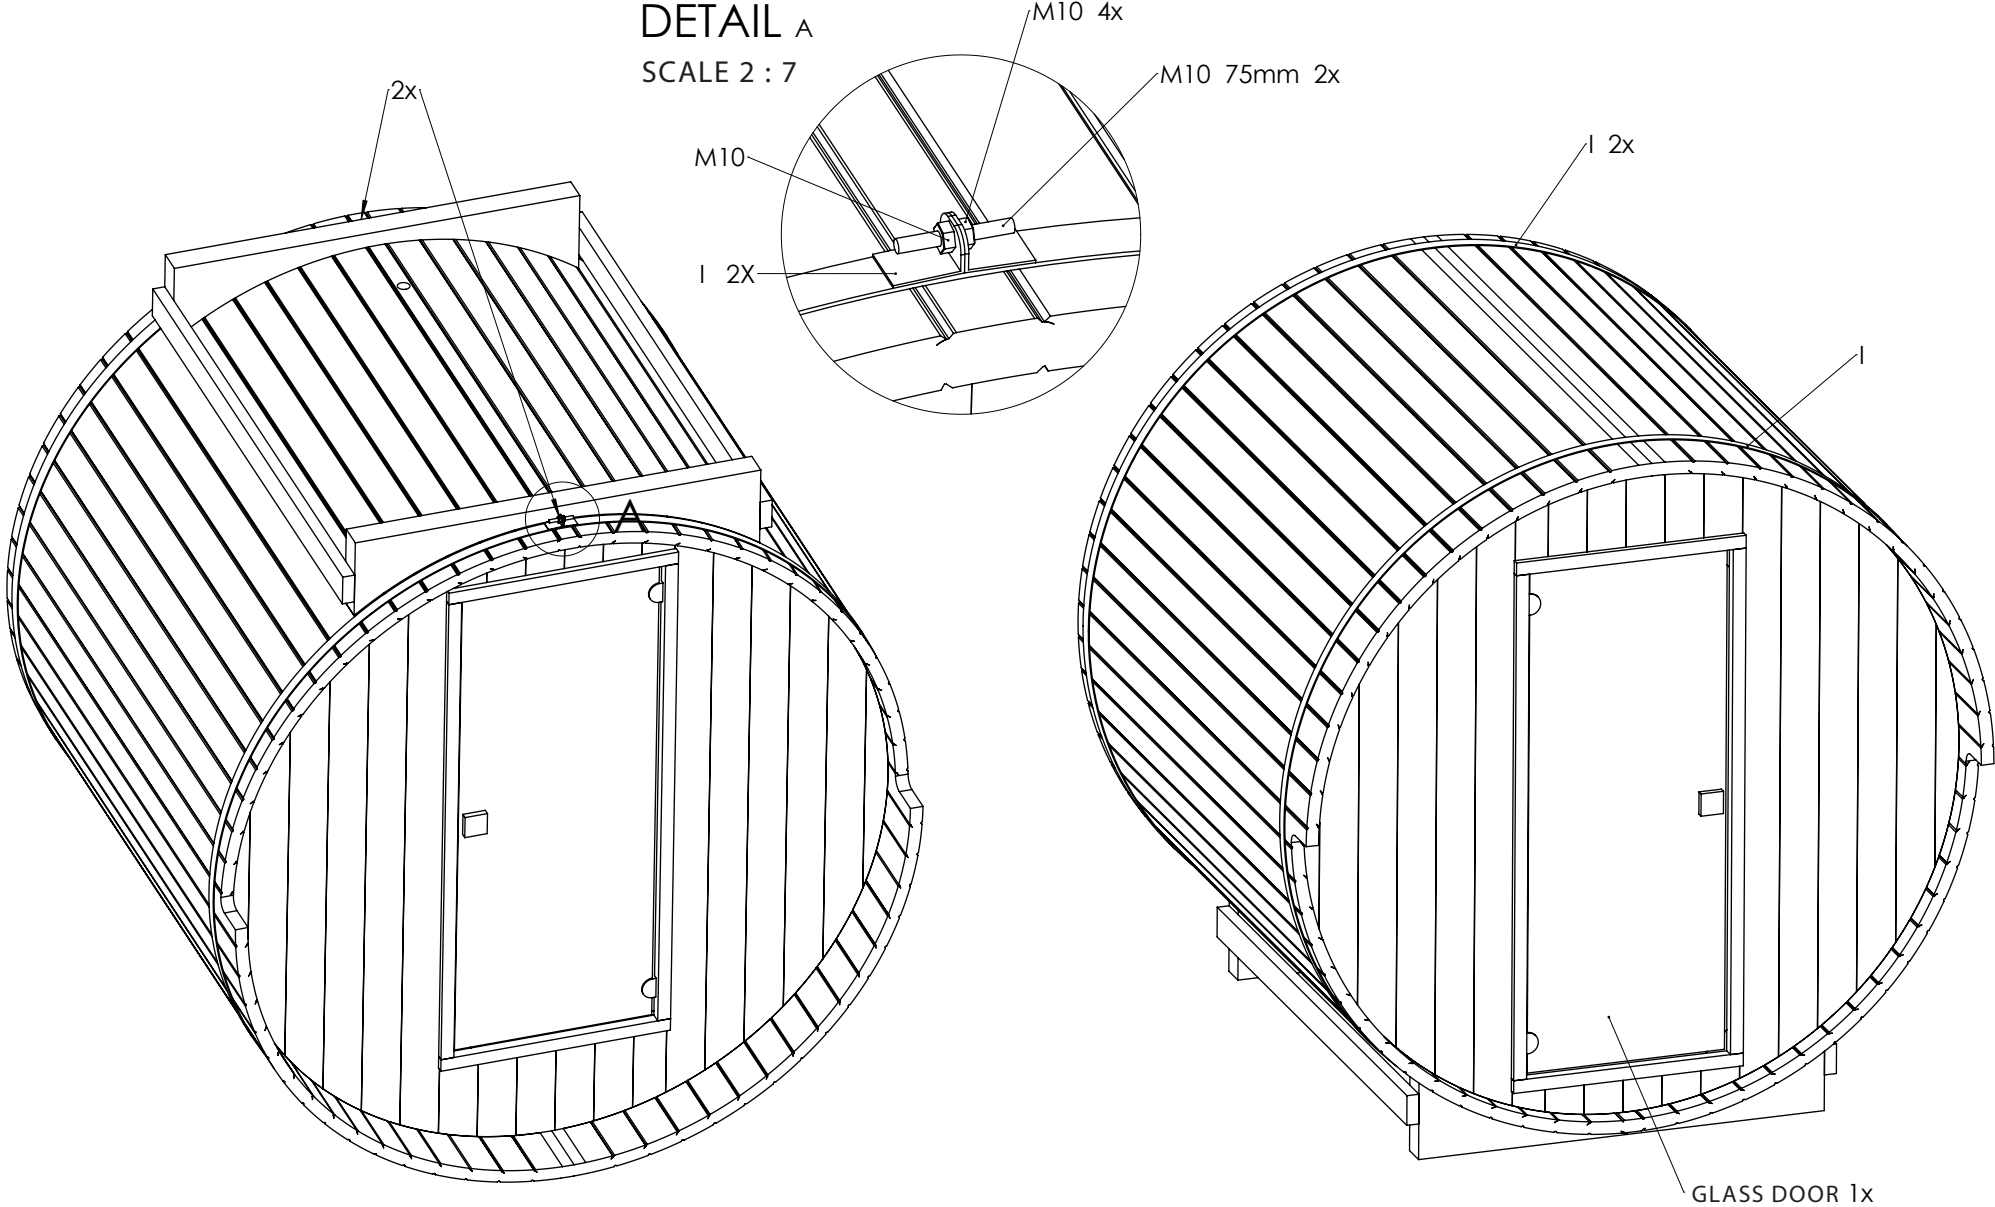

LIST OF PARTS (BARREL SAUNA 200)

MANUAL (BARREL SAUNA 200)

DETAIL A
SCALE 1 : 6

DETAIL A
SCALE 1 : 4

MANUAL (BARREL SAUNA 200)

DETAIL A
SCALE 2 : 23

MANUAL (BARREL SAUNA 200)

MANUAL (BARREL SAUNA 200)

DETAIL A
SCALE 2 : 7

MANUAL (BARREL SAUNA 200)

MANUAL (BARREL SAUNA 200)

HANSCRAFT[®]
european spa producer

HANSCRAFT, s. r. o.

Bečovská 939

104 00 Praha 10-Uhřetěves

CZECH REPUBLIC