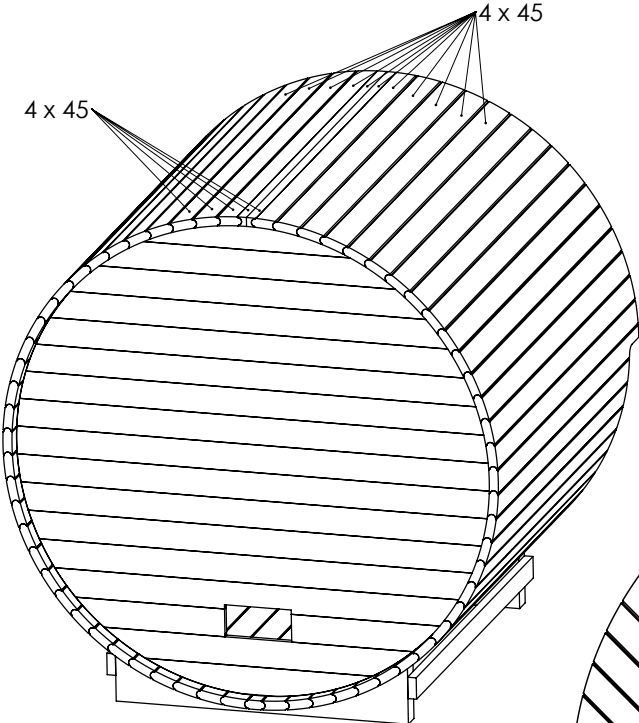

LIST OF PARTS (BARREL SAUNA 200)

MANUAL (BARREL SAUNA 200)

DETAIL A
SCALE 1 : 6

DETAIL A
SCALE 1 : 4

MANUAL (BARREL SAUNA 200)

DETAIL A
SCALE 2 : 23

MANUAL (BARREL SAUNA 200)

MANUAL (BARREL SAUNA 200)

DETAIL A
SCALE 2 : 7

MANUAL (BARREL SAUNA 200)

MANUAL (BARREL SAUNA 200)

HANSCRAFT[®]
european spa producer

HANSCRAFT, s. r. o.

Bečovská 939

104 00 Praha 10-Uhřetěves

CZECH REPUBLIC