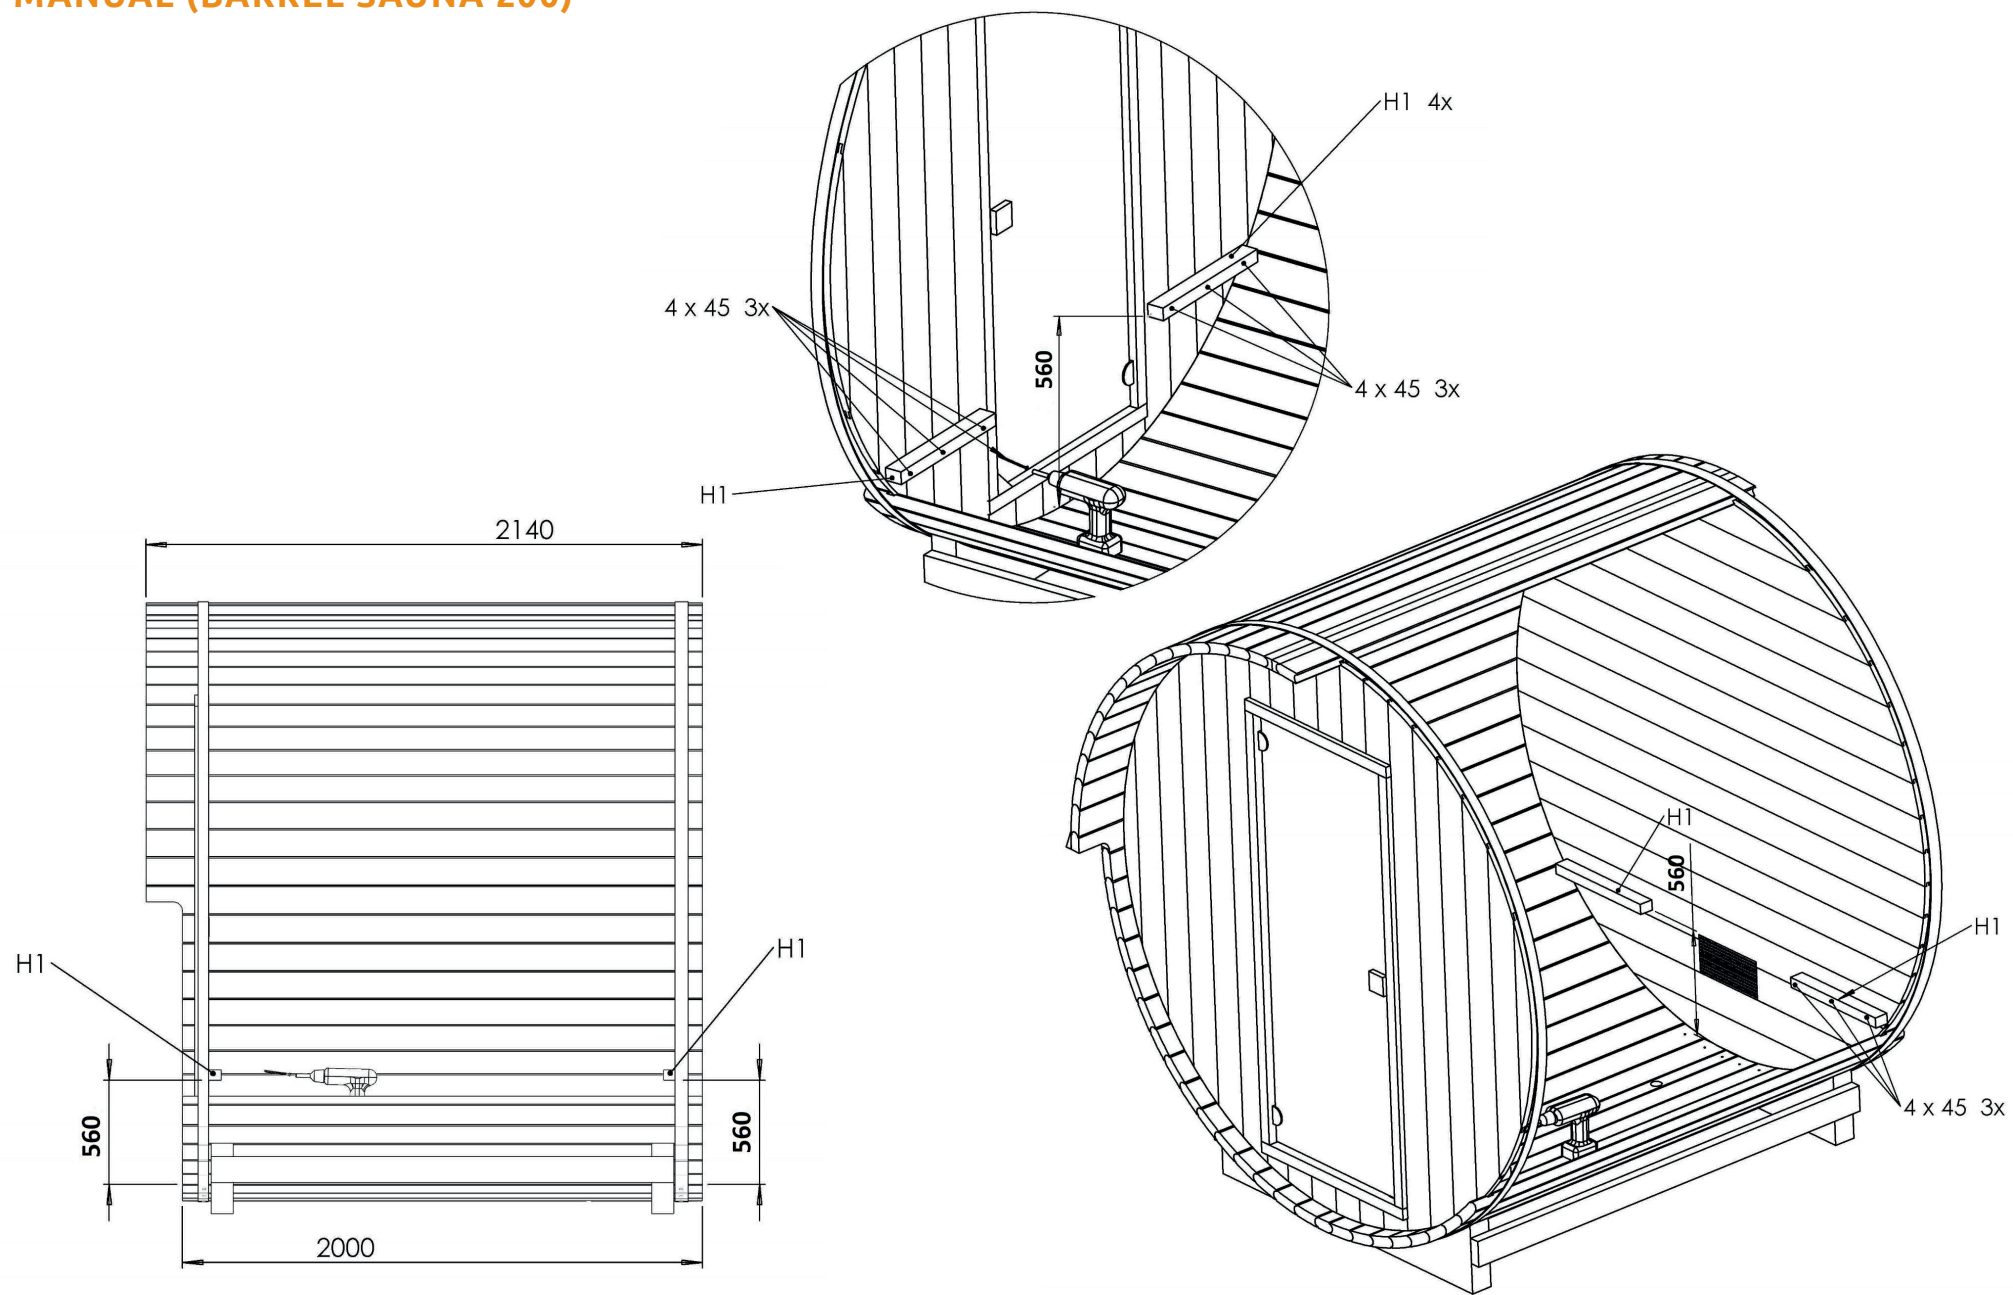

LIST OF PARTS (BARREL SAUNA 200)

MANUAL (BARREL SAUNA 200)

DETAIL A
SCALE 1 : 6

DETAIL A
SCALE 1 : 4

MANUAL (BARREL SAUNA 200)

DETAIL A
SCALE 2 : 23

MANUAL (BARREL SAUNA 200)

MANUAL (BARREL SAUNA 200)

DETAIL A
SCALE 2 : 7

MANUAL (BARREL SAUNA 200)

MANUAL (BARREL SAUNA 200)

HANSCRAFT[®]
european spa producer

HANSCRAFT, s. r. o.

Bečovská 939

104 00 Praha 10-Uhřetěves

CZECH REPUBLIC