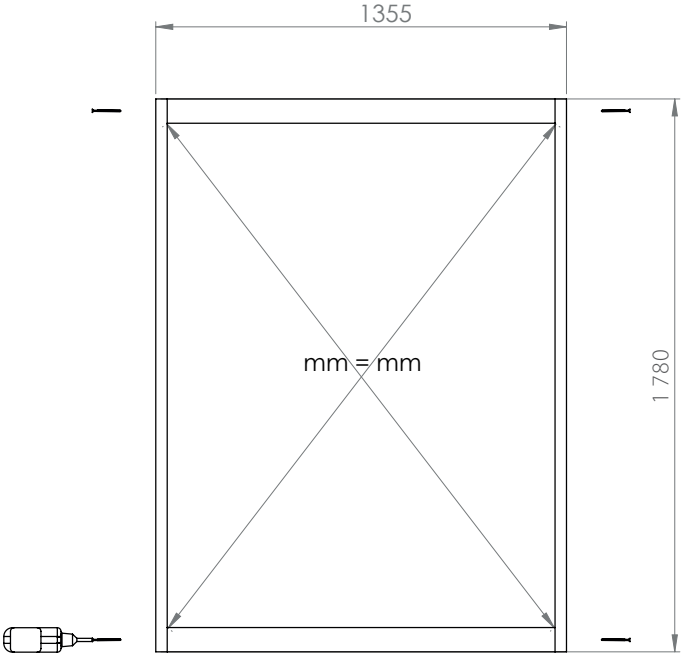

LIST OF PARTS (BARREL SAUNA 200)

MANUAL (BARREL SAUNA 200)

DETAIL A
SCALE 1 : 6

DETAIL A
SCALE 1 : 4

MANUAL (BARREL SAUNA 200)

DETAIL A
SCALE 2 : 23

MANUAL (BARREL SAUNA 200)

MANUAL (BARREL SAUNA 200)

DETAIL A
SCALE 2 : 7

MANUAL (BARREL SAUNA 200)

MANUAL (BARREL SAUNA 200)

HANSCRAFT[®]
european spa producer

HANSCRAFT, s. r. o.

Bečovská 939

104 00 Praha 10-Uhřetěves

CZECH REPUBLIC