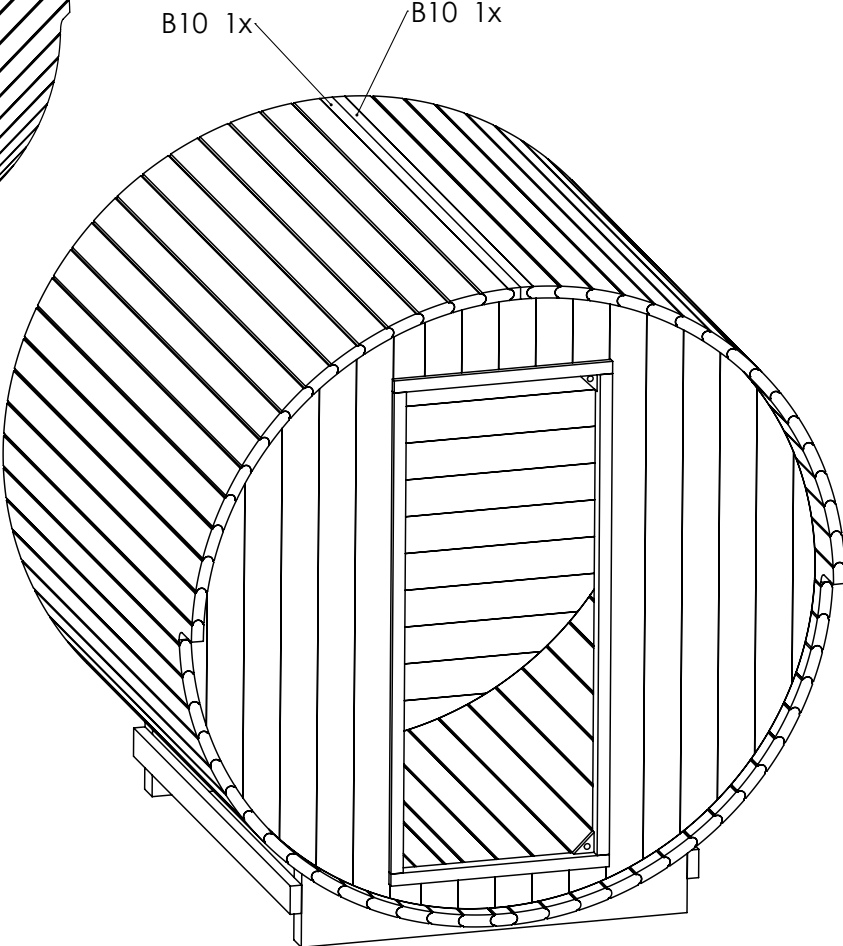

LIST OF PARTS (BARREL SAUNA 200)

MANUAL (BARREL SAUNA 200)

DETAIL A
SCALE 1 : 6

DETAIL A
SCALE 1 : 4

MANUAL (BARREL SAUNA 200)

DETAIL A
SCALE 2 : 23

MANUAL (BARREL SAUNA 200)

MANUAL (BARREL SAUNA 200)

DETAIL A
SCALE 2 : 7

MANUAL (BARREL SAUNA 200)

MANUAL (BARREL SAUNA 200)

HANSCRAFT[®]
european spa producer

HANSCRAFT, s. r. o.

Bečovská 939

104 00 Praha 10-Uhřetěves

CZECH REPUBLIC