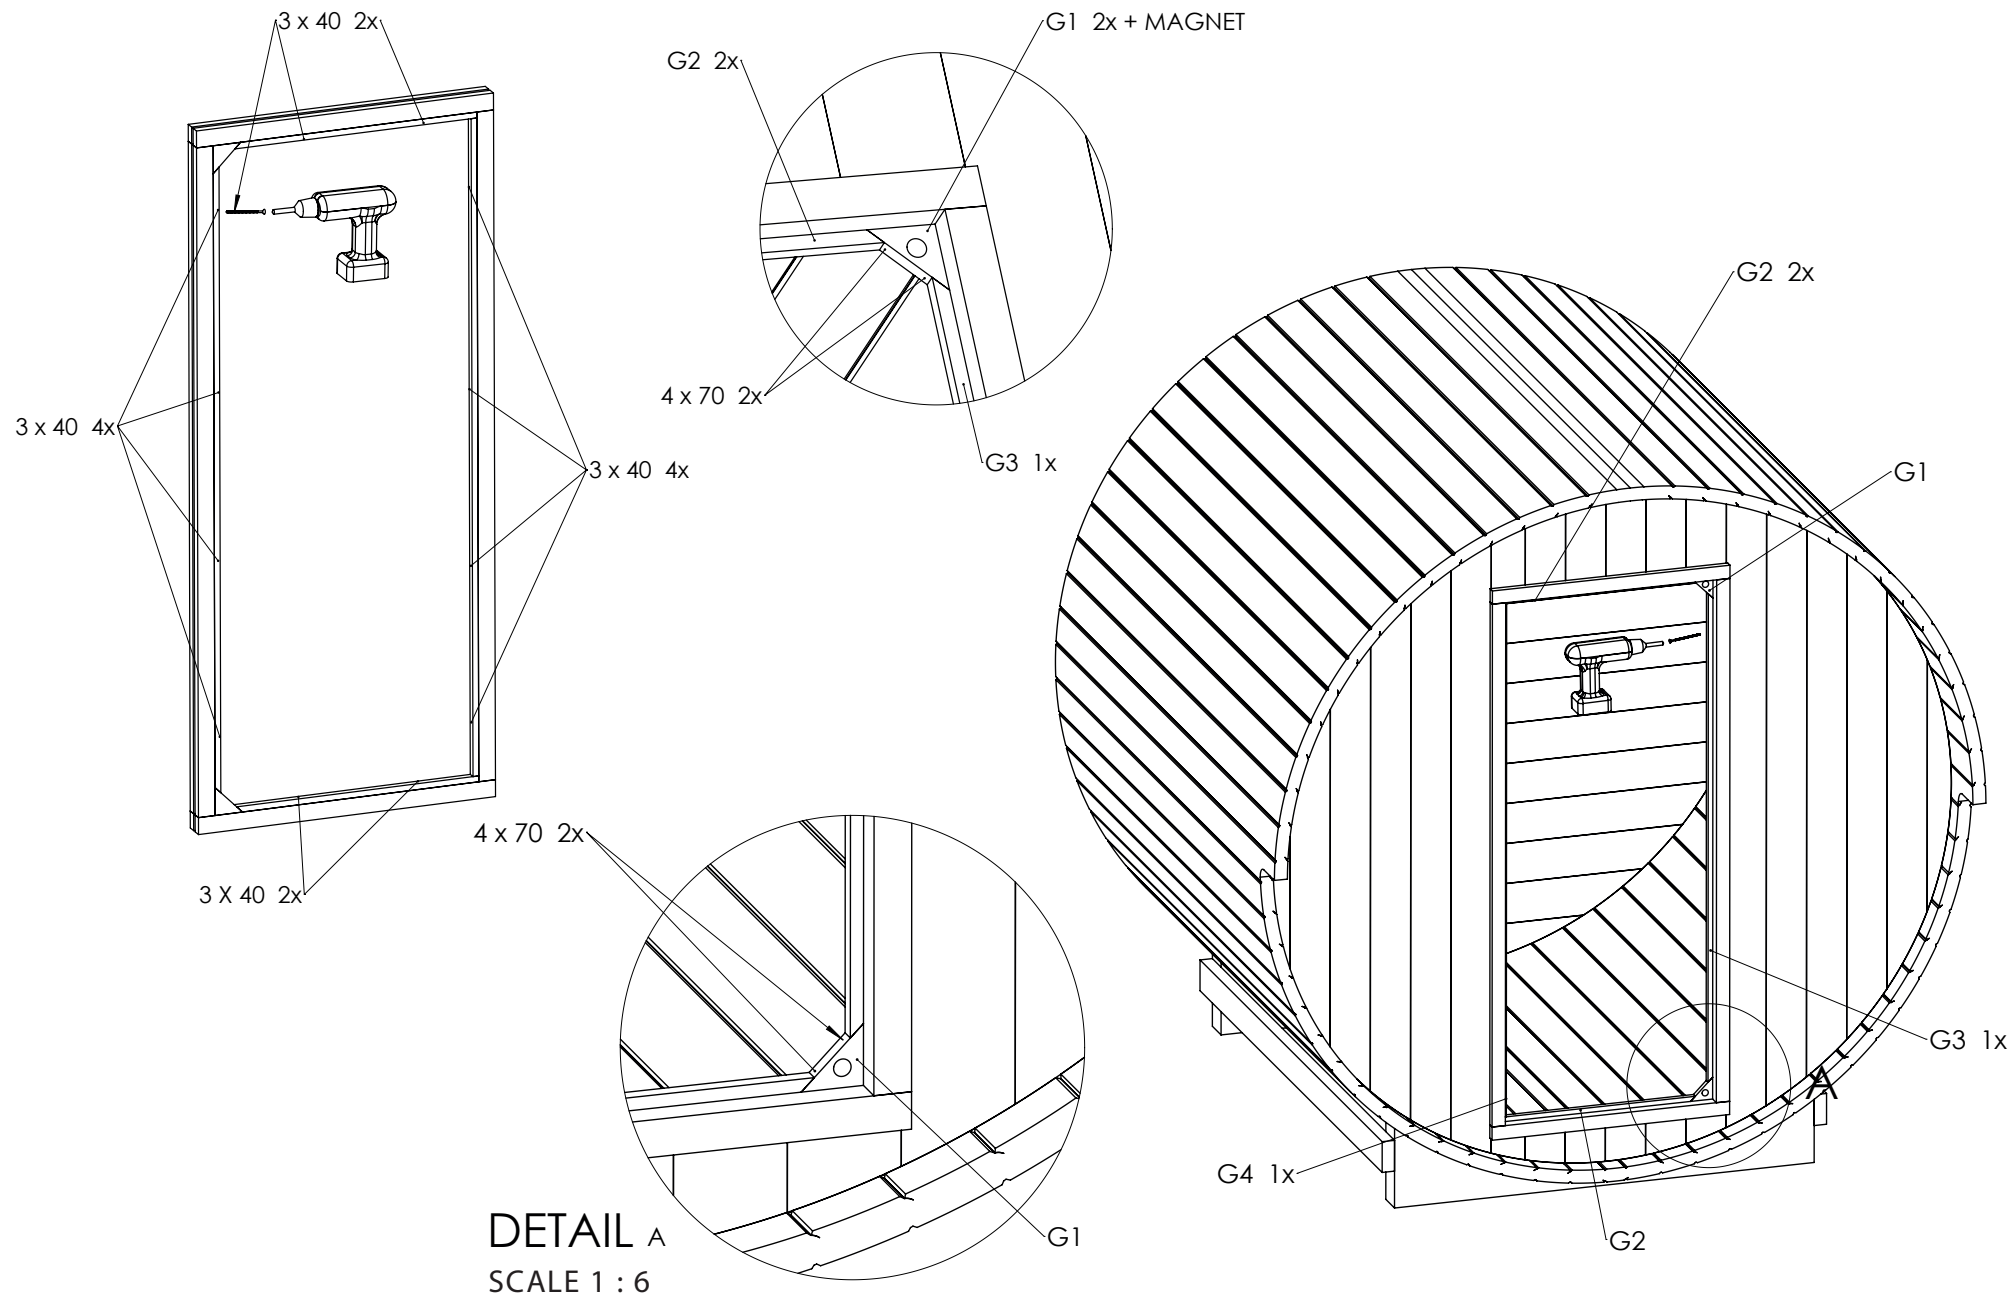

LIST OF PARTS (BARREL SAUNA 200)

MANUAL (BARREL SAUNA 200)

DETAIL A
SCALE 1 : 6

DETAIL A
SCALE 1 : 4

MANUAL (BARREL SAUNA 200)

DETAIL A
SCALE 2 : 23

MANUAL (BARREL SAUNA 200)

MANUAL (BARREL SAUNA 200)

DETAIL A
SCALE 2 : 7

MANUAL (BARREL SAUNA 200)

MANUAL (BARREL SAUNA 200)

HANSCRAFT[®]
european spa producer

HANSCRAFT, s. r. o.

Bečovská 939

104 00 Praha 10-Uhřetěves

CZECH REPUBLIC